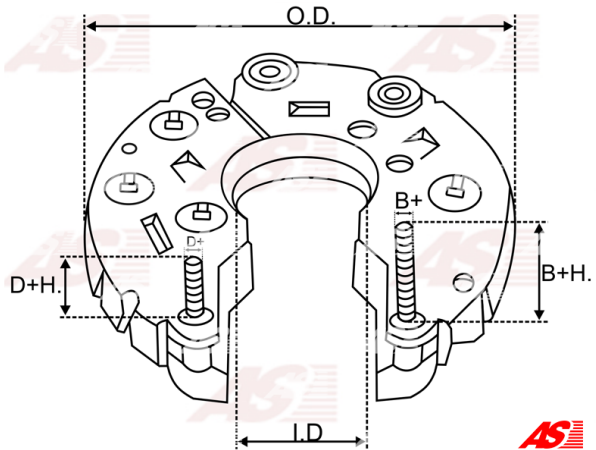

## Vlastnosti produktu

Vonkajší priemer	44.5
------------------	------