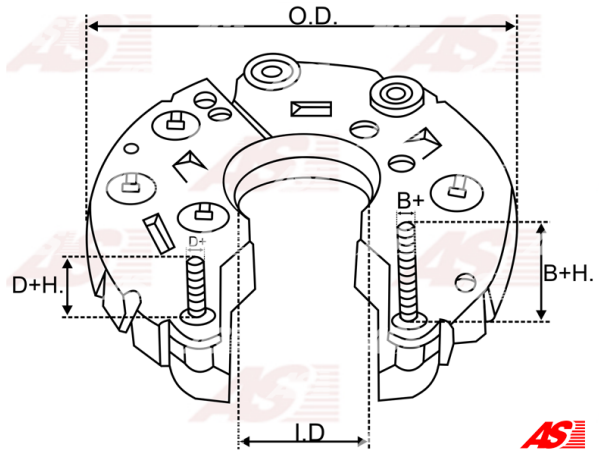

Data

AS index	ARC1001
Kategória	Usmerňovače pre alternátory
Výrobca	AS-PL
Náhrada za	Delco

Vlastnosti produktu

Vonkajší priemer	44.5
------------------	------

Referenčné číslo (13)

Number	Výrobca
130674	CARGO
358225	CATERPILLAR
3N3748	CATERPILLAR
CQ1080718	CQ
1984032	DELCO
3472312	DELCO
7982635	DELCO
DR3901	DELCO
139531	HUCO
UZB700	LUCAS
1102-001RS	RS
DIO-010	UNIPOINT
DET524	WAI / TRANSPO

Využitie

DELCO

Referenčné číslo	Výrobca
014	DELCO
018	DELCO
022	DELCO
023	DELCO
024	DELCO

026	DELCO
027	DELCO
032	DELCO
033	DELCO
035	DELCO
037	DELCO
038	DELCO
042	DELCO
048	DELCO
049	DELCO
050	DELCO
051	DELCO
052	DELCO
053	DELCO
058	DELCO
059	DELCO
060	DELCO
061	DELCO
062	DELCO
065	DELCO
066	DELCO
067	DELCO
068	DELCO
069	DELCO
070	DELCO
082	DELCO
091	DELCO
093	DELCO
104	DELCO
106	DELCO
121	DELCO
130	DELCO
134	DELCO
139	DELCO
188	DELCO
202	DELCO
204	DELCO
206	DELCO
208	DELCO
210	DELCO
219	DELCO
220	DELCO
230	DELCO
234	DELCO
239	DELCO
242	DELCO
243	DELCO
244	DELCO
3471214	DELCO
3472002	DELCO
3472014	DELCO
3472018	DELCO
3472020	DELCO
3472021	DELCO
3472022	DELCO
3472023	DELCO
3472024	DELCO
3472026	DELCO
3472027	DELCO