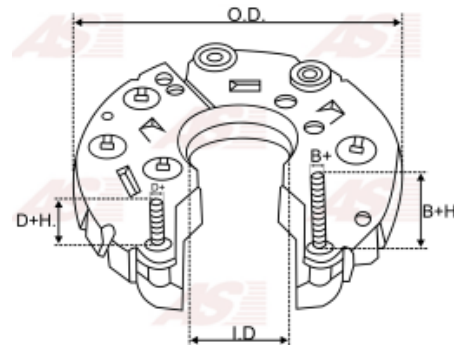

## Vlastnosti produktu

Vonkajší priemer	44.5
------------------	------