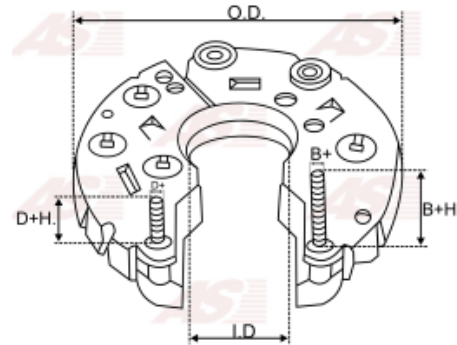

Data

| | |
|------------|-----------------------------|
| AS index | ARC1005 |
| Kategória | Usmerňovače pre alternátory |
| Výrobca | AS-PL |
| Náhrada za | Delco |

Vlastnosti produktu

| | |
|------------------|-------|
| Vonkajší priemer | 103.5 |
| Mounting dist. | 65.00 |
| Diode Amp. | 50 |
| Diodes | 6 |