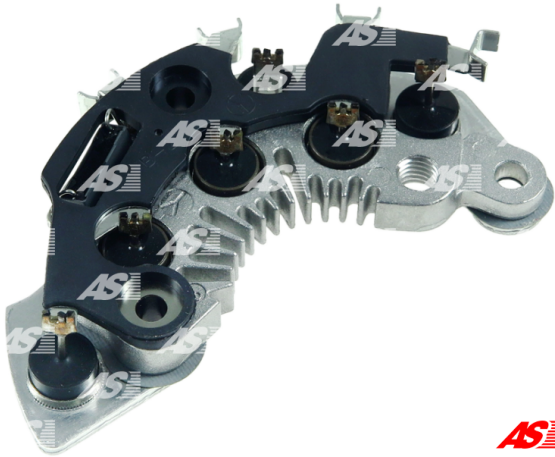

Data

AS index	ARC1005
Kategória	Usmerňovače pre alternátory
Výrobca	AS-PL
Náhrada za	Delco

Vlastnosti produktu

Vonkajší priemer	103.5
Mounting dist.	65.00
Diode Amp.	50
Diodes	6

Referenčné číslo (30)

Number	Výrobca
RFX1006	ASHDOWN INGRAM
131880	CARGO
CRC60113AS	CASCO
620360	CIVIC/DA PARTS
CQ1080500	CQ
10456401	DELCO
10457236	DELCO
10457690	DELCO
10470730	DELCO
10472597	DELCO
1989658	DELCO
D3991	DELCO
139589	HUCO
RD-95A	MOBILETRON
56-175	PAN PACIFIC
1115577	POWERMAX

81115577	POWERMAX
1102-005RS	RS
REC-991	UNIPOINT
REC-991A	UNIPOINT
REC-991AX	UNIPOINT
A565526A	VALEO
DR4000	WAI / TRANSPO
DR4000-1	WAI / TRANSPO
DR4000HD	WAI / TRANSPO
DR4000HD-B100	WAI / TRANSPO
DR4001	WAI / TRANSPO
DR4003	WAI / TRANSPO
DR4100HD	WAI / TRANSPO
RTF39824	WOODAUTO

Využitie

AS-PL

Referenčné číslo	Výrobca
A1008	AS-PL

DELCO

Referenčné číslo	Výrobca
00219091	DELCO
00219099	DELCO
10430484	DELCO
10456300	DELCO
10456301	DELCO
10456302	DELCO
10456303	DELCO
10456312	DELCO
10463001	DELCO
10463002	DELCO
10463003	DELCO
10463004	DELCO
10463005	DELCO
10463006	DELCO
10463007	DELCO
10463009	DELCO
10463010	DELCO
10463011	DELCO
10463012	DELCO
10463013	DELCO
10463014	DELCO
10463015	DELCO
10463016	DELCO
10463017	DELCO
10463018	DELCO
10463019	DELCO
10463020	DELCO
10463021	DELCO
10463022	DELCO
10463023	DELCO
10463024	DELCO