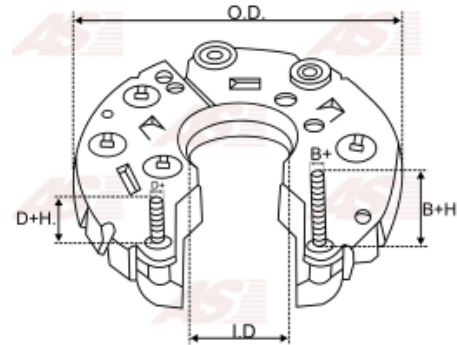

Data

AS index	ARC1005
Kategória	Usmerňovače pre alternátory
Výrobca	AS-PL
Náhrada za	Delco

Vlastnosti produktu

Vonkajší priemer	103.5
Mounting dist.	65.00
Diode Amp.	50
Diodes	6

Referenčné číslo (30)

Number	Výrobca
RFX1006	ASHDOWN INGRAM
131880	CARGO
CRC60113AS	CASCO
620360	CIVIC/DA PARTS
CQ1080500	CQ
10456401	DELCO
10457236	DELCO
10457690	DELCO
10470730	DELCO
10472597	DELCO
1989658	DELCO
D3991	DELCO
139589	HUCO
RD-95A	MOBILETRON
56-175	PAN PACIFIC
1115577	POWERMAX