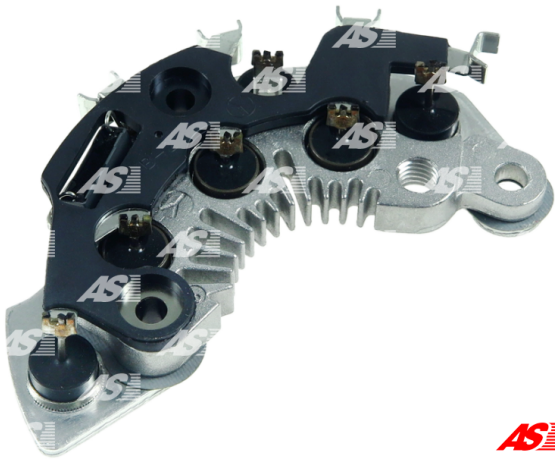

Data

| | |
|------------|-------------|
| AS index | ARC1005 |
| Kategória | Usmerňovače |
| Výrobca | AS-PL |
| Náhrada za | Delco |

Vlastnosti produktu

| | |
|------------------|-------|
| Vonkajší priemer | 103.5 |
| Mounting dist. | 65.00 |
| Diode Amp. | 50 |
| Diodes | 6 |

Referenčné číslo (30)

| Number | Výrobca |
|---------------|----------------|
| RFX1006 | ASHDOWN INGRAM |
| 131880 | CARGO |
| CRC60113AS | CASCO |
| 620360 | CIVIC/DA PARTS |
| CQ1080500 | CQ |
| 10456401 | DELCO |
| 10457236 | DELCO |
| 10457690 | DELCO |
| 10470730 | DELCO |
| 10472597 | DELCO |
| 1989658 | DELCO |
| D3991 | DELCO |
| 139589 | HUCO |
| RD-95A | MOBILETRON |
| 56-175 | PAN PACIFIC |
| 1115577 | POWERMAX |
| 81115577 | POWERMAX |
| 1102-005RS | RS |
| REC-991 | UNIPOINT |
| REC-991A | UNIPOINT |
| REC-991AX | UNIPOINT |
| A565526A | VALEO |
| DR4000 | WAI / TRANSPO |
| DR4000-1 | WAI / TRANSPO |
| DR4000HD | WAI / TRANSPO |
| DR4000HD-B100 | WAI / TRANSPO |
| DR4001 | WAI / TRANSPO |

| | |
|----------|---------------|
| DR4003 | WAI / TRANspo |
| DR4100HD | WAI / TRANspo |
| RTF39824 | WOODAUTO |

Využitie

AS-PL

| Referenčné číslo | Výrobca |
|------------------|---------|
| A1008 | AS-PL |