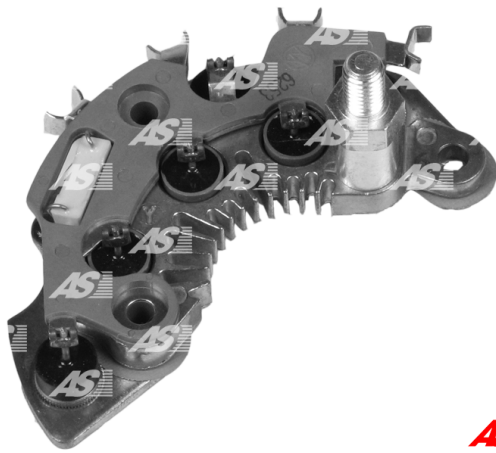

Data

AS index	ARC1006
Kategória	Usmerňovače pre alternátory
Výrobca	AS-PL
Náhrada za	Delco

Vlastnosti produktu

B+	37
B+thread	M8
Vonkajší priemer	103
Mounting dist.	65.00
Diode Amp.	50
Diodes	6

Referenčné číslo (38)

Number	Výrobca
RFX1011	ASHDOWN INGRAM
135337	CARGO
231200	CARGO
CRC60115AS	CASCO
620361	CIVIC/DA PARTS
CQ1080084	CQ
CQ1080382	CQ
10475757	DELCO
10475758	DELCO
1047578	DELCO
10491097	DELCO
10492837	DELCO
10492838	DELCO
139777	HUCO
RD-97A	MOBILETRON
56-274	PAN PACIFIC
1112195	POWERMAX
1113033	POWERMAX
81112195	POWERMAX
81113033	POWERMAX
1102-006RS	RS
REC-992	UNIPOINT
REC-992A	UNIPOINT
REC-992AX	UNIPOINT

31-120-2	WAI / TRANSP0
31-133	WAI / TRANSP0
31-133-1	WAI / TRANSP0
31-133-2	WAI / TRANSP0
31-133-HD	WAI / TRANSP0
DR4150HD	WAI / TRANSP0
DR4200	WAI / TRANSP0
DR4200-1	WAI / TRANSP0
DR4200HD	WAI / TRANSP0
DR4204	WAI / TRANSP0
DR4204E	WAI / TRANSP0
DR4204HD	WAI / TRANSP0
DR4220	WAI / TRANSP0
RTF39833	WOODAUTO

Využitie

DELCO

Referenčné číslo	Výrobca
10463407	DELCO
10463443	DELCO
10463630	DELCO
10463651	DELCO
10463654	DELCO
10463940	DELCO
10463966	DELCO
10464067	DELCO
10464075	DELCO
10464090	DELCO
10464407	DELCO
10464409	DELCO
10464414	DELCO
10464423	DELCO
10464424	DELCO
10464427	DELCO
10464431	DELCO
10464432	DELCO
10464437	DELCO
10464457	DELCO
10464462	DELCO
10470119	DELCO
10479214	DELCO
10479981	DELCO
10479984	DELCO
10479991	DELCO
10480017	DELCO
10480043	DELCO
10480052	DELCO
10480071	DELCO
10480072	DELCO
10480074	DELCO
10480076	DELCO
10480078	DELCO
10480079	DELCO
10480119	DELCO
10480167	DELCO