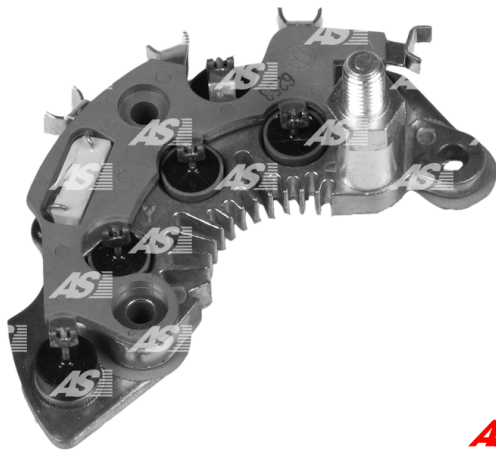

## Data

|            |                             |
|------------|-----------------------------|
| AS index   | ARC1006                     |
| Kategória  | Usmerňovače pre alternátory |
| Výrobca    | AS-PL                       |
| Náhrada za | Delco                       |

## Vlastnosti produktu

|                  |       |
|------------------|-------|
| B+               | 37    |
| B+thread         | M8    |
| Vonkajší priemer | 103   |
| Mounting dist.   | 65.00 |
| Diode Amp.       | 50    |
| Diodes           | 6     |

## Referenčné číslo (38)

| Number     | Výrobca        |
|------------|----------------|
| RFX1011    | ASHDOWN INGRAM |
| 135337     | CARGO          |
| 231200     | CARGO          |
| CRC60115AS | CASCO          |
| 620361     | CIVIC/DA PARTS |
| CQ1080084  | CQ             |
| CQ1080382  | CQ             |
| 10475757   | DELCO          |
| 10475758   | DELCO          |
| 1047578    | DELCO          |
| 10491097   | DELCO          |
| 10492837   | DELCO          |
| 10492838   | DELCO          |
| 139777     | HUCO           |
| RD-97A     | MOBILETRON     |
| 56-274     | PAN PACIFIC    |
| 1112195    | POWERMAX       |
| 1113033    | POWERMAX       |
| 81112195   | POWERMAX       |
| 81113033   | POWERMAX       |
| 1102-006RS | RS             |
| REC-992    | UNIPOINT       |
| REC-992A   | UNIPOINT       |
| REC-992AX  | UNIPOINT       |