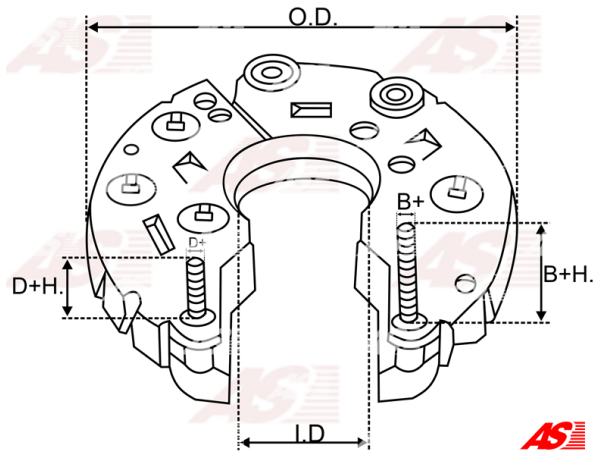

## Vlastnosti produktu

Vonkajší priemer	80
Vnútorňý priemer	32
Mounting dist.	75
Diode Amp.	35
Diodes	6