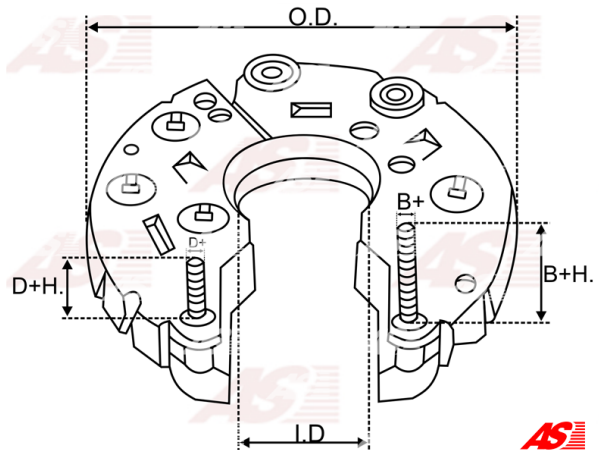

Data

AS index	ARC1007
Kategória	Usmerňovače pre alternátory
Výrobca	AS-PL
Náhrada za	Delco

Vlastnosti produktu

Vonkajší priemer	80
Vnútorňý priemer	32
Mounting dist.	75
Diode Amp.	35
Diodes	6

Referenčné číslo (21)