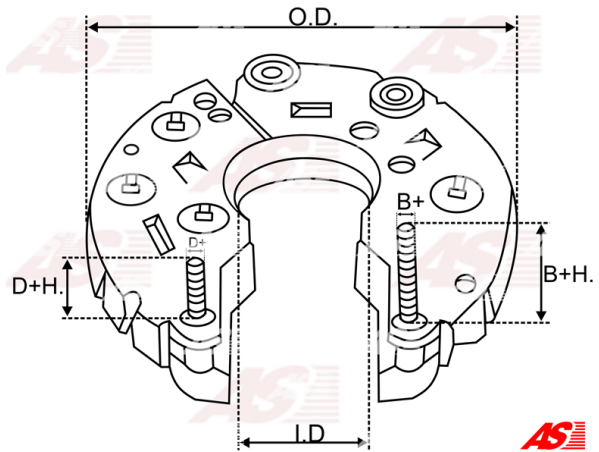

Data

AS index	ARC1007
Kategória	Usmerňovače pre alternátory
Výrobca	AS-PL
Náhrada za	Delco

Vlastnosti produktu

Vonkajší priemer	80
Vnútorňý priemer	32
Mounting dist.	75
Diode Amp.	35
Diodes	6

Referenčné číslo (21)