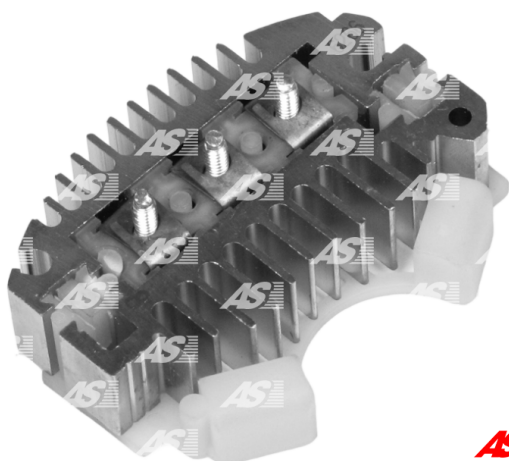

Data

AS index	ARC1010
Kategória	Usmerňovače pre alternátory
Výrobca	AS-PL
Náhrada za	Delco

Vlastnosti produktu

Vonkajší priemer	79.5
Diode Amp.	50
Diodes	6

Referenčné číslo (13)

Number	Výrobca
131873	CARGO
CRC60111AS	CASCO
CQ1080643	CQ
1984454	DELCO
D3924	DELCO
RD-12H	MOBILETRON
81114592	POWERMAX
1102-009RS	RS
REC-116	UNIPOINT
DR5050	WAI / TRANSCO
DR5050-1	WAI / TRANSCO
DR5052	WAI / TRANSCO
RTF39830	WOODAUTO

Využitie

DELCO

Referenčné číslo	Výrobca
10479850	DELCO
10480005	DELCO
10480058	DELCO
10480060	DELCO
1100123	DELCO

1100165	DELCO
1100199	DELCO
1100200	DELCO
1100203	DELCO
1100204	DELCO
1100205	DELCO
1100206	DELCO
1100207	DELCO
1100208	DELCO
1100209	DELCO
1100217	DELCO
1100225	DELCO
1100226	DELCO
1100227	DELCO
1100228	DELCO
1100229	DELCO
1100230	DELCO
1100231	DELCO
1100232	DELCO
1100233	DELCO
1100234	DELCO
1100235	DELCO
1100236	DELCO
1100237	DELCO
1100239	DELCO
1100240	DELCO
1100241	DELCO
1100242	DELCO
1100243	DELCO
1100244	DELCO
1100245	DELCO
1100246	DELCO
1100247	DELCO
1100248	DELCO
1100249	DELCO
1100250	DELCO
1100251	DELCO
1100252	DELCO
1100253	DELCO
1100254	DELCO
1100255	DELCO
1100257	DELCO
1100258	DELCO
1100259	DELCO
1100260	DELCO
1100261	DELCO
1100262	DELCO
1100263	DELCO
1100264	DELCO
1100265	DELCO
1100269	DELCO
1100270	DELCO
1100272	DELCO
1100273	DELCO
1100275	DELCO
1100276	DELCO
1100281	DELCO
1100287	DELCO
1100288	DELCO