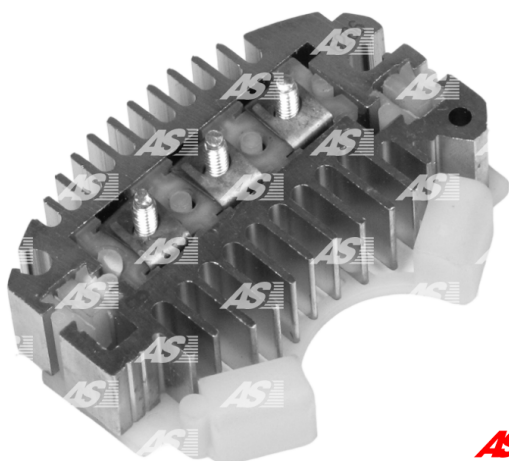

## Data

AS index	ARC1010
Kategória	Usmerňovače pre alternátory
Výrobca	AS-PL
Náhrada za	Delco

## Vlastnosti produktu

Vonkajší priemer	79.5
Diode Amp.	50
Diodes	6

## Referenčné číslo (13)

Number	Výrobca
131873	CARGO
CRC60111AS	CASCO
CQ1080643	CQ
1984454	DELCO
D3924	DELCO
RD-12H	MOBILETRON
81114592	POWERMAX
1102-009RS	RS
REC-116	UNIPOINT
DR5050	WAI / TRANSCO
DR5050-1	WAI / TRANSCO
DR5052	WAI / TRANSCO
RTF39830	WOODAUTO