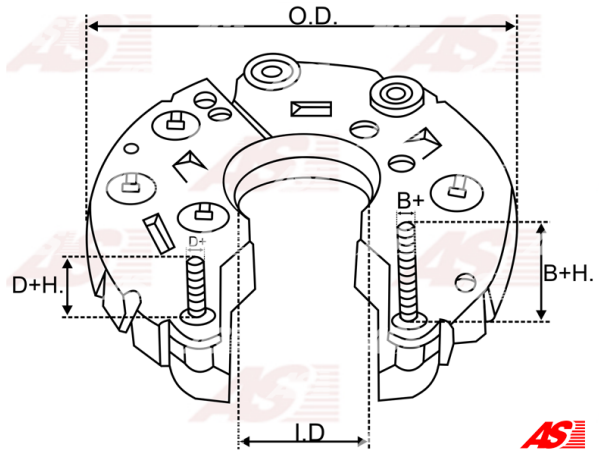

Data

AS index	ARC1012
Kategória	Usmerňovače pre alternátory
Výrobca	AS-PL
Náhrada za	Delco

Vlastnosti produktu

Vonkajší priemer	101.5
Diode Amp.	25
Diodes	6

Referenčné číslo (20)

Number	Výrobca
130555	CARGO
CRC60108AS	CASCO
9L6776	CATERPILLAR
CQ1080294	CQ
1875645	DELCO
1892914	DELCO
1975645	DELCO
801816	DELCO
D3983	DELCO
RD-17	MOBILETRON
RD-17H	MOBILETRON
81116099	POWERMAX
1102-010RS	RS
REC-120	UNIPOINT
DR5080	WAI / TRANSCO
DR5080-1	WAI / TRANSCO
DR5082	WAI / TRANSCO
DR5082-2	WAI / TRANSCO
DR5082HD	WAI / TRANSCO
RTF3982A	WOODAUTO

Využitie

DELCO

Referenčné číslo	Výrobca
10456313	DELCO
10459002	DELCO
10459004	DELCO
10459008	DELCO
10459009	DELCO
10463072	DELCO
10497177	DELCO
1100072	DELCO
1100073	DELCO
1100077	DELCO
1100078	DELCO
1100080	DELCO
1100081	DELCO
1100082	DELCO
1100084	DELCO
1100086	DELCO
1100087	DELCO
1100089	DELCO
1100091	DELCO
1100094	DELCO
1100095	DELCO
1100096	DELCO
1100104	DELCO
1100177	DELCO
1100185	DELCO
1100188	DELCO
1100189	DELCO
1100210	DELCO
1100211	DELCO
1100212	DELCO
1100213	DELCO
1100215	DELCO
1100216	DELCO
1100274	DELCO
1101015	DELCO
1101016	DELCO
1101017	DELCO
1101018	DELCO
1101019	DELCO
1101020	DELCO
1101021	DELCO
1101022	DELCO
1101023	DELCO
1101024	DELCO
1101025	DELCO
1101026	DELCO
1101027	DELCO
1101028	DELCO
1101029	DELCO
1101030	DELCO
1101031	DELCO
1101032	DELCO
1101033	DELCO
1101034	DELCO