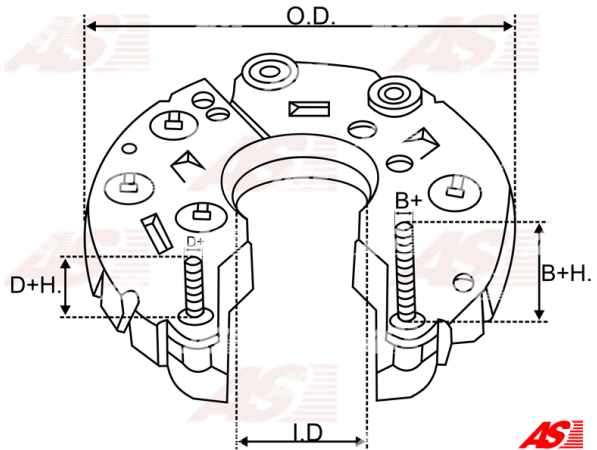

Data

AS index	ARC1012
Kategória	Usmerňovače pre alternátory
Výrobca	AS-PL
Náhrada za	Delco

Vlastnosti produktu

Vonkajší priemer	101.5
Diode Amp.	25
Diodes	6

Referenčné číslo (20)

Number	Výrobca
130555	CARGO
CRC60108AS	CASCO
9L6776	CATERPILLAR
CQ1080294	CQ
1875645	DELCO
1892914	DELCO
1975645	DELCO
801816	DELCO
D3983	DELCO
RD-17	MOBILETRON
RD-17H	MOBILETRON
81116099	POWERMAX
1102-010RS	RS
REC-120	UNIPOINT
DR5080	WAI / TRANSPO
DR5080-1	WAI / TRANSPO
DR5082	WAI / TRANSPO
DR5082-2	WAI / TRANSPO
DR5082HD	WAI / TRANSPO
RTF3982A	WOODAUTO

Využitie

DELCO

Referenčné číslo	Výrobca
10456313	DELCO
10459002	DELCO
10459004	DELCO
10459008	DELCO
10459009	DELCO
10463072	DELCO
10497177	DELCO
1100072	DELCO
1100073	DELCO
1100077	DELCO
1100078	DELCO
1100080	DELCO
1100081	DELCO
1100082	DELCO
1100084	DELCO
1100086	DELCO
1100087	DELCO
1100089	DELCO
1100091	DELCO
1100094	DELCO
1100095	DELCO
1100096	DELCO
1100104	DELCO
1100177	DELCO
1100185	DELCO
1100188	DELCO
1100189	DELCO
1100210	DELCO
1100211	DELCO
1100212	DELCO
1100213	DELCO
1100215	DELCO
1100216	DELCO
1100274	DELCO
1101015	DELCO
1101016	DELCO
1101017	DELCO
1101018	DELCO
1101019	DELCO
1101020	DELCO
1101021	DELCO
1101022	DELCO
1101023	DELCO
1101024	DELCO
1101025	DELCO
1101026	DELCO
1101027	DELCO
1101028	DELCO
1101029	DELCO
1101030	DELCO
1101031	DELCO
1101032	DELCO
1101033	DELCO
1101034	DELCO