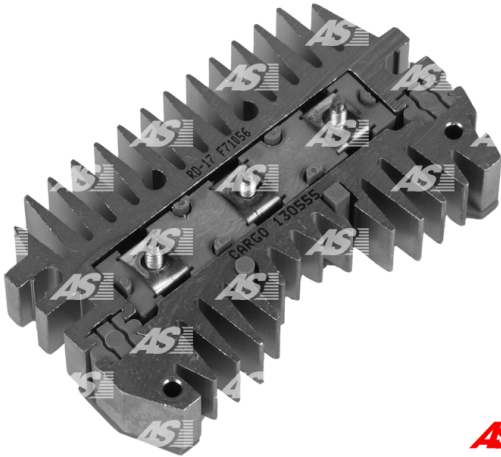

Data

| | |
|------------|-----------------------------|
| AS index | ARC1012 |
| Kategória | Usmerňovače pre alternátory |
| Výrobca | AS-PL |
| Náhrada za | Delco |

Vlastnosti produktu

| | |
|------------------|-------|
| Vonkajší priemer | 101.5 |
| Diode Amp. | 25 |
| Diodes | 6 |

Referenčné číslo (20)

| Number | Výrobca |
|------------|---------------|
| 130555 | CARGO |
| CRC60108AS | CASCO |
| 9L6776 | CATERPILLAR |
| CQ1080294 | CQ |
| 1875645 | DELCO |
| 1892914 | DELCO |
| 1975645 | DELCO |
| 801816 | DELCO |
| D3983 | DELCO |
| RD-17 | MOBILETRON |
| RD-17H | MOBILETRON |
| 81116099 | POWERMAX |
| 1102-010RS | RS |
| REC-120 | UNIPOINT |
| DR5080 | WAI / TRANSCO |
| DR5080-1 | WAI / TRANSCO |
| DR5082 | WAI / TRANSCO |
| DR5082-2 | WAI / TRANSCO |
| DR5082HD | WAI / TRANSCO |
| RTF3982A | WOODAUTO |

Využitie

DELCO

| Referenčné číslo | Výrobca |
|------------------|---------|
| 10456313 | DELCO |
| 10459002 | DELCO |
| 10459004 | DELCO |
| 10459008 | DELCO |
| 10459009 | DELCO |
| 10463072 | DELCO |
| 10497177 | DELCO |
| 1100072 | DELCO |
| 1100073 | DELCO |
| 1100077 | DELCO |
| 1100078 | DELCO |
| 1100080 | DELCO |
| 1100081 | DELCO |
| 1100082 | DELCO |
| 1100084 | DELCO |
| 1100086 | DELCO |
| 1100087 | DELCO |
| 1100089 | DELCO |
| 1100091 | DELCO |
| 1100094 | DELCO |
| 1100095 | DELCO |
| 1100096 | DELCO |
| 1100104 | DELCO |
| 1100177 | DELCO |
| 1100185 | DELCO |
| 1100188 | DELCO |
| 1100189 | DELCO |
| 1100210 | DELCO |
| 1100211 | DELCO |
| 1100212 | DELCO |
| 1100213 | DELCO |
| 1100215 | DELCO |
| 1100216 | DELCO |
| 1100274 | DELCO |
| 1101015 | DELCO |
| 1101016 | DELCO |
| 1101017 | DELCO |
| 1101018 | DELCO |
| 1101019 | DELCO |
| 1101020 | DELCO |
| 1101021 | DELCO |
| 1101022 | DELCO |
| 1101023 | DELCO |
| 1101024 | DELCO |
| 1101025 | DELCO |
| 1101026 | DELCO |
| 1101027 | DELCO |
| 1101028 | DELCO |
| 1101029 | DELCO |
| 1101030 | DELCO |
| 1101031 | DELCO |
| 1101032 | DELCO |
| 1101033 | DELCO |
| 1101034 | DELCO |