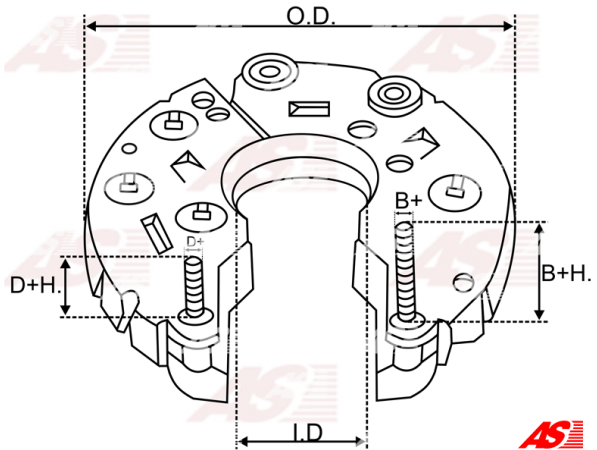

Data

| | |
|------------|-----------------------------|
| AS index | ARC1012 |
| Kategória | Usmerňovače pre alternátory |
| Výrobca | AS-PL |
| Náhrada za | Delco |

Vlastnosti produktu

| | |
|------------------|-------|
| Vonkajší priemer | 101.5 |
| Diode Amp. | 25 |
| Diodes | 6 |

Referenčné číslo (20)

| Number | Výrobca |
|------------|---------------|
| 130555 | CARGO |
| CRC60108AS | CASCO |
| 9L6776 | CATERPILLAR |
| CQ1080294 | CQ |
| 1875645 | DELCO |
| 1892914 | DELCO |
| 1975645 | DELCO |
| 801816 | DELCO |
| D3983 | DELCO |
| RD-17 | MOBILETRON |
| RD-17H | MOBILETRON |
| 81116099 | POWERMAX |
| 1102-010RS | RS |
| REC-120 | UNIPOINT |
| DR5080 | WAI / TRANSCO |
| DR5080-1 | WAI / TRANSCO |
| DR5082 | WAI / TRANSCO |
| DR5082-2 | WAI / TRANSCO |
| DR5082HD | WAI / TRANSCO |
| RTF3982A | WOODAUTO |