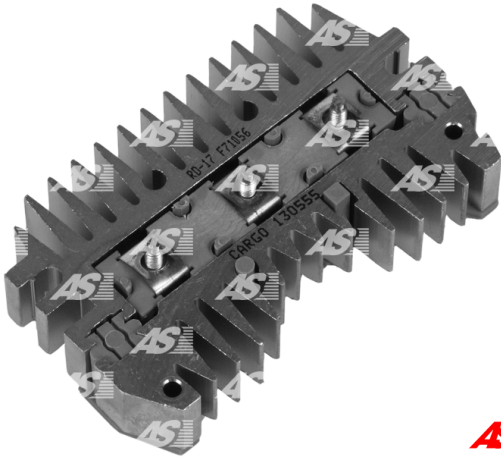

Data

AS index	ARC1012
Kategória	Usmerňovače pre alternátory
Výrobca	AS-PL
Náhrada za	Delco

Vlastnosti produktu

Vonkajší priemer	101.5
Diode Amp.	25
Diodes	6

Referenčné číslo (20)

Number	Výrobca
130555	CARGO
CRC60108AS	CASCO
9L6776	CATERPILLAR
CQ1080294	CQ
1875645	DELCO
1892914	DELCO
1975645	DELCO
801816	DELCO
D3983	DELCO
RD-17	MOBILETRON
RD-17H	MOBILETRON
81116099	POWERMAX
1102-010RS	RS
REC-120	UNIPOINT
DR5080	WAI / TRANSPO
DR5080-1	WAI / TRANSPO
DR5082	WAI / TRANSPO
DR5082-2	WAI / TRANSPO
DR5082HD	WAI / TRANSPO
RTF3982A	WOODAUTO

Využitie

DELCO

Referenčné číslo	Výrobca
10456313	DELCO
10459002	DELCO
10459004	DELCO
10459008	DELCO
10459009	DELCO
10463072	DELCO
10497177	DELCO
1100072	DELCO
1100073	DELCO
1100077	DELCO
1100078	DELCO
1100080	DELCO
1100081	DELCO
1100082	DELCO
1100084	DELCO
1100086	DELCO
1100087	DELCO
1100089	DELCO
1100091	DELCO
1100094	DELCO
1100095	DELCO
1100096	DELCO
1100104	DELCO
1100177	DELCO
1100185	DELCO
1100188	DELCO
1100189	DELCO
1100210	DELCO
1100211	DELCO
1100212	DELCO
1100213	DELCO
1100215	DELCO
1100216	DELCO
1100274	DELCO
1101015	DELCO
1101016	DELCO
1101017	DELCO
1101018	DELCO
1101019	DELCO
1101020	DELCO
1101021	DELCO
1101022	DELCO
1101023	DELCO
1101024	DELCO
1101025	DELCO
1101026	DELCO
1101027	DELCO
1101028	DELCO
1101029	DELCO
1101030	DELCO
1101031	DELCO
1101032	DELCO
1101033	DELCO
1101034	DELCO

VALEO

Referenčné číslo	Výrobca
2541118	VALEO
A13N158	VALEO