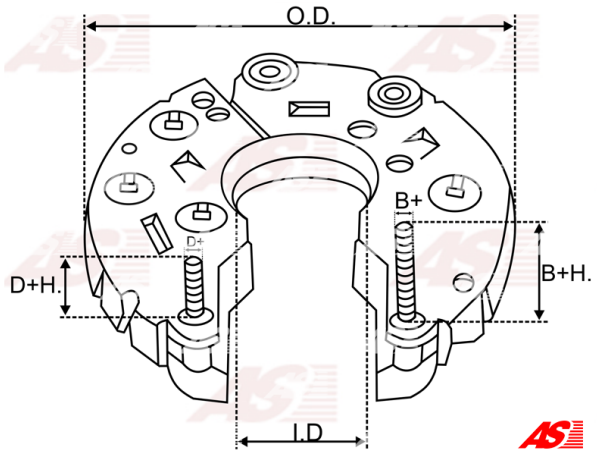

Data

AS index	ARC1012
Kategória	Usmerňovače pre alternátory
Výrobca	AS-PL
Náhrada za	Delco

Vlastnosti produktu

Vonkajší priemer	101.5
Diode Amp.	25
Diodes	6

Referenčné číslo (20)

Number	Výrobca
130555	CARGO
CRC60108AS	CASCO
9L6776	CATERPILLAR
CQ1080294	CQ
1875645	DELCO
1892914	DELCO
1975645	DELCO
801816	DELCO
D3983	DELCO
RD-17	MOBILETRON
RD-17H	MOBILETRON
81116099	POWERMAX
1102-010RS	RS
REC-120	UNIPOINT
DR5080	WAI / TRANSCO
DR5080-1	WAI / TRANSCO
DR5082	WAI / TRANSCO
DR5082-2	WAI / TRANSCO
DR5082HD	WAI / TRANSCO
RTF3982A	WOODAUTO

Využitie

DELCO

Referenčné číslo	Výrobca
10456313	DELCO
10459002	DELCO
10459004	DELCO
10459008	DELCO
10459009	DELCO
10463072	DELCO
10497177	DELCO
1100072	DELCO
1100073	DELCO
1100077	DELCO
1100078	DELCO
1100080	DELCO
1100081	DELCO
1100082	DELCO
1100084	DELCO
1100086	DELCO
1100087	DELCO
1100089	DELCO
1100091	DELCO
1100094	DELCO
1100095	DELCO
1100096	DELCO
1100104	DELCO
1100177	DELCO
1100185	DELCO
1100188	DELCO
1100189	DELCO
1100210	DELCO
1100211	DELCO
1100212	DELCO
1100213	DELCO
1100215	DELCO
1100216	DELCO
1100274	DELCO
1101015	DELCO
1101016	DELCO
1101017	DELCO
1101018	DELCO
1101019	DELCO
1101020	DELCO
1101021	DELCO
1101022	DELCO
1101023	DELCO
1101024	DELCO
1101025	DELCO
1101026	DELCO
1101027	DELCO
1101028	DELCO
1101029	DELCO
1101030	DELCO
1101031	DELCO
1101032	DELCO
1101033	DELCO
1101034	DELCO