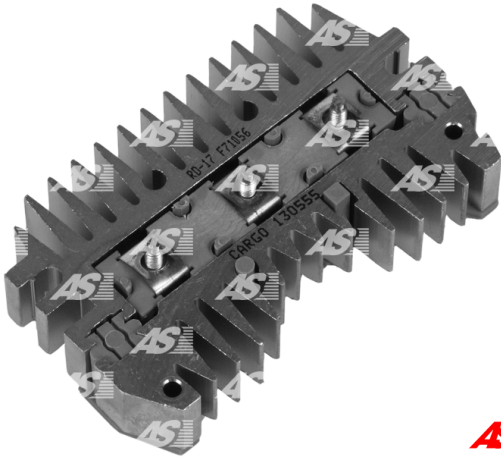

Data

AS index	ARC1012
Kategória	Usmerňovače pre alternátory
Výrobca	AS-PL
Náhrada za	Delco

Vlastnosti produktu

Vonkajší priemer	101.5
Diode Amp.	25
Diodes	6

Referenčné číslo (20)

Number	Výrobca
130555	CARGO
CRC60108AS	CASCO
9L6776	CATERPILLAR
CQ1080294	CQ
1875645	DELCO
1892914	DELCO
1975645	DELCO
801816	DELCO
D3983	DELCO
RD-17	MOBILETRON
RD-17H	MOBILETRON
81116099	POWERMAX
1102-010RS	RS
REC-120	UNIPOINT
DR5080	WAI / TRANSCO
DR5080-1	WAI / TRANSCO
DR5082	WAI / TRANSCO
DR5082-2	WAI / TRANSCO
DR5082HD	WAI / TRANSCO
RTF3982A	WOODAUTO

Využitie

DELCO

Referenčné číslo	Výrobca
10456313	DELCO
10459002	DELCO
10459004	DELCO
10459008	DELCO
10459009	DELCO
10463072	DELCO
10497177	DELCO
1100072	DELCO
1100073	DELCO
1100077	DELCO
1100078	DELCO
1100080	DELCO
1100081	DELCO
1100082	DELCO
1100084	DELCO
1100086	DELCO
1100087	DELCO
1100089	DELCO
1100091	DELCO
1100094	DELCO
1100095	DELCO
1100096	DELCO
1100104	DELCO
1100177	DELCO
1100185	DELCO
1100188	DELCO
1100189	DELCO
1100210	DELCO
1100211	DELCO
1100212	DELCO
1100213	DELCO
1100215	DELCO
1100216	DELCO
1100274	DELCO
1101015	DELCO
1101016	DELCO
1101017	DELCO
1101018	DELCO
1101019	DELCO
1101020	DELCO
1101021	DELCO
1101022	DELCO
1101023	DELCO
1101024	DELCO
1101025	DELCO
1101026	DELCO
1101027	DELCO
1101028	DELCO
1101029	DELCO
1101030	DELCO
1101031	DELCO
1101032	DELCO
1101033	DELCO
1101034	DELCO

VALEO

Referenčné číslo	Výrobca
2541118	VALEO
A13N158	VALEO