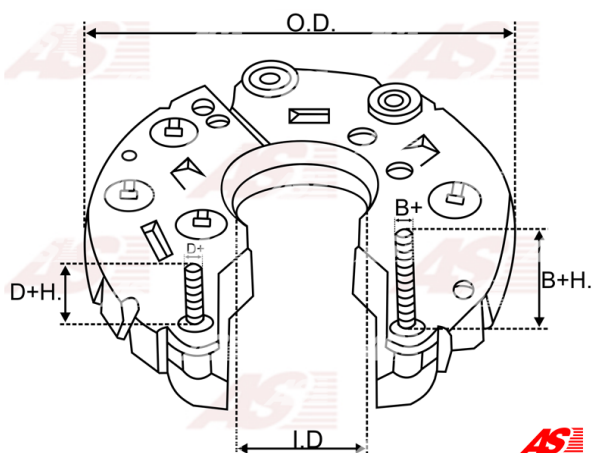

## Vlastnosti produktu

|                  |       |
|------------------|-------|
| Vonkajší priemer | 102.5 |
| Mounting dist.   | 85    |
| Diode Amp.       | 50    |
| Diodes           | 6     |