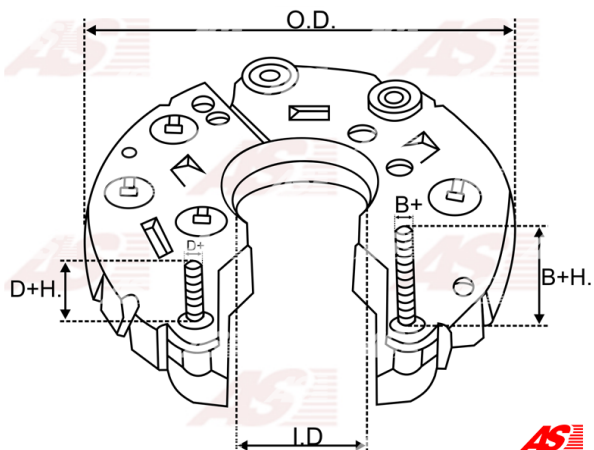

Data

AS index	ARC1018
Kategória	Usmerňovače pre alternátory
Výrobca	AS-PL
Náhrada za	Delco

Vlastnosti produktu

Vonkajší priemer	102
Mounting dist.	85
Diode Amp.	50
Diodes	6

Referenčné číslo (15)

Number	Výrobca
231062	CARGO
CRC60103AS	CASCO
CQ1080401	CQ
10467052	DELCO
10470609	DELCO
D3990	DELCO
D3992	DELCO
RD-06	MOBILETRON
1113708	POWERMAX
1102-015RS	RS
31-116	WAI / TRANSPO
DR5176PF	WAI / TRANSPO
DR5177	WAI / TRANSPO
DR5177PF	WAI / TRANSPO
RTF39945	WOODAUTO

Využitie

DELCO

Referenčné číslo	Výrobca
10456319	DELCO
10456336	DELCO
10459028	DELCO

10459038	DELCO
10459040	DELCO
10459047	DELCO
10459050	DELCO
10459052	DELCO
10459053	DELCO
10459054	DELCO
10463026	DELCO
10463027	DELCO
10463063	DELCO
10463065	DELCO
10463070	DELCO
10463071	DELCO
10463076	DELCO
10463096	DELCO
10463108	DELCO
10463119	DELCO
10463120	DELCO
10463121	DELCO
10463122	DELCO
10463126	DELCO
10463151	DELCO
10463152	DELCO
10463153	DELCO
10463192	DELCO
10463193	DELCO
10463194	DELCO
10463195	DELCO
10463197	DELCO
10463199	DELCO
10463204	DELCO
10463210	DELCO
10463213	DELCO
10463242	DELCO
10463249	DELCO
10463257	DELCO
10463266	DELCO
10463297	DELCO
10463335	DELCO
10463336	DELCO
10463337	DELCO
10463342	DELCO
10463386	DELCO
10463441	DELCO
10463446	DELCO
10463533	DELCO
10463535	DELCO
10479809	DELCO
10479839	DELCO
10479843	DELCO
10479844	DELCO
10479847	DELCO
10479853	DELCO
10479854	DELCO
10479855	DELCO
10479884	DELCO
10479904	DELCO
10479907	DELCO
10479959	DELCO