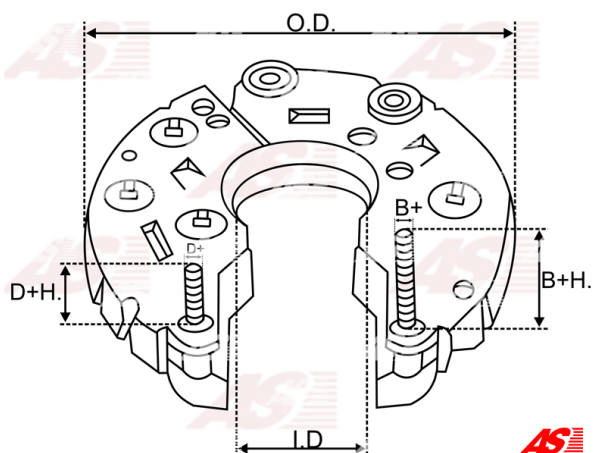

Data

AS index	ARC1018
Kategória	Usmerňovače pre alternátory
Výrobca	AS-PL
Náhrada za	Delco

Vlastnosti produktu

Vonkajší priemer	102
Mounting dist.	85
Diode Amp.	50
Diodes	6

Referenčné číslo (15)

Number	Výrobca
231062	CARGO
CRC60103AS	CASCO
CQ1080401	CQ
10467052	DELCO
10470609	DELCO
D3990	DELCO
D3992	DELCO
RD-06	MOBILETRON
1113708	POWERMAX
1102-015RS	RS
31-116	WAI / TRANSPO
DR5176PF	WAI / TRANSPO
DR5177	WAI / TRANSPO
DR5177PF	WAI / TRANSPO
RTF39945	WOODAUTO

Využitie

DELCO

Referenčné číslo	Výrobca
10456319	DELCO
10456336	DELCO
10459028	DELCO

10459038	DELCO
10459040	DELCO
10459047	DELCO
10459050	DELCO
10459052	DELCO
10459053	DELCO
10459054	DELCO
10463026	DELCO
10463027	DELCO
10463063	DELCO
10463065	DELCO
10463070	DELCO
10463071	DELCO
10463076	DELCO
10463096	DELCO
10463108	DELCO
10463119	DELCO
10463120	DELCO
10463121	DELCO
10463122	DELCO
10463126	DELCO
10463151	DELCO
10463152	DELCO
10463153	DELCO
10463192	DELCO
10463193	DELCO
10463194	DELCO
10463195	DELCO
10463197	DELCO
10463199	DELCO
10463204	DELCO
10463210	DELCO
10463213	DELCO
10463242	DELCO
10463249	DELCO
10463257	DELCO
10463266	DELCO
10463297	DELCO
10463335	DELCO
10463336	DELCO
10463337	DELCO
10463342	DELCO
10463386	DELCO
10463441	DELCO
10463446	DELCO
10463533	DELCO
10463535	DELCO
10479809	DELCO
10479839	DELCO
10479843	DELCO
10479844	DELCO
10479847	DELCO
10479853	DELCO
10479854	DELCO
10479855	DELCO
10479884	DELCO
10479904	DELCO
10479907	DELCO
10479959	DELCO