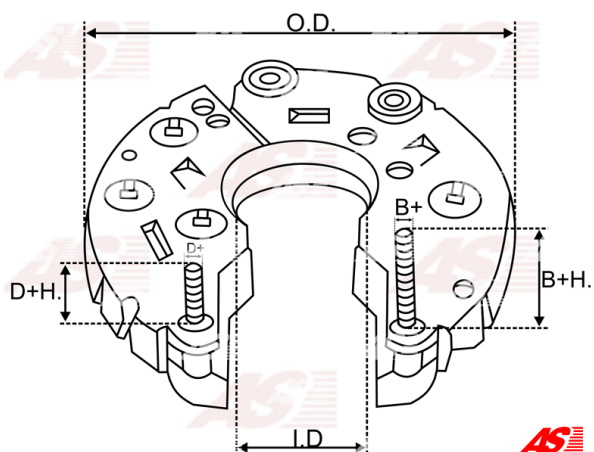

## Vlastnosti produktu

B+	20
B+thread	M5
Vonkajší priemer	118
Vnútorý priemer	42
Mounting dist.	100
Diode Amp.	35
Diodes	6