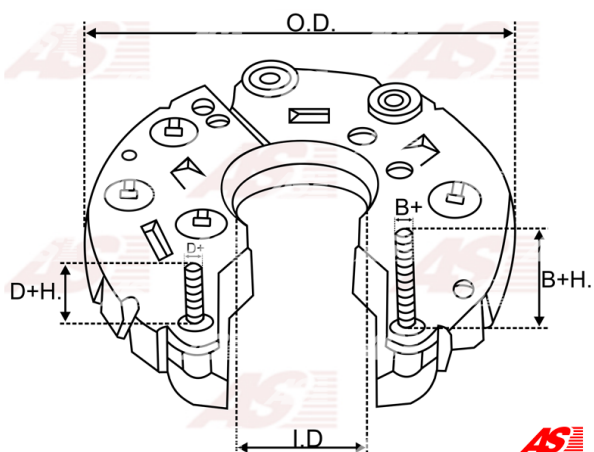

Data

AS index	ARC2001
Kategória	Usmerňovače pre alternátory
Výrobca	AS-PL
Náhrada za	Hitachi

Vlastnosti produktu

B+	20
B+thread	M5
Vonkajší priemer	118
Vnútorý priemer	42
Mounting dist.	100
Diode Amp.	35
Diodes	6