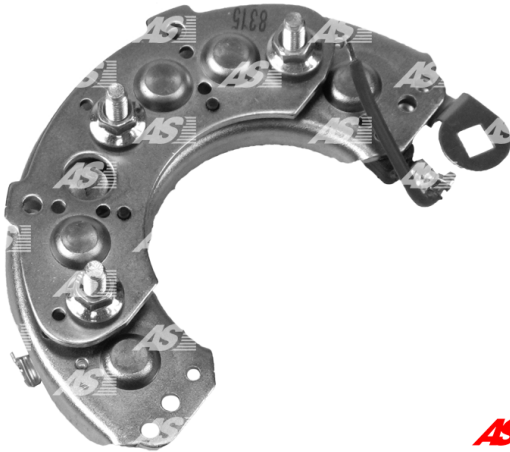

## Vlastnosti produktu

Vonkajší priemer	111
Vnútorný priemer	43.5
Mounting dist.	85
Diode Amp.	35
Diodes	6

## Referenčné číslo (21)

Number	Výrobca
131599	CARGO
CRC20102AS	CASCO
CQ1080458	CQ
L150-13204	HITACHI
139610	HUCO
8-94237729-0	ISUZU
21511104	LUCAS
UBJ103	LUCAS
940038252	MAGNETI MARELLI
RH-02	MOBILETRON
RH-02C	MOBILETRON
23232-W1700	NISSAN
1113574	POWERMAX
81113574	POWERMAX
1104-002RS	RS
REC-661	UNIPOINT
REC-661L	UNIPOINT
31-8105-3	WAI / TRANSPO
IHR604	WAI / TRANSPO
IHR604HD	WAI / TRANSPO
RTF49812	WOODAUTO