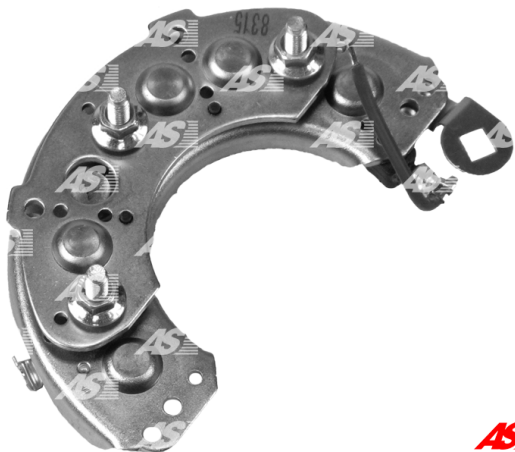

## Vlastnosti produktu

Vonkajší priemer	111
Vnútorňý priemer	43.5
Mounting dist.	85
Diode Amp.	35
Diodes	6

## Referenčné číslo (21)

Number	Výrobca
131599	CARGO
CRC20102AS	CASCO
CQ1080458	CQ
L150-13204	HITACHI
139610	HUCO
8-94237729-0	ISUZU
21511104	LUCAS
UBJ103	LUCAS
940038252	MAGNETI MARELLI
RH-02	MOBILETRON
RH-02C	MOBILETRON
23232-W1700	NISSAN
1113574	POWERMAX
81113574	POWERMAX
1104-002RS	RS
REC-661	UNIPOINT
REC-661L	UNIPOINT
31-8105-3	WAI / TRANSCO
IHR604	WAI / TRANSCO
IHR604HD	WAI / TRANSCO
RTF49812	WOODAUTO