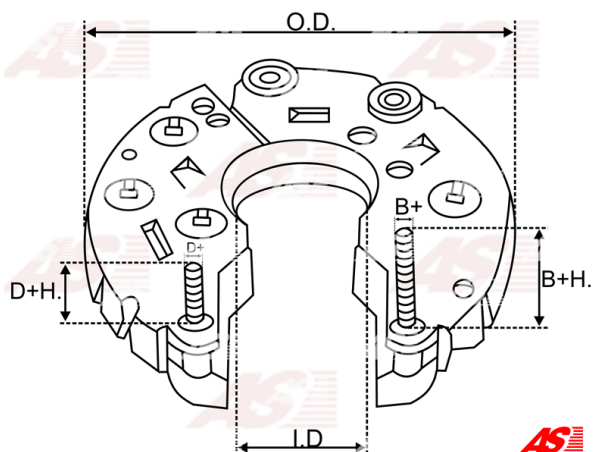

Data

AS index	ARC2002
Kategória	Usmerňovače pre alternátory
Výrobca	AS-PL
Náhrada za	Hitachi

Vlastnosti produktu

Vonkajší priemer	111
Vnútorňý priemer	43.5
Mounting dist.	85
Diode Amp.	35
Diodes	6

Referenčné číslo (21)