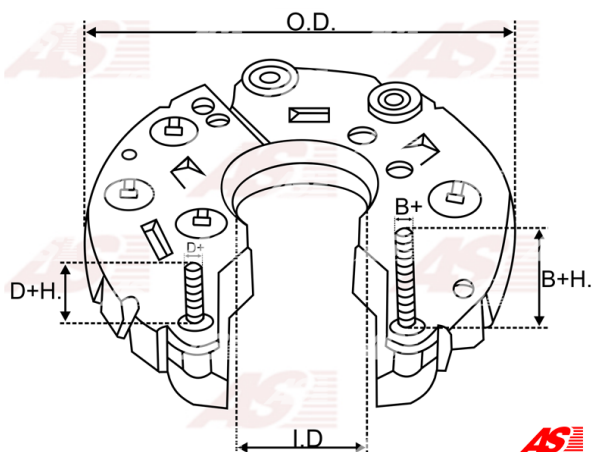

## Vlastnosti produktu

Vonkajší priemer	111
Vnútorňý priemer	43.5
Mounting dist.	85
Diode Amp.	35
Diodes	6