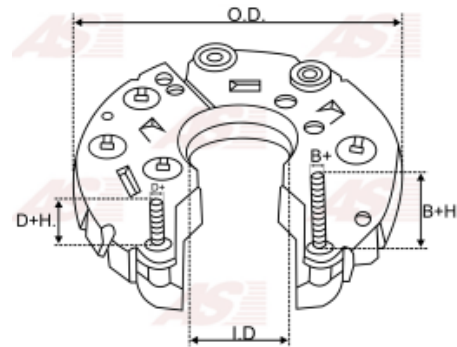

Data

AS index	ARC2004
Kategória	Usmerňovače pre alternátory
Výrobca	AS-PL
Náhrada za	Hitachi

Vlastnosti produktu

Vonkajší priemer	118
Vnútorný priemer	44
Diode Amp.	35
Diodes	6

Referenčné číslo (19)

Number	Výrobca
132053	CARGO
CQ1080519	CQ
L160-23201	HITACHI
L160-43201	HITACHI
139618	HUCO
8-94116432-0	ISUZU
UBJ104	LUCAS
940038251	MAGNETI MARELLI
RH-14	MOBILETRON
RH-14C	MOBILETRON
23232-W1705	NISSAN
1112583	POWERMAX
81112583	POWERMAX
1104-003RS	RS
REC-666	UNIPOINT
REC-666L	UNIPOINT

IHR607	WAI / TRANSP
IHR607-1	WAI / TRANSP
RTF49833	WOODAUTO

Využitie

HITACHI

Referenčné číslo	Výrobca
LR160107	HITACHI
LR160107B	HITACHI
LR160108	HITACHI
LR160108B	HITACHI
LR160114B	HITACHI
LR160131	HITACHI
LR160134	HITACHI
LR160134B	HITACHI
LR160135	HITACHI
LR160135B	HITACHI
LR160143	HITACHI
LR160143B	HITACHI
LR160144	HITACHI
LR1601446	HITACHI
LR160146	HITACHI
LR160146B	HITACHI
LR160147E	HITACHI
LR160147F	HITACHI
LR160148E	HITACHI
LR160148F	HITACHI
LR160152E	HITACHI
LR160152F	HITACHI
LR160164	HITACHI
LR160401C	HITACHI
LR16064	HITACHI
LR16067	HITACHI
LR16067B	HITACHI
LR16067C	HITACHI
LR16067E	HITACHI
LR16067G	HITACHI
LR16067H	HITACHI
LR16092C	HITACHI
LR16096	HITACHI
LR16096B	HITACHI
LR16096C	HITACHI
LR16096H	HITACHI
LR16097B	HITACHI
LR16097C	HITACHI