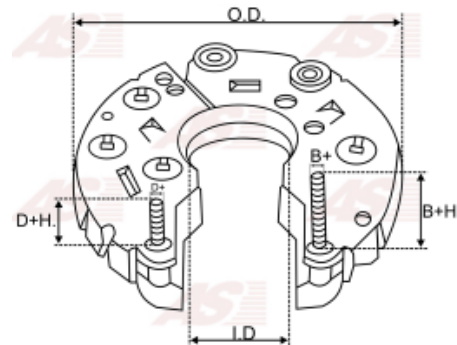

Data

AS index	ARC2004
Kategória	Usmerňovače pre alternátory
Výrobca	AS-PL
Náhrada za	Hitachi

Vlastnosti produktu

Vonkajší priemer	118
Vnútorňý priemer	44
Diode Amp.	35
Diodes	6

Referenčné číslo (19)

Number	Výrobca
132053	CARGO
CQ1080519	CQ
L160-23201	HITACHI
L160-43201	HITACHI
139618	HUCO
8-94116432-0	ISUZU
UBJ104	LUCAS
940038251	MAGNETI MARELLI
RH-14	MOBILETRON
RH-14C	MOBILETRON
23232-W1705	NISSAN
1112583	POWERMAX
81112583	POWERMAX
1104-003RS	RS
REC-666	UNIPOINT
REC-666L	UNIPOINT

IHR607	WAI / TRANSP
IHR607-1	WAI / TRANSP
RTF49833	WOODAUTO

Využitie

HITACHI

Referenčné číslo	Výrobca
LR160107	HITACHI
LR160107B	HITACHI
LR160108	HITACHI
LR160108B	HITACHI
LR160114B	HITACHI
LR160131	HITACHI
LR160134	HITACHI
LR160134B	HITACHI
LR160135	HITACHI
LR160135B	HITACHI
LR160143	HITACHI
LR160143B	HITACHI
LR160144	HITACHI
LR1601446	HITACHI
LR160146	HITACHI
LR160146B	HITACHI
LR160147E	HITACHI
LR160147F	HITACHI
LR160148E	HITACHI
LR160148F	HITACHI
LR160152E	HITACHI
LR160152F	HITACHI
LR160164	HITACHI
LR160401C	HITACHI
LR16064	HITACHI
LR16067	HITACHI
LR16067B	HITACHI
LR16067C	HITACHI
LR16067E	HITACHI
LR16067G	HITACHI
LR16067H	HITACHI
LR16092C	HITACHI
LR16096	HITACHI
LR16096B	HITACHI
LR16096C	HITACHI
LR16096H	HITACHI
LR16097B	HITACHI
LR16097C	HITACHI