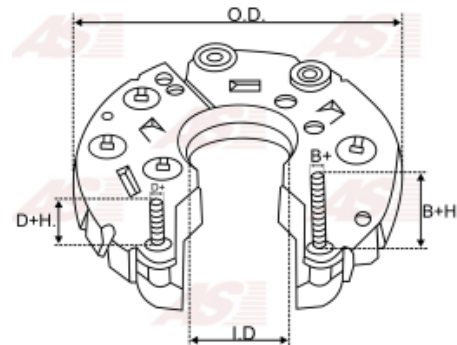

Data

AS index	ARC2004
Kategória	Usmerňovače pre alternátory
Výrobca	AS-PL
Náhrada za	Hitachi

Vlastnosti produktu

Vonkajší priemer	118
Vnútorný priemer	44
Diode Amp.	35
Diodes	6

Referenčné číslo (19)

Number	Výrobca
132053	CARGO
CQ1080519	CQ
L160-23201	HITACHI
L160-43201	HITACHI
139618	HUCO
8-94116432-0	ISUZU
UBJ104	LUCAS
940038251	MAGNETI MARELLI
RH-14	MOBILETRON
RH-14C	MOBILETRON
23232-W1705	NISSAN
1112583	POWERMAX
81112583	POWERMAX
1104-003RS	RS
REC-666	UNIPOINT
REC-666L	UNIPOINT

IHR607	WAI / TRANSP
IHR607-1	WAI / TRANSP
RTF49833	WOODAUTO

Využitie

HITACHI

Referenčné číslo	Výrobca
LR160107	HITACHI
LR160107B	HITACHI
LR160108	HITACHI
LR160108B	HITACHI
LR160114B	HITACHI
LR160131	HITACHI
LR160134	HITACHI
LR160134B	HITACHI
LR160135	HITACHI
LR160135B	HITACHI
LR160143	HITACHI
LR160143B	HITACHI
LR160144	HITACHI
LR1601446	HITACHI
LR160146	HITACHI
LR160146B	HITACHI
LR160147E	HITACHI
LR160147F	HITACHI
LR160148E	HITACHI
LR160148F	HITACHI
LR160152E	HITACHI
LR160152F	HITACHI
LR160164	HITACHI
LR160401C	HITACHI
LR16064	HITACHI
LR16067	HITACHI
LR16067B	HITACHI
LR16067C	HITACHI
LR16067E	HITACHI
LR16067G	HITACHI
LR16067H	HITACHI
LR16092C	HITACHI
LR16096	HITACHI
LR16096B	HITACHI
LR16096C	HITACHI
LR16096H	HITACHI
LR16097B	HITACHI
LR16097C	HITACHI