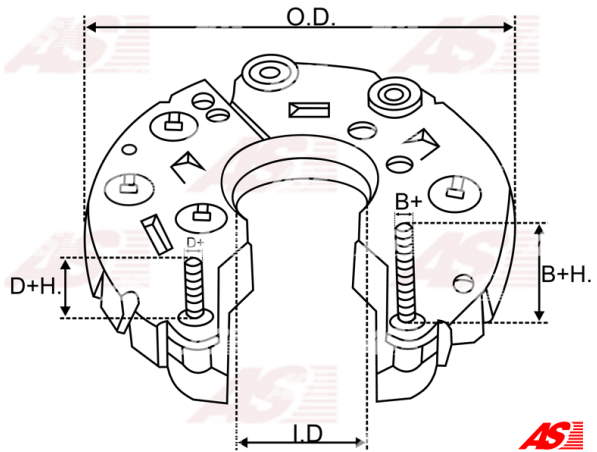

Data

AS index	ARC2006
Kategória	Usmerňovače pre alternátory
Výrobca	AS-PL
Náhrada za	Hitachi

Vlastnosti produktu

Vonkajší priemer	110
Vnútorňý priemer	44.5
Mounting dist.	85
Diode Amp.	35
Diodes	6

Referenčné číslo (16)