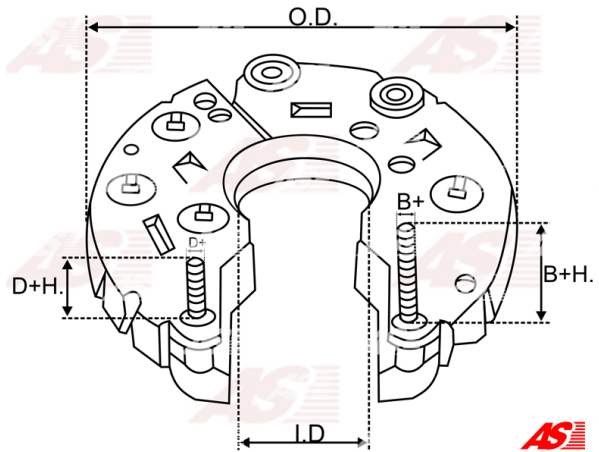

Data

AS index	ARC2006
Kategória	Usmerňovače pre alternátory
Výrobca	AS-PL
Náhrada za	Hitachi

Vlastnosti produktu

Vonkajší priemer	110
Vnútorňý priemer	44.5
Mounting dist.	85
Diode Amp.	35
Diodes	6

Referenčné číslo (16)