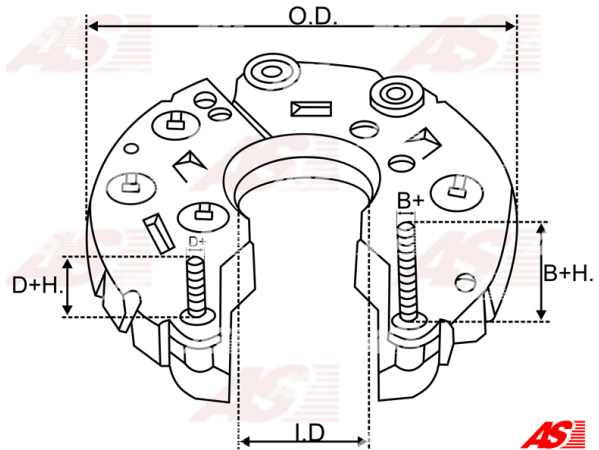

## Vlastnosti produktu

Vonkajší priemer	111
Vnútorňý priemer	51.5
Diode Amp.	35
Diodes	6