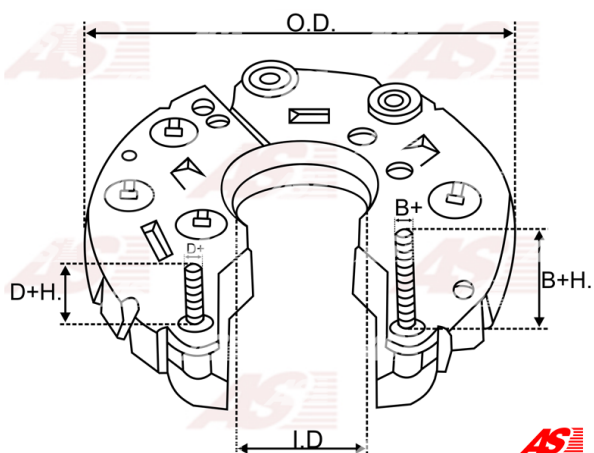

Data

AS index	ARC2007
Kategória	Usmerňovače pre alternátory
Výrobca	AS-PL
Náhrada za	Hitachi

Vlastnosti produktu

Vonkajší priemer	111
Vnútorý priemer	51.5
Diode Amp.	35
Diodes	6

Referenčné číslo (21)

Number	Výrobca
131601	CARGO
CRC20111AS	CASCO
CQ1080601	CQ
L150M-13201	HITACHI
L150M-13202	HITACHI
L155M-13202	HITACHI
139613	HUCO
21511101	LUCAS
UBJ100	LUCAS
RH-07	MOBILETRON
RH-07C	MOBILETRON
23137-Y7502	NISSAN
23137-Y7503	NISSAN
81114673	POWERMAX
1104-006RS	RS
REC-664	UNIPOINT
REC-664L	UNIPOINT
31-8111	WAI / TRANSPO
IHR712	WAI / TRANSPO
IHR712HD	WAI / TRANSPO
RTF49814	WOODAUTO