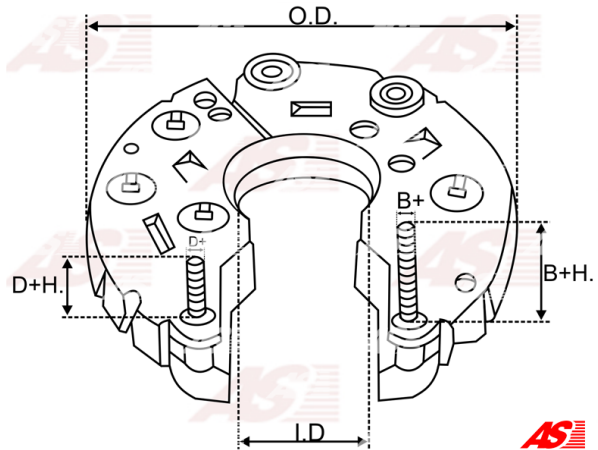

Data

AS index	ARC2007
Kategória	Usmerňovače pre alternátory
Výrobca	AS-PL
Náhrada za	Hitachi

Vlastnosti produktu

Vonkajší priemer	111
Vnútorňý priemer	51.5
Diode Amp.	35
Diodes	6

Referenčné číslo (21)

Number	Výrobca
131601	CARGO
CRC20111AS	CASCO
CQ1080601	CQ
L150M-13201	HITACHI
L150M-13202	HITACHI
L155M-13202	HITACHI
139613	HUCO
21511101	LUCAS
UBJ100	LUCAS
RH-07	MOBILETRON
RH-07C	MOBILETRON
23137-Y7502	NISSAN
23137-Y7503	NISSAN
81114673	POWERMAX
1104-006RS	RS
REC-664	UNIPOINT
REC-664L	UNIPOINT
31-8111	WAI / TRANSPO
IHR712	WAI / TRANSPO
IHR712HD	WAI / TRANSPO
RTF49814	WOODAUTO

Využitie

HITACHI

Referenčné číslo	Výrobca
LR15030B	HITACHI
LT140105	HITACHI
LT140106	HITACHI
LT140106B	HITACHI
LT140106C	HITACHI
LT140107C	HITACHI
LT140107E	HITACHI
LT15040	HITACHI
LT15057	HITACHI
LT15057E	HITACHI
LT15508	HITACHI
LT15508B	HITACHI
LT15508C	HITACHI
LT15509C	HITACHI
LT22554B	HITACHI
LT22560C	HITACHI
LT25554B	HITACHI