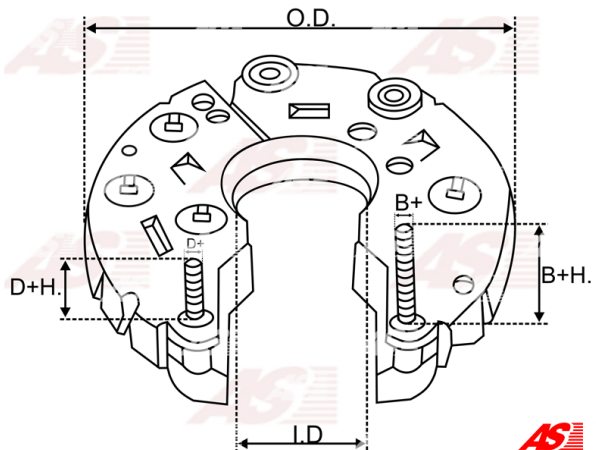

Data

AS index	ARC2007
Kategória	Usmerňovače pre alternátory
Výrobca	AS-PL
Náhrada za	Hitachi

Vlastnosti produktu

Vonkajší priemer	111
Vnútorňý priemer	51.5
Diode Amp.	35
Diodes	6

Referenčné číslo (21)

Number	Výrobca
131601	CARGO
CRC20111AS	CASCO
CQ1080601	CQ
L150M-13201	HITACHI
L150M-13202	HITACHI
L155M-13202	HITACHI
139613	HUCO
21511101	LUCAS
UBJ100	LUCAS
RH-07	MOBILETRON
RH-07C	MOBILETRON
23137-Y7502	NISSAN
23137-Y7503	NISSAN
81114673	POWERMAX
1104-006RS	RS
REC-664	UNIPOINT
REC-664L	UNIPOINT
31-8111	WAI / TRANSPO
IHR712	WAI / TRANSPO
IHR712HD	WAI / TRANSPO
RTF49814	WOODAUTO

Využitie

HITACHI

Referenčné číslo	Výrobca
LR15030B	HITACHI
LT140105	HITACHI
LT140106	HITACHI
LT140106B	HITACHI
LT140106C	HITACHI
LT140107C	HITACHI
LT140107E	HITACHI
LT15040	HITACHI
LT15057	HITACHI
LT15057E	HITACHI
LT15508	HITACHI
LT15508B	HITACHI
LT15508C	HITACHI
LT15509C	HITACHI
LT22554B	HITACHI
LT22560C	HITACHI
LT25554B	HITACHI