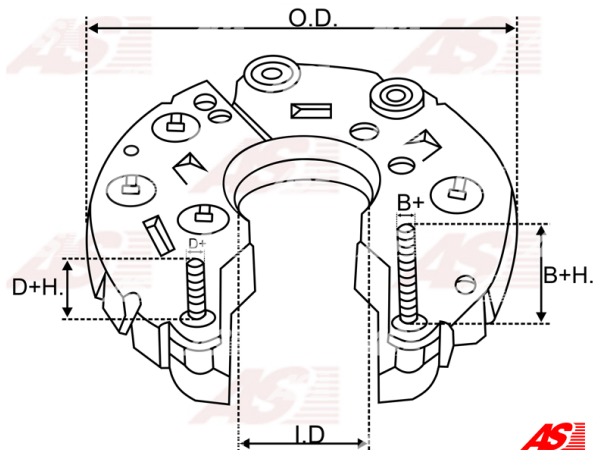

## Vlastnosti produktu

Vonkajší priemer	111
Vnútorňý priemer	51.5
Diode Amp.	35
Diodes	6