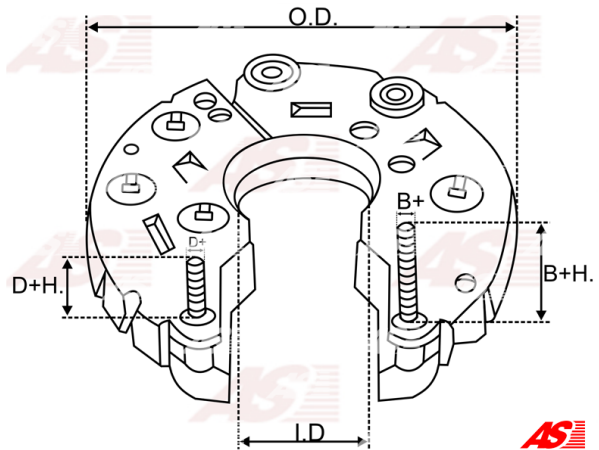

## Vlastnosti produktu

B+	32
B+thread	M6
Vonkajší priemer	111
Vnútorný priemer	53
Diode Amp.	50
Diodes	6