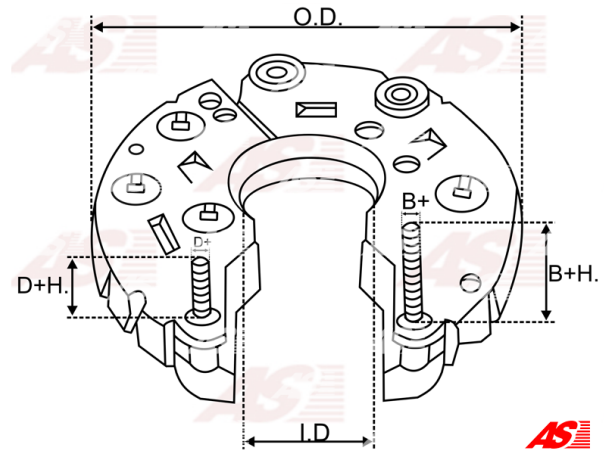

## Vlastnosti produktu

B+	32
B+thread	M6
Vonkajší priemer	111
Vnútorný priemer	53
Diode Amp.	50
Diodes	6