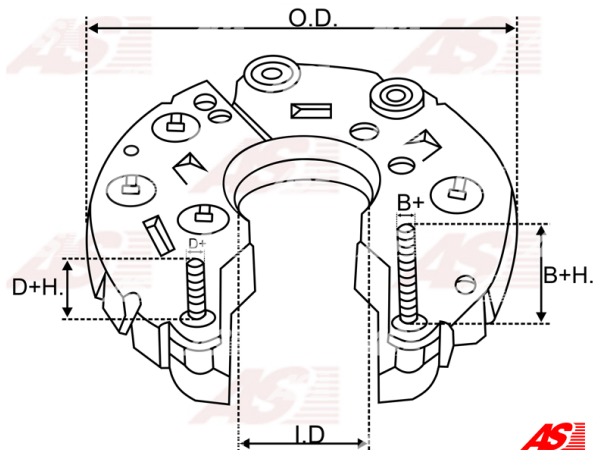

Data

AS index	ARC2009
Kategória	Usmerňovače pre alternátory
Výrobca	AS-PL
Náhrada za	Hitachi

Vlastnosti produktu

Vonkajší priemer	118
Vnútorný priemer	50
Diode Amp.	35
Diodes	6

Referenčné číslo (26)

Number	Výrobca
RFX2048	ASHDOWN INGRAM
135037	CARGO
CRC20103AS	CASCO
500375	CIVIC/DA PARTS
CQ1080118	CQ
L160-23202	HITACHI
L160-43202	HITACHI
L170G-33202	HITACHI
RH-15	MOBILETRON
RH-15C	MOBILETRON
23230-10G00	NISSAN
23230-57J03	NISSAN
23230-V7200	NISSAN
23232-10G00	NISSAN
23245-V7200	NISSAN
81115284	POWERMAX
1104-008RS	RS
REC-657	UNIPOINT
31-8133	WAI / TRANSPO
31-8133-1	WAI / TRANSPO
31-8144	WAI / TRANSPO
IHR721	WAI / TRANSPO
IHR721-1	WAI / TRANSPO
IHR721HD	WAI / TRANSPO
IHR721HD-1	WAI / TRANSPO
RTF49875	WOODAUTO