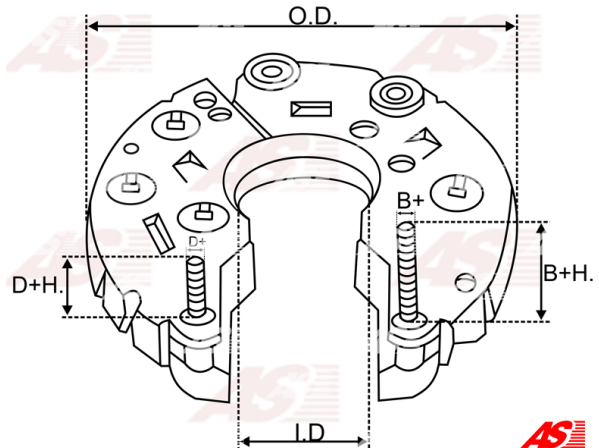

Data

AS index	ARC2009
Kategória	Usmerňovače pre alternátory
Výrobca	AS-PL
Náhrada za	Hitachi

Vlastnosti produktu

Vonkajší priemer	118
Vnútorný priemer	50
Diode Amp.	35
Diodes	6

Referenčné číslo (26)

Number	Výrobca
RFX2048	ASHDOWN INGRAM
135037	CARGO
CRC20103AS	CASCO
500375	CIVIC/DA PARTS
CQ1080118	CQ
L160-23202	HITACHI
L160-43202	HITACHI
L170G-33202	HITACHI
RH-15	MOBILETRON
RH-15C	MOBILETRON
23230-10G00	NISSAN
23230-57J03	NISSAN
23230-V7200	NISSAN
23232-10G00	NISSAN
23245-V7200	NISSAN
81115284	POWERMAX
1104-008RS	RS
REC-657	UNIPOINT
31-8133	WAI / TRANSCO
31-8133-1	WAI / TRANSCO
31-8144	WAI / TRANSCO
IHR721	WAI / TRANSCO
IHR721-1	WAI / TRANSCO
IHR721HD	WAI / TRANSCO
IHR721HD-1	WAI / TRANSCO
RTF49875	WOODAUTO

Využitie