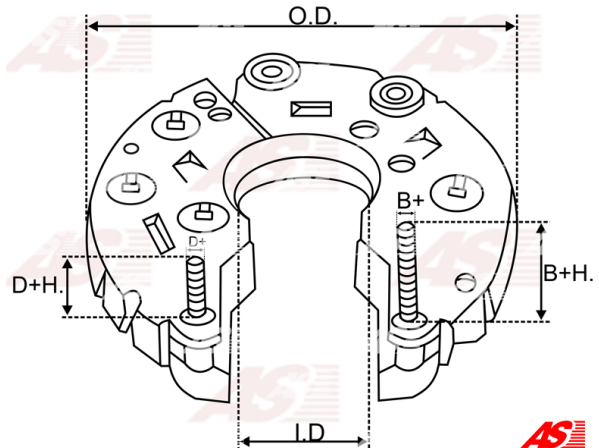

## Vlastnosti produktu

Vonkajší priemer	118
Vnútorný priemer	50
Diode Amp.	35
Diodes	6