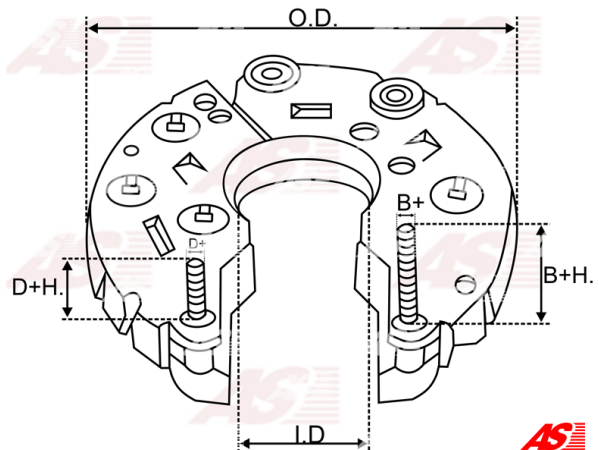

## Vlastnosti produktu

Vonkajší priemer	118
Vnútorný priemer	50
Diode Amp.	35
Diodes	6

## Referenčné číslo (26)

Number	Výrobca
RFX2048	ASHDOWN INGRAM
135037	CARGO
CRC20103AS	CASCO
500375	CIVIC/DA PARTS
CQ1080118	CQ
L160-23202	HITACHI
L160-43202	HITACHI
L170G-33202	HITACHI
RH-15	MOBILETRON
RH-15C	MOBILETRON
23230-10G00	NISSAN
23230-57J03	NISSAN
23230-V7200	NISSAN
23232-10G00	NISSAN
23245-V7200	NISSAN
81115284	POWERMAX
1104-008RS	RS
REC-657	UNIPOINT
31-8133	WAI / TRANSPO
31-8133-1	WAI / TRANSPO
31-8144	WAI / TRANSPO
IHR721	WAI / TRANSPO
IHR721-1	WAI / TRANSPO
IHR721HD	WAI / TRANSPO
IHR721HD-1	WAI / TRANSPO
RTF49875	WOODAUTO