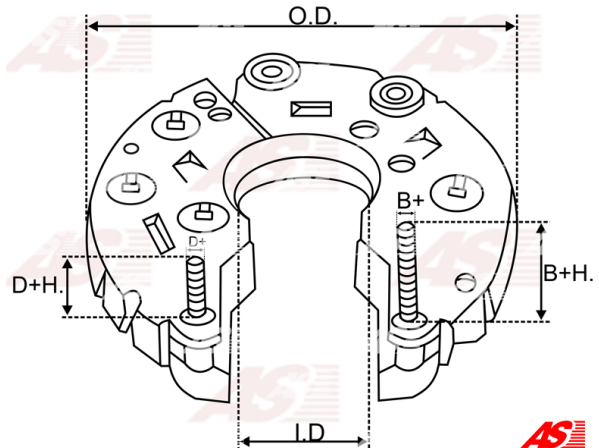

Data

AS index	ARC2011
Kategória	Usmerňovače pre alternátory
Výrobca	AS-PL
Náhrada za	Hitachi

Vlastnosti produktu

Vonkajší priemer	111
Vnútorný priemer	43.5
Diode Amp.	35
Diodes	6

Referenčné číslo (49)

Number	Výrobca
RFX4006	ASHDOWN INGRAM
131603	CARGO
CRC20100AS	CASCO
16-312	CIVIC/DA PARTS
500314	CIVIC/DA PARTS
CQ1080124	CQ
L140-13202	HITACHI
L140-53202	HITACHI
L150-43203	HITACHI
L150-83201	HITACHI
L150-83202	HITACHI
L160-13202	HITACHI
L160-13203	HITACHI
L160-4320	HITACHI
L160-53202	HITACHI
L160-7320	HITACHI
L160-93201	HITACHI
L170-5320	HITACHI
L170G-63201	HITACHI
L225-4320	HITACHI
L225-6320	HITACHI
139614	HUCO
139619	HUCO
8-94167411-0	ISUZU
21511107	LUCAS
UBJ169	LUCAS