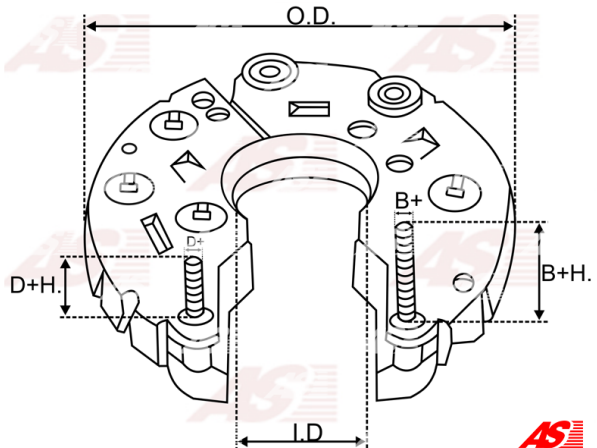

## Vlastnosti produktu

Vonkajší priemer	111
Vnútorňý priemer	43.5
Diode Amp.	35
Diodes	6