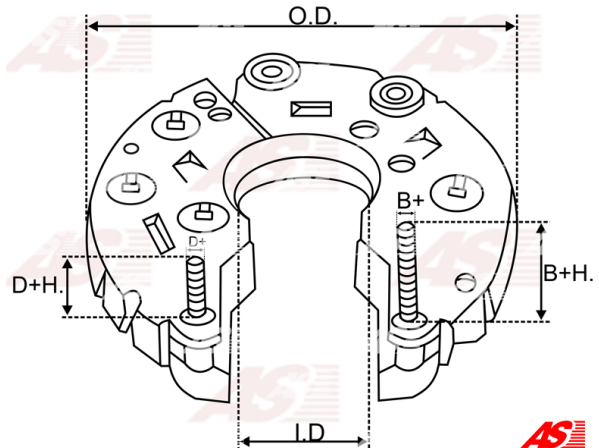

Data

AS index	ARC2011
Kategória	Usmerňovače pre alternátory
Výrobca	AS-PL
Náhrada za	Hitachi

Vlastnosti produktu

Vonkajší priemer	111
Vnútorňý priemer	43.5
Diode Amp.	35
Diodes	6

Referenčné číslo (49)

Number	Výrobca
RFX4006	ASHDOWN INGRAM
131603	CARGO
CRC20100AS	CASCO
16-312	CIVIC/DA PARTS
500314	CIVIC/DA PARTS
CQ1080124	CQ
L140-13202	HITACHI
L140-53202	HITACHI
L150-43203	HITACHI
L150-83201	HITACHI
L150-83202	HITACHI
L160-13202	HITACHI
L160-13203	HITACHI
L160-4320	HITACHI
L160-53202	HITACHI
L160-7320	HITACHI
L160-93201	HITACHI
L170-5320	HITACHI
L170G-63201	HITACHI
L225-4320	HITACHI
L225-6320	HITACHI
139614	HUCO
139619	HUCO
8-94167411-0	ISUZU
21511107	LUCAS
UBJ169	LUCAS