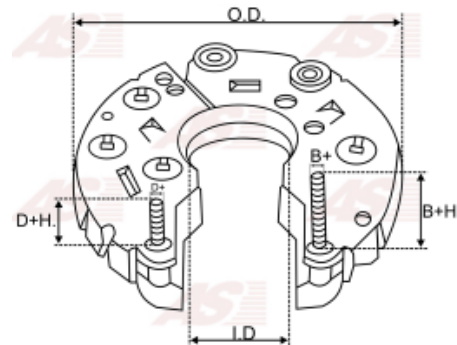

Data

AS index	ARC2012
Kategória	Usmerňovače pre alternátory
Výrobca	AS-PL
Náhrada za	Hitachi

Vlastnosti produktu

Vonkajší priemer	100
Vnútorný priemer	52
Diode Amp.	35
Diodes	6

Referenčné číslo (15)

Number	Výrobca
132410	CARGO
CQ1080638	CQ
L130M-1330	HITACHI
L140-23201	HITACHI
139616	HUCO
5-81218027-0	ISUZU
5-81218029-0	ISUZU
1456-24-510	MAZDA
RH16C	MOBILETRON
23137-J5300	NISSAN
1104-010RS	RS
REC-668	UNIPOINT
REC-668L	UNIPOINT
IHR727	WAI / TRANSPO
RTF49839	WOODAUTO