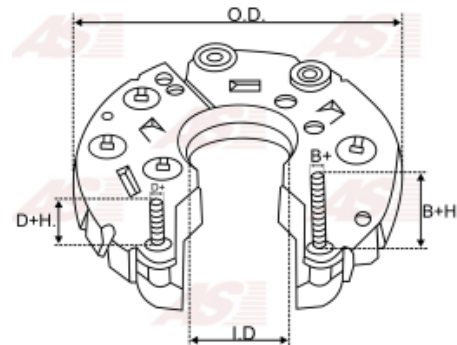

## Vlastnosti produktu

|                  |     |
|------------------|-----|
| Vonkajší priemer | 100 |
| Vnútorný priemer | 52  |
| Diode Amp.       | 35  |
| Diodes           | 6   |