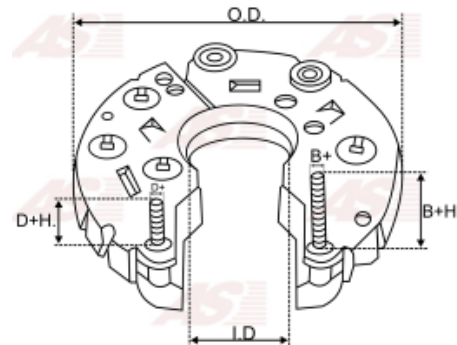

## Vlastnosti produktu

Vonkajší priemer	100
Vnútorný priemer	52
Diode Amp.	35
Diodes	6