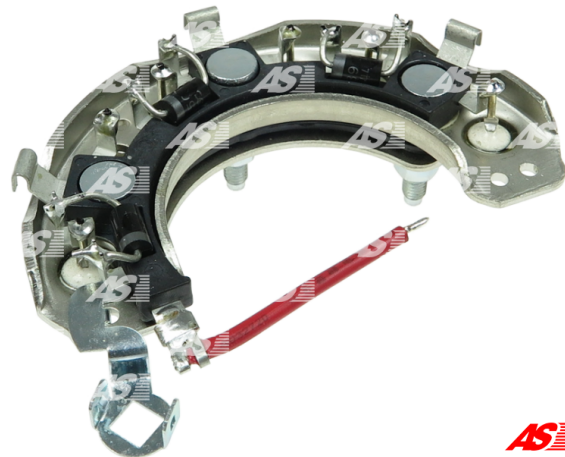

Data

AS index	ARC2013
Kategória	Usmerňovače
Výrobca	AS-PL
Náhrada za	Hitachi

Vlastnosti produktu

Vonkajší priemer	100
Diode Amp.	35
Diodes	6

Referenčné číslo (18)

Number	Výrobca
135757	CARGO
CRC20112AS	CASCO
CQ1080229	CQ
L140-53201	HITACHI
139617	HUCO
5-80218033-0	ISUZU
8-94246957-0	ISUZU
8-94246957-1	ISUZU
8-94246971-1	ISUZU
UBJ108	LUCAS
RH-17C	MOBILETRON
23230-01B00	NISSAN
81111881	POWERMAX
1104-011RS	RS
REC-669	UNIPOINT
REC-669L	UNIPOINT
IHR728	WAI / TRANSCO
RTF49874	WOODAUTO