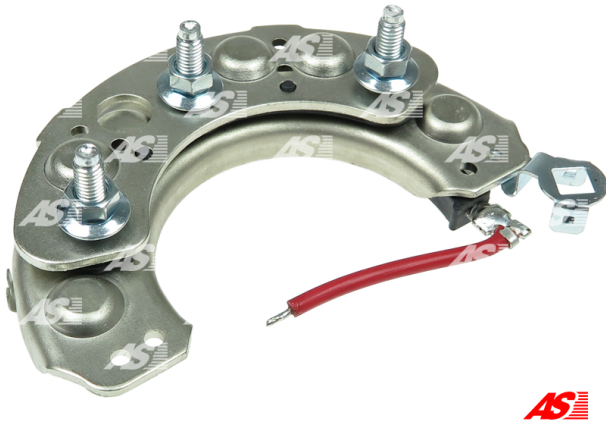

Data

AS index	ARC2013
Kategória	Usmerňovače pre alternátory
Výrobca	AS-PL
Náhrada za	Hitachi

Vlastnosti produktu

Vonkajší priemer	100
Diode Amp.	35
Diodes	6

Referenčné číslo (18)

Number	Výrobca
135757	CARGO
CRC20112AS	CASCO
CQ1080229	CQ
L140-53201	HITACHI
139617	HUCO
5-80218033-0	ISUZU
8-94246957-0	ISUZU
8-94246957-1	ISUZU
8-94246971-1	ISUZU
UBJ108	LUCAS
RH-17C	MOBILETRON
23230-01B00	NISSAN
81111881	POWERMAX
1104-011RS	RS
REC-669	UNIPOINT
REC-669L	UNIPOINT

IHR728
RTF49874

WAI / TRANSP
WOODAUTO

Využitie

HITACHI

Referenčné číslo	Výrobca
LR140120E	HITACHI
LR140131	HITACHI
LR140131B	HITACHI

ISUZU

Referenčné číslo	Výrobca
5812003173	ISUZU