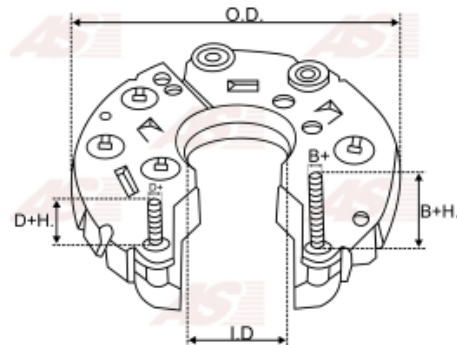

## Vlastnosti produktu

Vonkajší priemer	100
Diode Amp.	35
Diodes	6