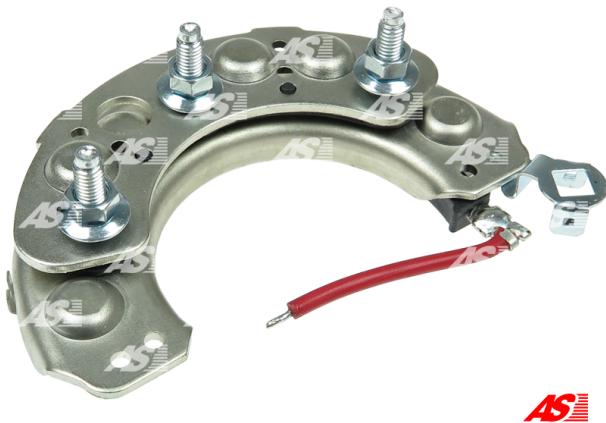

Data

AS index	ARC2013
Kategória	Usmerňovače
Výrobca	AS-PL
Náhrada za	Hitachi

Vlastnosti produktu

Vonkajší priemer	100
Diode Amp.	35
Diodes	6

Referenčné číslo (18)

Number	Výrobca
135757	CARGO
CRC20112AS	CASCO
CQ1080229	CQ
L140-53201	HITACHI
139617	HUCO
5-80218033-0	ISUZU
8-94246957-0	ISUZU
8-94246957-1	ISUZU
8-94246971-1	ISUZU
UBJ108	LUCAS
RH-17C	MOBILETRON
23230-01B00	NISSAN
81111881	POWERMAX
1104-011RS	RS
REC-669	UNIPOINT
REC-669L	UNIPOINT
IHR728	WAI / TRANSCO
RTF49874	WOODAUTO