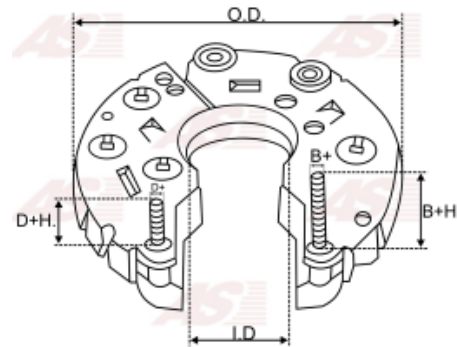

Data

AS index	ARC2013
Kategória	Usmerňovače pre alternátory
Výrobca	AS-PL
Náhrada za	Hitachi

Vlastnosti produktu

Vonkajší priemer	100
Diode Amp.	35
Diodes	6

Referenčné číslo (18)

Number	Výrobca
135757	CARGO
CRC20112AS	CASCO
CQ1080229	CQ
L140-53201	HITACHI
139617	HUCO
5-80218033-0	ISUZU
8-94246957-0	ISUZU
8-94246957-1	ISUZU
8-94246971-1	ISUZU
UBJ108	LUCAS
RH-17C	MOBILETRON
23230-01B00	NISSAN
81111881	POWERMAX
1104-011RS	RS
REC-669	UNIPOINT
REC-669L	UNIPOINT