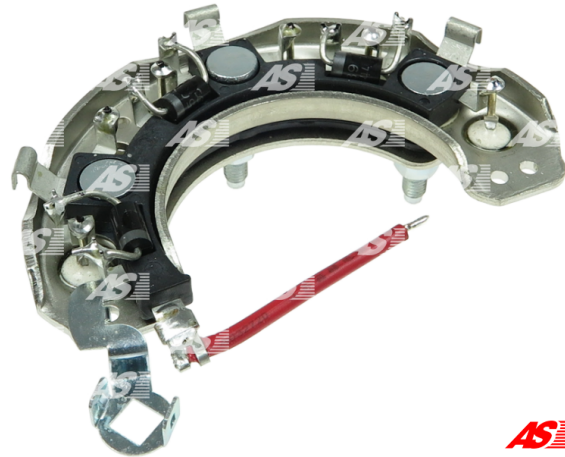

Data

AS index	ARC2013
Kategória	Usmerňovače pre alternátory
Výrobca	AS-PL
Náhrada za	Hitachi

Vlastnosti produktu

Vonkajší priemer	100
Diode Amp.	35
Diodes	6

Referenčné číslo (18)

Number	Výrobca
135757	CARGO
CRC20112AS	CASCO
CQ1080229	CQ
L140-53201	HITACHI
139617	HUCO
5-80218033-0	ISUZU
8-94246957-0	ISUZU
8-94246957-1	ISUZU
8-94246971-1	ISUZU
UBJ108	LUCAS
RH-17C	MOBILETRON
23230-01B00	NISSAN
81111881	POWERMAX
1104-011RS	RS
REC-669	UNIPOINT
REC-669L	UNIPOINT

IHR728
RTF49874

WAI / TRANSP
WOODAUTO

Využitie

HITACHI

Referenčné číslo	Výrobca
LR140120E	HITACHI
LR140131	HITACHI
LR140131B	HITACHI

ISUZU

Referenčné číslo	Výrobca
5812003173	ISUZU