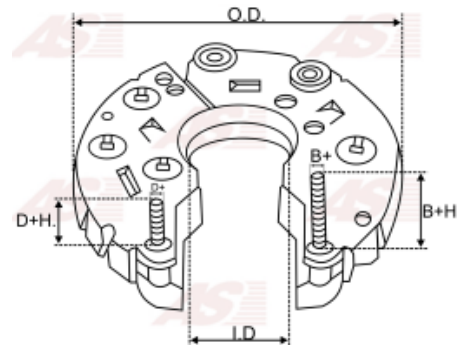

Data

AS index	ARC2013
Kategória	Usmerňovače pre alternátory
Výrobca	AS-PL
Náhrada za	Hitachi

Vlastnosti produktu

Vonkajší priemer	100
Diode Amp.	35
Diodes	6

Referenčné číslo (18)

Number	Výrobca
135757	CARGO
CRC20112AS	CASCO
CQ1080229	CQ
L140-53201	HITACHI
139617	HUCO
5-80218033-0	ISUZU
8-94246957-0	ISUZU
8-94246957-1	ISUZU
8-94246971-1	ISUZU
UBJ108	LUCAS
RH-17C	MOBILETRON
23230-01B00	NISSAN
81111881	POWERMAX
1104-011RS	RS
REC-669	UNIPOINT
REC-669L	UNIPOINT