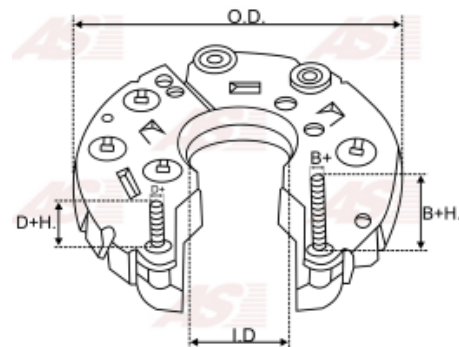

## Vlastnosti produktu

Vonkajší priemer	100
Diode Amp.	35
Diodes	6