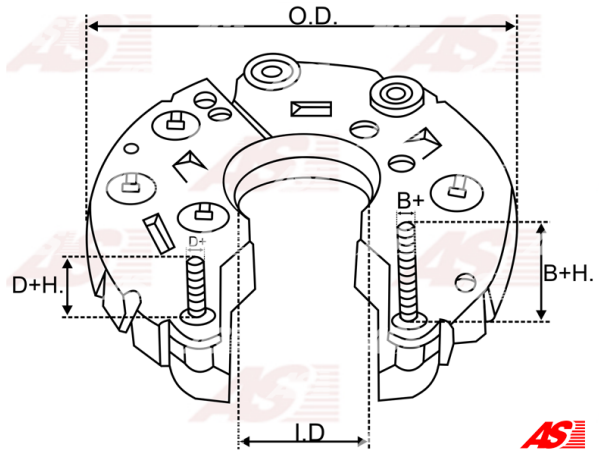

Data

| | |
|------------|-----------------------------|
| AS index | ARC2014 |
| Kategória | Usmerňovače pre alternátory |
| Výrobca | AS-PL |
| Náhrada za | Hitachi |

Vlastnosti produktu

| | |
|------------------|-----|
| Vonkajší priemer | 100 |
| Vnútorný priemer | 52 |
| Diode Amp. | 35 |
| Diodes | 6 |

Referenčné číslo (11)

| Number | Výrobca |
|-------------|---------------|
| 135466 | CARGO |
| CQ1080668 | CQ |
| CQ1080681 | CQ |
| L135-6320 | HITACHI |
| RH-19C | MOBILETRON |
| 23230-01B00 | NISSAN |
| 81113755 | POWERMIX |
| 1104-012RS | RS |
| REC-675 | UNIPOINT |
| IHR733 | WAI / TRANSPO |
| RTF49874 | WOODAUTO |