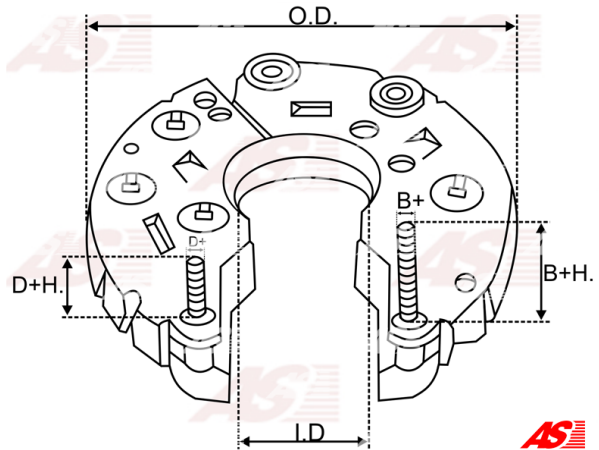

## Vlastnosti produktu

Vonkajší priemer	100
Vnútorný priemer	52
Diode Amp.	35
Diodes	6