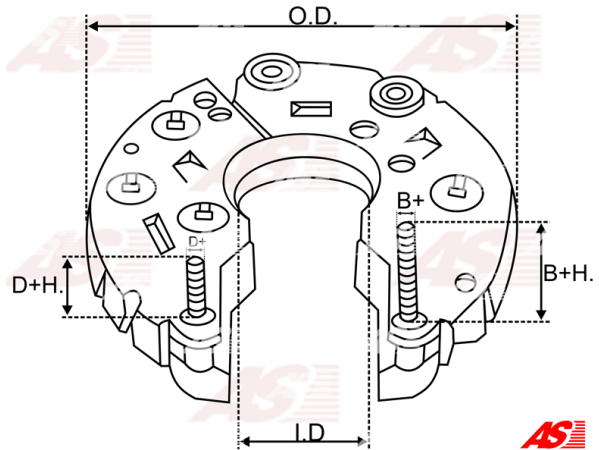

Data

AS index	ARC2014
Kategória	Usmerňovače pre alternátory
Výrobca	AS-PL
Náhrada za	Hitachi

Vlastnosti produktu

Vonkajší priemer	100
Vnútorný priemer	52
Diode Amp.	35
Diodes	6

Referenčné číslo (11)

Number	Výrobca
135466	CARGO
CQ1080668	CQ
CQ1080681	CQ
L135-6320	HITACHI
RH-19C	MOBILETRON
23230-01B00	NISSAN
81113755	POWERMIX
1104-012RS	RS
REC-675	UNIPOINT
IHR733	WAI / TRANSCO
RTF49874	WOODAUTO