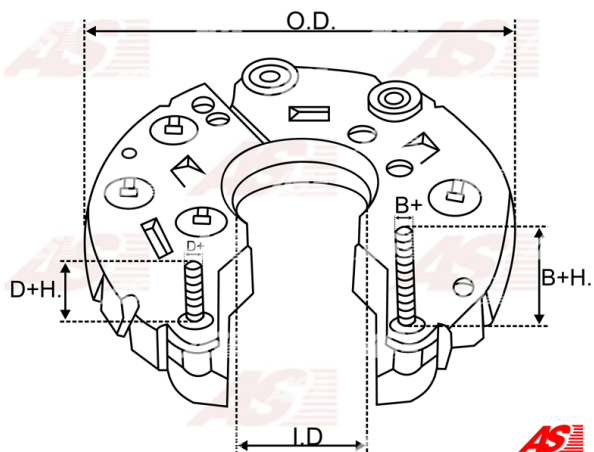

Data

AS index	ARC2015
Kategória	Usmerňovače pre alternátory
Výrobca	AS-PL
Náhrada za	Hitachi

Vlastnosti produktu

B+	26.5
B+thread	M5
Vonkajší priemer	100
Vnútorný priemer	52.5
Diode Amp.	35
Diodes	6

Referenčné číslo (17)