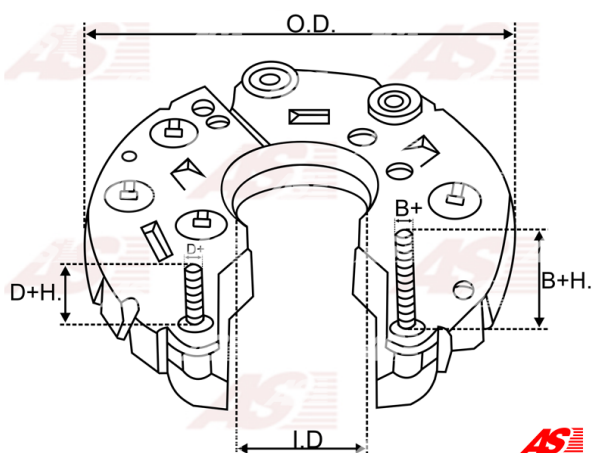

Data

AS index	ARC2015
Kategória	Usmerňovače pre alternátory
Výrobca	AS-PL
Náhrada za	Hitachi

Vlastnosti produktu

B+	26.5
B+thread	M5
Vonkajší priemer	100
Vnútorný priemer	52.5
Diode Amp.	35
Diodes	6

Referenčné číslo (17)