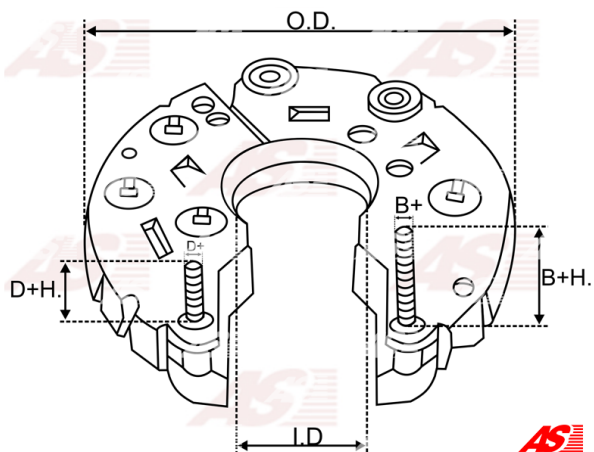

## Vlastnosti produktu

B+	26.5
B+thread	M5
Vonkajší priemer	100
Vnútorý priemer	52.5
Diode Amp.	35
Diodes	6