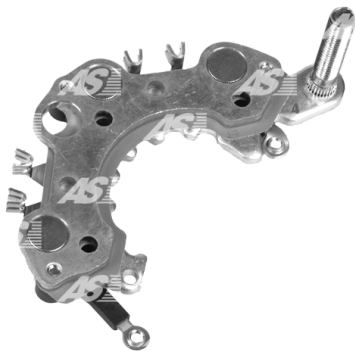

Data

AS index	ARC2016
Kategória	Usmerňovače pre alternátory
Výrobca	AS-PL
Náhrada za	Hitachi

Vlastnosti produktu

B+	38
B+thread	M8
Vonkajší priemer	101.5
Mounting dist.	65
Diode Amp.	35
Diodes	6

Referenčné číslo (15)

Number	Výrobca
230094	CARGO
CRC20104AS	CASCO
CQ1080212	CQ
L170G-23203	HITACHI
139242	HUCO
8-97122644-0	ISUZU
940038279	MAGNETI MARELLI
RH48	MOBILETRON
1116214	POWERMAX
81116214	POWERMAX
1104-014RS	RS
REC-651	UNIPOINT
IHR749	WAI / TRANSCO
IHR749AV	WAI / TRANSCO
RTF49957	WOODAUTO

Využitie

AS-PL

Referenčné číslo	Výrobca
A2001	AS-PL

**HITACHI**

Referenčné číslo	Výrobca
LR170505	HITACHI
LR170505B	HITACHI

ISUZU

Referenčné číslo	Výrobca
8971502000	ISUZU
8971502001	ISUZU