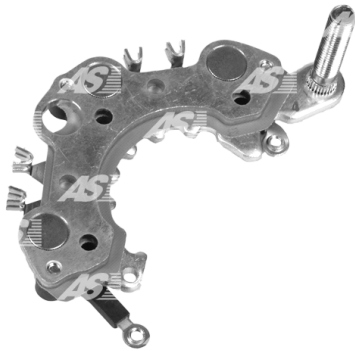

Data

AS index	ARC2016
Kategória	Usmerňovače pre alternátory
Výrobca	AS-PL
Náhrada za	Hitachi

Vlastnosti produktu

B+	38
B+thread	M8
Vonkajší priemer	101.5
Mounting dist.	65
Diode Amp.	35
Diodes	6

Referenčné číslo (15)

Number	Výrobca
230094	CARGO
CRC20104AS	CASCO
CQ1080212	CQ
L170G-23203	HITACHI
139242	HUCO
8-97122644-0	ISUZU
940038279	MAGNETI MARELLI
RH48	MOBILETRON
1116214	POWERMAX
81116214	POWERMAX
1104-014RS	RS
REC-651	UNIPOINT
IHR749	WAI / TRANSCO
IHR749AV	WAI / TRANSCO
RTF49957	WOODAUTO

Využitie

AS-PL

Referenčné číslo	Výrobca
A2001	AS-PL

**HITACHI**

Referenčné číslo	Výrobca
LR170505	HITACHI
LR170505B	HITACHI

ISUZU

Referenčné číslo	Výrobca
8971502000	ISUZU
8971502001	ISUZU