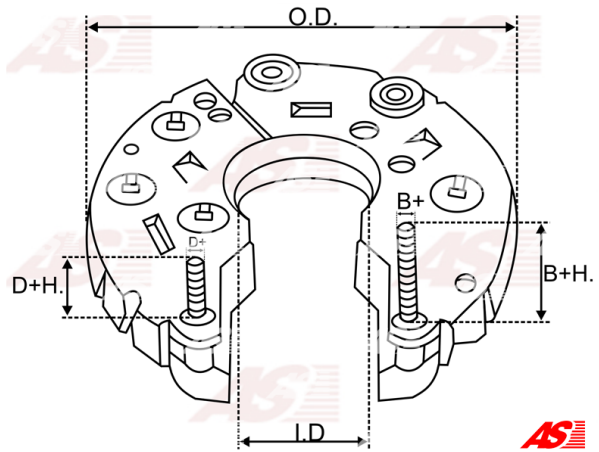

## Vlastnosti produktu

B+	36
B+thread	M6
Vonkajší priemer	103
Mounting dist.	43
Diode Amp.	35
Diodes	6