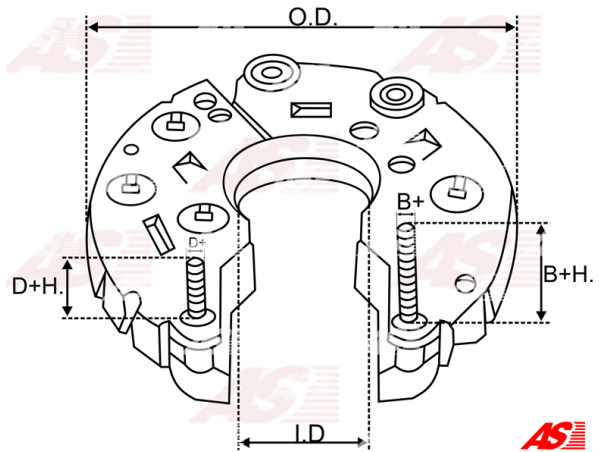

Data

AS index	ARC2020
Kategória	Usmerňovače pre alternátory
Výrobca	AS-PL
Náhrada za	Hitachi

Vlastnosti produktu

B+thread	M8
Vonkajší priemer	127.75
Mounting dist.	65
Diode Amp.	35
Diodes	8

Referenčné číslo (13)