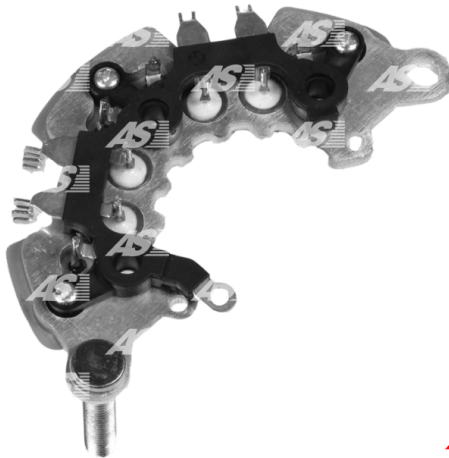

## Vlastnosti produktu

B+thread	M8
Vonkajší priemer	127.75
Mounting dist.	65
Diode Amp.	35
Diodes	8

## Referenčné číslo (13)

Number	Výrobca
233620	CARGO
235729	CARGO
CRC20108AS	CASCO
CQ1080340	CQ
RH-68	MOBILETRON
RH-73	MOBILETRON
81111177	POWERMAX
81116513	POWERMAX
1104-018RS	RS
1104-027RS	RS
REC-656	UNIPPOINT
IHR769	WAI / TRANSPO
RTF49961	WOODAUTO

### AS-PL

Referenčné číslo	Výrobca
A2003	AS-PL
A2022	AS-PL

**HITACHI**

Referenčné číslo	Výrobca
LR1100502	HITACHI
LR1100502B	HITACHI
LR1100502C	HITACHI
LR1100502D	HITACHI
LR1100502E	HITACHI
LR1100502F	HITACHI
LR1100502G	HITACHI
LR1100502H	HITACHI
LR1100502J	HITACHI
LR1100502K	HITACHI
LR1100502L	HITACHI
LR1100502M	HITACHI
LR1100502N	HITACHI
LR1100503	HITACHI
LR1100503A	HITACHI
LR1100503B	HITACHI
LR1100503C	HITACHI
LR1100503E	HITACHI
LR1100503F	HITACHI
LR1100504C	HITACHI
LR1100504E	HITACHI
LR1100505	HITACHI
LR1100505B	HITACHI
LR1100505E	HITACHI
LR1100507	HITACHI
LR1100507B	HITACHI
LR1100507C	HITACHI
LR1100508	HITACHI
LR1100508B	HITACHI
LR1100508C	HITACHI
LR1100508E	HITACHI
LR1100508F	HITACHI
LR1110502	HITACHI
LR1110502B	HITACHI
LR1110502C	HITACHI
LR1110502F	HITACHI
LR1110503	HITACHI
LR1110503B	HITACHI
LR1110503C	HITACHI
LR1110503E	HITACHI
LR1110503F	HITACHI
LR170509C	HITACHI
LR170509E	HITACHI
LR170509F	HITACHI
LR170509G	HITACHI
LR170509H	HITACHI
LR170749F	HITACHI