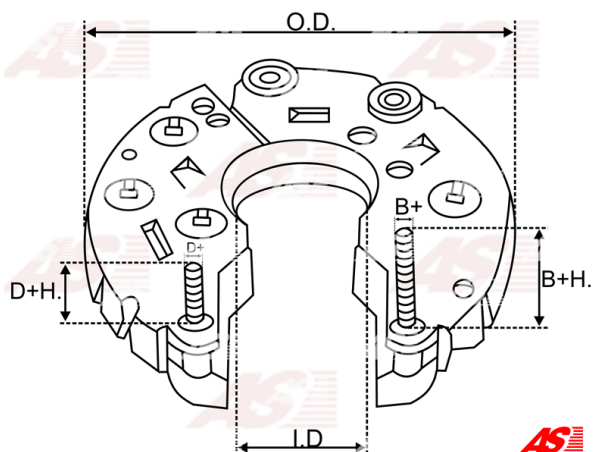

Data

AS index	ARC2020
Kategória	Usmerňovače pre alternátory
Výrobca	AS-PL
Náhrada za	Hitachi

Vlastnosti produktu

B+thread	M8
Vonkajší priemer	127.75
Mounting dist.	65
Diode Amp.	35
Diodes	8

Referenčné číslo (13)