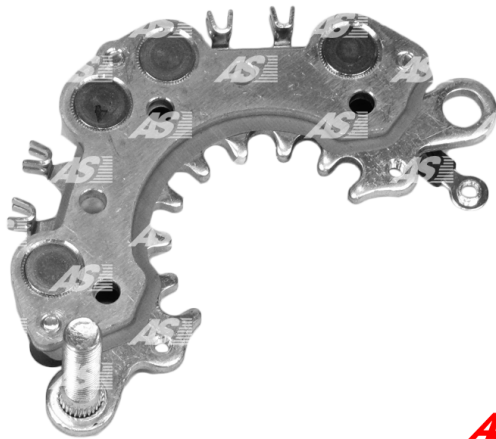

## Data

AS index	ARC2021
Kategória	Usmerňovače pre alternátory
Výrobca	AS-PL
Náhrada za	Hitachi

## Vlastnosti produktu

B+	44.5
B+thread	M8
Vonkajší priemer	115
Mounting dist.	71.5
Diode Amp.	35
Diodes	8

## Referenčné číslo (18)

Number	Výrobca
UD01099ARC	AS-PL
UD12850ARC	AS-PL
138732	CARGO
CQ1080555	CQ
215451	ERA
L165G-9320	HITACHI
L170G-13201	HITACHI
L170G-53203	HITACHI
RH-31	MOBILETRON
23230-0M000	NISSAN
23230-0M001	NISSAN
75-809	PAN PACIFIC
81112988	POWERMAX
1104-019RS	RS
REC-653	UNIPOINT
IHR745	WAI / TRANSCO
IHR746	WAI / TRANSCO
RTF39979	WOODAUTO