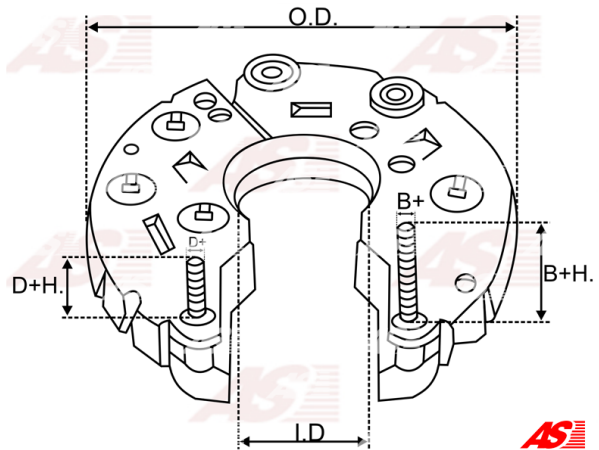

## Vlastnosti produktu

B+	44.5
B+thread	M8
Vonkajší priemer	115
Mounting dist.	71.5
Diode Amp.	35
Diodes	8