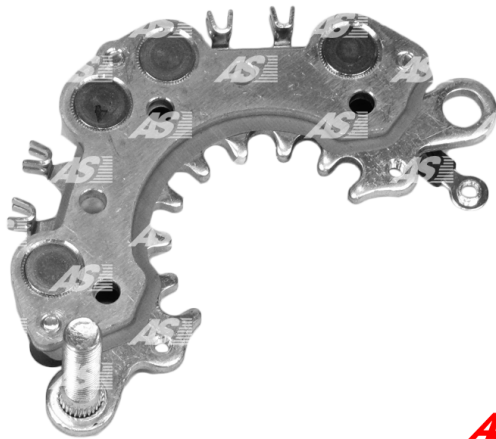

Data

AS index	ARC2021
Kategória	Usmerňovače pre alternátory
Výrobca	AS-PL
Náhrada za	Hitachi

Vlastnosti produktu

B+	44.5
B+thread	M8
Vonkajší priemer	115
Mounting dist.	71.5
Diode Amp.	35
Diodes	8

Referenčné číslo (18)

Number	Výrobca
UD01099ARC	AS-PL
UD12850ARC	AS-PL
138732	CARGO
CQ1080555	CQ
215451	ERA
L165G-9320	HITACHI
L170G-13201	HITACHI
L170G-53203	HITACHI
RH-31	MOBILETRON
23230-0M000	NISSAN
23230-0M001	NISSAN
75-809	PAN PACIFIC
81112988	POWERMAX
1104-019RS	RS
REC-653	UNIPOINT
IHR745	WAI / TRANSCO
IHR746	WAI / TRANSCO
RTF39979	WOODAUTO