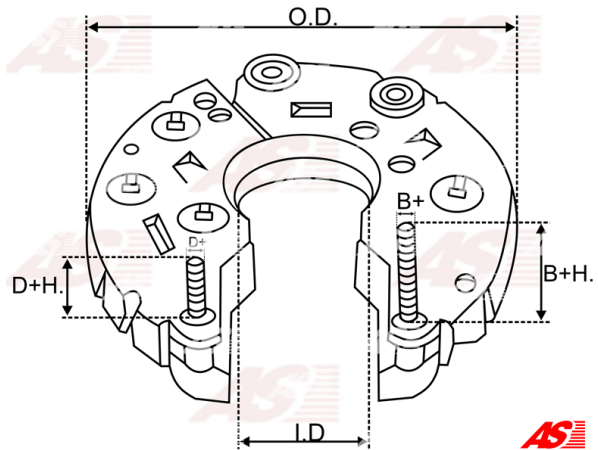

## Vlastnosti produktu

B+	13.5
B+thread	M6
Vonkajší priemer	119
Mounting dist.	65
Diode Amp.	60
Diodes	8

## Referenčné číslo (19)

Number	Výrobca
UD12851ARC	AS-PL
138718	CARGO
500286	CIVIC/DA PARTS
CQ1080144	CQ
215465	ERA
L1110G-4320	HITACHI
L1110G-6320	HITACHI
L1125G-2320	HITACHI
RH-35	MOBILETRON
23230-31U01	NISSAN
23230-40U00	NISSAN
75-126	PAN PACIFIC
75-127	PAN PACIFIC
75-133	PAN PACIFIC
75-147	PAN PACIFIC
81116521	POWERMAX
1104-020RS	RS
IHR773	WAI / TRANSPO
RTF49866	WOODAUTO