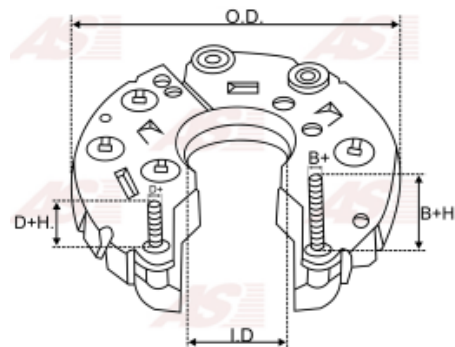

Data

AS index	ARC2023
Kategória	Usmerňovače pre alternátory
Výrobca	AS-PL
Náhrada za	Hitachi

Vlastnosti produktu

Vonkajší priemer	100
Vnútorný priemer	51
Mounting dist.	85
Diode Amp.	35
Diodes	6

Referenčné číslo (11)