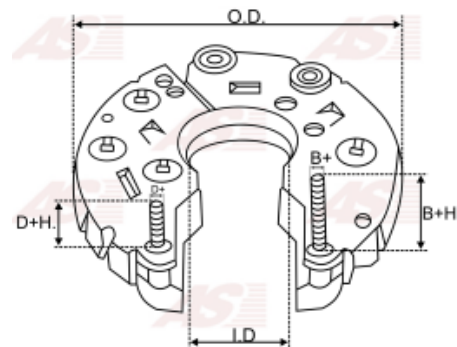

Data

AS index	ARC2023
Kategória	Usmerňovače pre alternátory
Výrobca	AS-PL
Náhrada za	Hitachi

Vlastnosti produktu

Vonkajší priemer	100
Vnútorňý priemer	51
Mounting dist.	85
Diode Amp.	35
Diodes	6

Referenčné číslo (11)