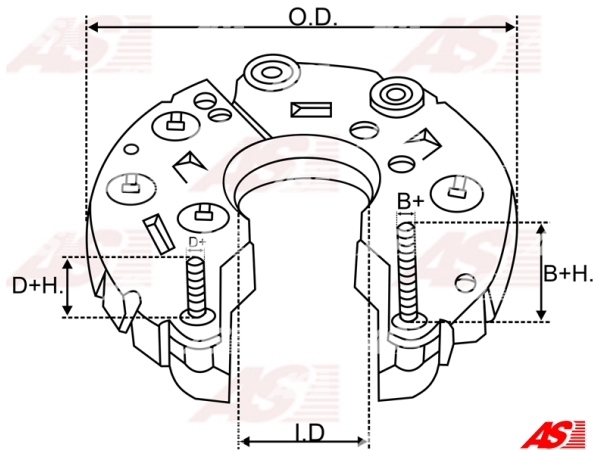

Data

AS index	ARC2025
Kategória	Usmerňovače pre alternátory
Výrobca	AS-PL
Náhrada za	Hitachi

Vlastnosti produktu

B+	28
B+thread	M6
Vonkajší priemer	100
Vnútorný priemer	44.5
Diode Amp.	30
Diodes	6

Referenčné číslo (12)

Number	Výrobca
135035	CARGO
CQ1080577	CQ
L165-3320	HITACHI
139245	HUCO
RH-41	MOBILETRON
81110437	POWERMAX
1104-023RS	RS
23230-AA000	SUBARU
23830-AA000	SUBARU
REC-672	UNIPOINT
IHR724	WAI / TRANSPO
RTF49848	WOODAUTO