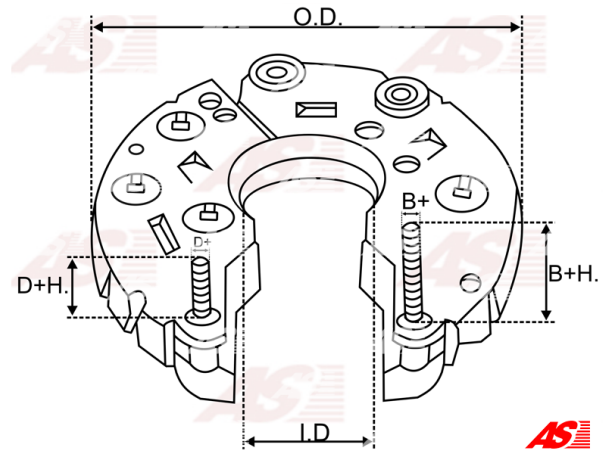

## Vlastnosti produktu

B+	28
B+thread	M6
Vonkajší priemer	100
Vnútorný priemer	44.5
Diode Amp.	30
Diodes	6