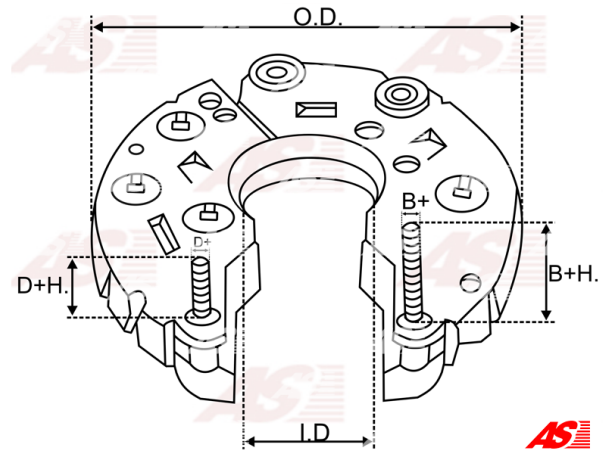

Data

AS index	ARC2025
Kategória	Usmerňovače pre alternátory
Výrobca	AS-PL
Náhrada za	Hitachi

Vlastnosti produktu

B+	28
B+thread	M6
Vonkajší priemer	100
Vnútorný priemer	44.5
Diode Amp.	30
Diodes	6

Referenčné číslo (12)

Number	Výrobca
135035	CARGO
CQ1080577	CQ
L165-3320	HITACHI
139245	HUCO
RH-41	MOBILETRON
81110437	POWERMAX
1104-023RS	RS
23230-AA000	SUBARU
23830-AA000	SUBARU
REC-672	UNIPOINT
IHR724	WAI / TRANSPO
RTF49848	WOODAUTO