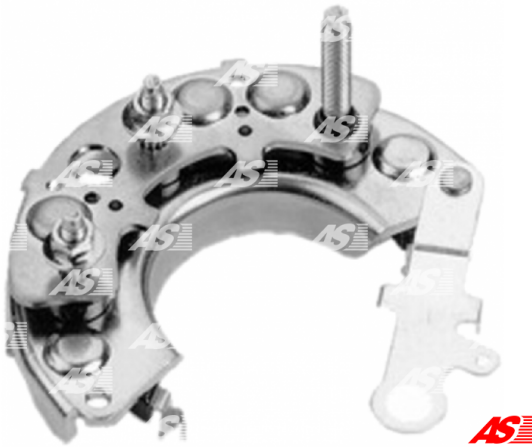

## Vlastnosti produktu

B+	28
B+thread	M6
Vonkajší priemer	100
Vnútorný priemer	44.5
Diode Amp.	30
Diodes	6

## Referenčné číslo (12)

Number	Výrobca
135035	CARGO
CQ1080577	CQ
L165-3320	HITACHI
139245	HUCO
RH-41	MOBILETRON
81110437	POWERMAX
1104-023RS	RS
23230-AA000	SUBARU
23830-AA000	SUBARU
REC-672	UNIPOINT
IHR724	WAI / TRANSPO
RTF49848	WOODAUTO