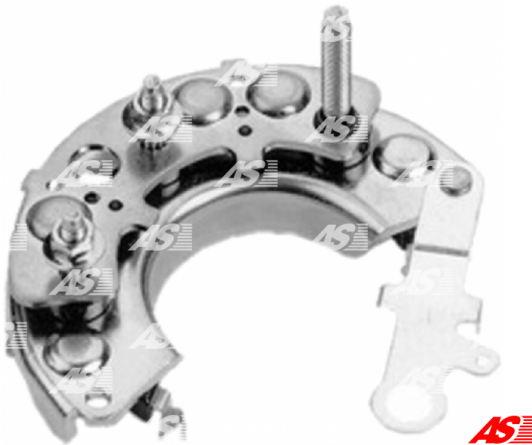

Data

AS index	ARC2025
Kategória	Usmerňovače pre alternátory
Výrobca	AS-PL
Náhrada za	Hitachi

Vlastnosti produktu

B+	28
B+thread	M6
Vonkajší priemer	100
Vnútorný priemer	44.5
Diode Amp.	30
Diodes	6

Referenčné číslo (12)

Number	Výrobca
135035	CARGO
CQ1080577	CQ
L165-3320	HITACHI
139245	HUCO
RH-41	MOBILETRON
81110437	POWERMAX
1104-023RS	RS
23230-AA000	SUBARU
23830-AA000	SUBARU
REC-672	UNIPOINT
IHR724	WAI / TRANSPO
RTF49848	WOODAUTO