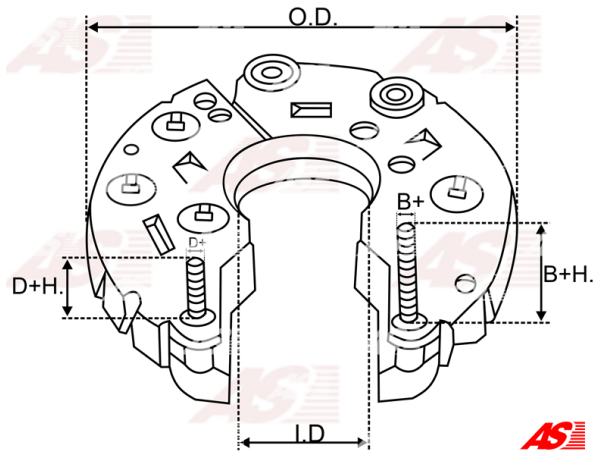

Data

AS index	ARC2027
Kategória	Usmerňovače pre alternátory
Výrobca	AS-PL
Náhrada za	Hitachi

Vlastnosti produktu

B+	37
B+thread	M5
Vonkajší priemer	118
Diode Amp.	35
Diodes	6

Referenčné číslo (12)

Number	Výrobca
138617	CARGO
CRC20119AS	CASCO
CQ1080396	CQ
L190G-33201	HITACHI
L190G-83204	HITACHI
RH-60	MOBILETRON
23230-86N00	NISSAN
75-099	PAN PACIFIC
81113836	POWERMIX
1104-025RS	RS
REC-699	UNIPOINT
RTF49962	WOODAUTO