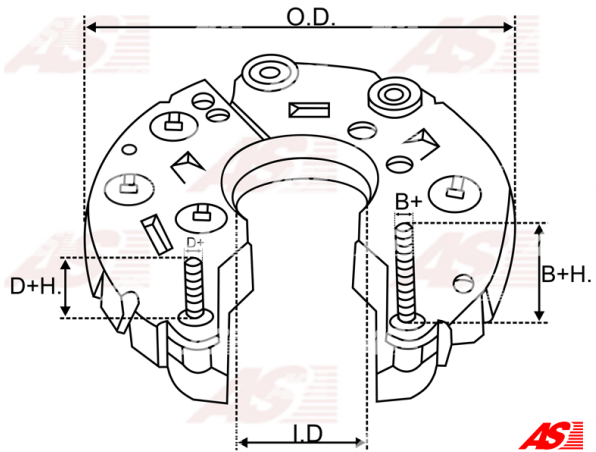

Data

AS index	ARC2027
Kategória	Usmerňovače pre alternátory
Výrobca	AS-PL
Náhrada za	Hitachi

Vlastnosti produktu

B+	37
B+thread	M5
Vonkajší priemer	118
Diode Amp.	35
Diodes	6

Referenčné číslo (12)

Number	Výrobca
138617	CARGO
CRC20119AS	CASCO
CQ1080396	CQ
L190G-33201	HITACHI
L190G-83204	HITACHI
RH-60	MOBILETRON
23230-86N00	NISSAN
75-099	PAN PACIFIC
81113836	POWERMIX
1104-025RS	RS
REC-699	UNIPOINT
RTF49962	WOODAUTO

Využitie

HITACHI

Referenčné číslo	Výrobca
LR170501C	HITACHI
LR170502B	HITACHI
LR170502C	HITACHI
LR170503	HITACHI
LR170504B	HITACHI
LR190504C	HITACHI