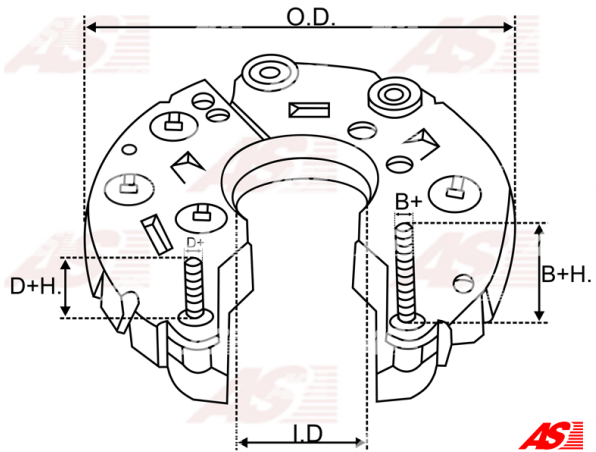

Data

AS index	ARC2027
Kategória	Usmerňovače pre alternátory
Výrobca	AS-PL
Náhrada za	Hitachi

Vlastnosti produktu

B+	37
B+thread	M5
Vonkajší priemer	118
Diode Amp.	35
Diodes	6

Referenčné číslo (12)

Number	Výrobca
138617	CARGO
CRC20119AS	CASCO
CQ1080396	CQ
L190G-33201	HITACHI
L190G-83204	HITACHI
RH-60	MOBILETRON
23230-86N00	NISSAN
75-099	PAN PACIFIC
81113836	POWERMIX
1104-025RS	RS
REC-699	UNIPOINT
RTF49962	WOODAUTO