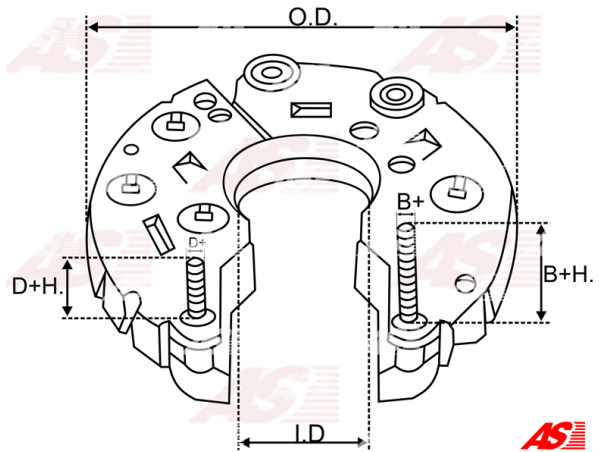

## Vlastnosti produktu

Vonkajší priemer	115.5
Vnútorňý priemer	42.5
Mounting dist.	85
Diode Amp.	50
Diodes	6