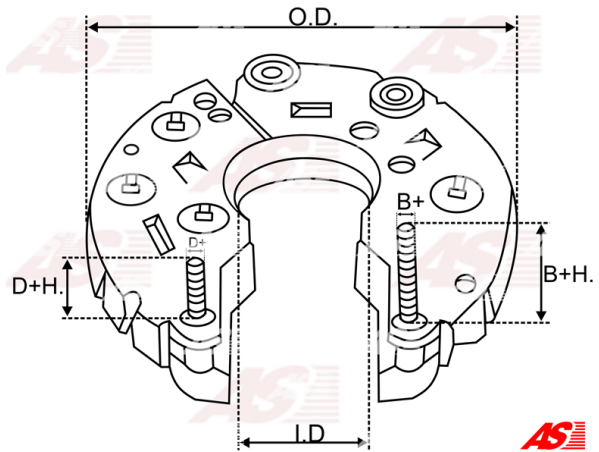

Data

AS index	ARC3001
Kategória	Usmerňovače pre alternátory
Výrobca	AS-PL
Náhrada za	Valeo

Vlastnosti produktu

Vonkajší priemer	115.5
Vnútorňý priemer	42.5
Mounting dist.	85
Diode Amp.	50
Diodes	6

Referenčné číslo (22)