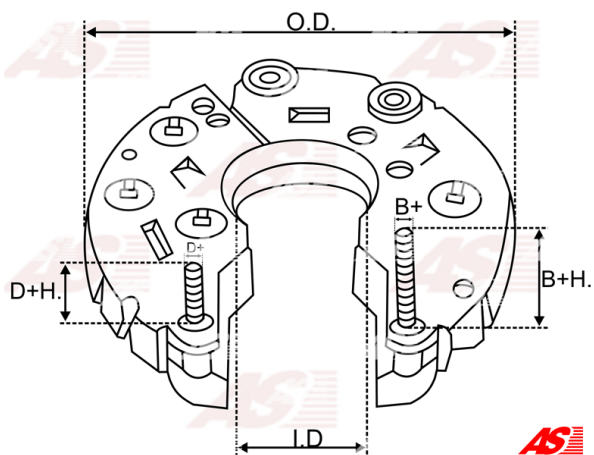

Data

AS index	ARC3001
Kategória	Usmerňovače pre alternátory
Výrobca	AS-PL
Náhrada za	Valeo

Vlastnosti produktu

Vonkajší priemer	115.5
Vnútorňý priemer	42.5
Mounting dist.	85
Diode Amp.	50
Diodes	6

Referenčné číslo (22)