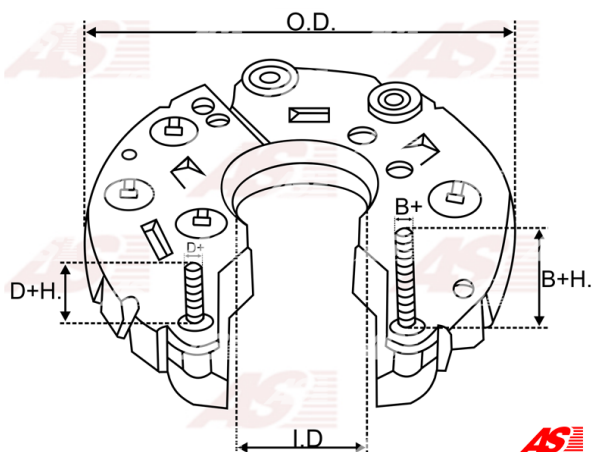

## Vlastnosti produktu

Vonkajší priemer	114.5
Vnútorý priemer	42.5
Mounting dist.	85
Diode Amp.	50
Diodes	6