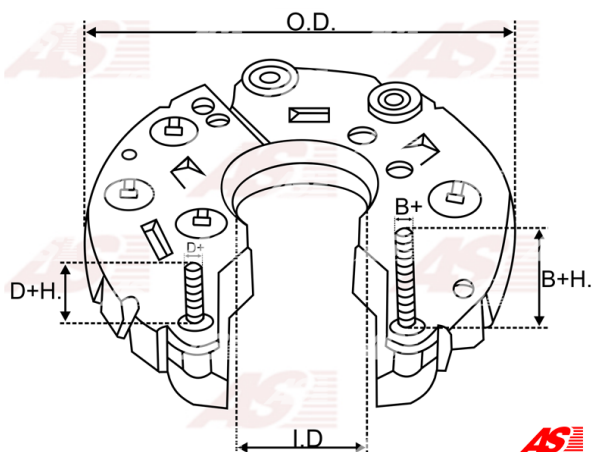

Data

AS index	ARC3003
Kategória	Usmerňovače pre alternátory
Výrobca	AS-PL
Náhrada za	Valeo

Vlastnosti produktu

Vonkajší priemer	114.5
Vnútorý priemer	42.5
Mounting dist.	85
Diode Amp.	50
Diodes	6

Referenčné číslo (35)

Number	Výrobca
UD01904ARC	AS-PL
131164	CARGO
CRC15107AS	CASCO
CQ1080625	CQ
139669	HUCO
21225400	LUCAS
UBB233	LUCAS
UBB240	LUCAS
940038302	MAGNETI MARELLI
RP-04	MOBILETRON
1111433	POWERMAX
81111433	POWERMAX
1107-003RS	RS
REC-904	UNIPPOINT
100931	VALEO
101217	VALEO
101759	VALEO
103539	VALEO
103576	VALEO
104292	VALEO
104941	VALEO
104971	VALEO
592595	VALEO
592596	VALEO
592779	VALEO
592877	VALEO