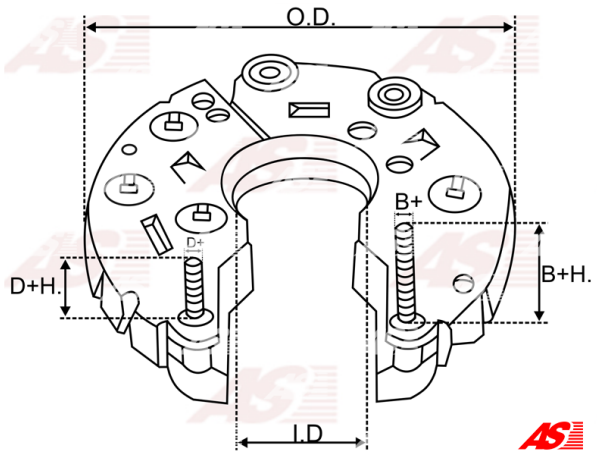

## Vlastnosti produktu

Vonkajší priemer	114.5
Vnútorý priemer	42.5
Mounting dist.	85
Diode Amp.	50
Diodes	6