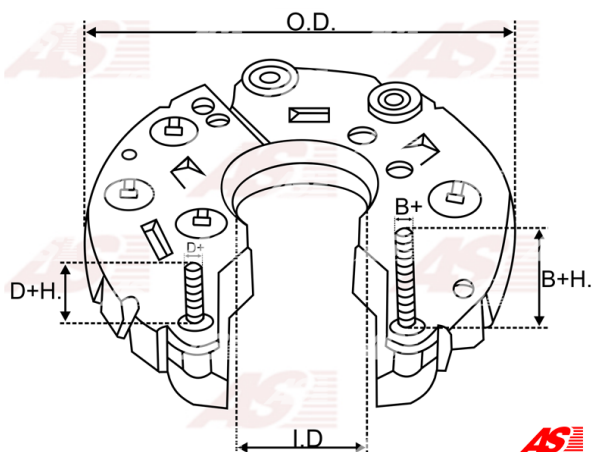

## Vlastnosti produktu

Vonkajší priemer	115
Vnútorý priemer	44.5
Mounting dist.	85
Diode Amp.	50
Diodes	6