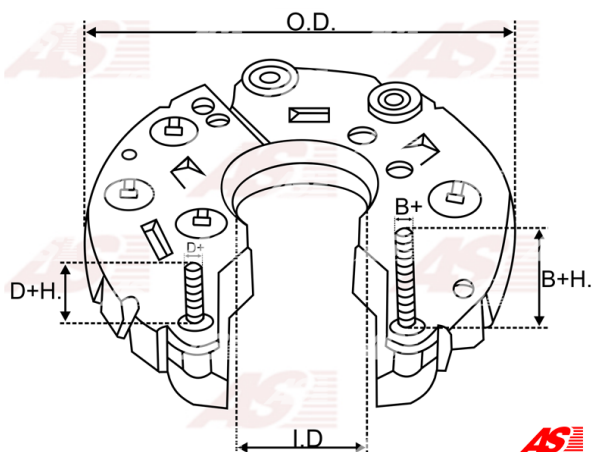

## Vlastnosti produktu

Vonkajší priemer	115
Vnútorný priemer	44.5
Mounting dist.	85
Diode Amp.	50
Diodes	6