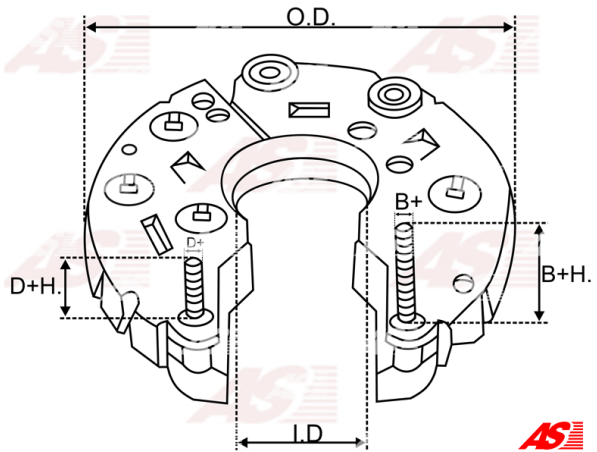

## Vlastnosti produktu

Vonkajší priemer	115
Vnútorňý priemer	44.5
Mounting dist.	85
Diode Amp.	50
Diodes	6