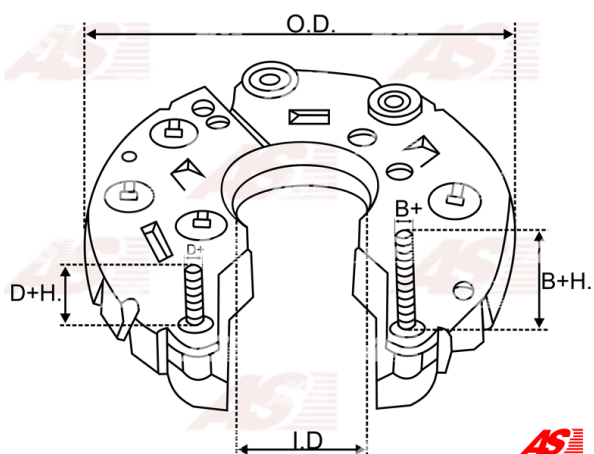

## Vlastnosti produktu

|                  |      |
|------------------|------|
| Vonkajší priemer | 115  |
| Vnútorňý priemer | 44.5 |
| Mounting dist.   | 85   |
| Diode Amp.       | 50   |
| Diodes           | 6    |