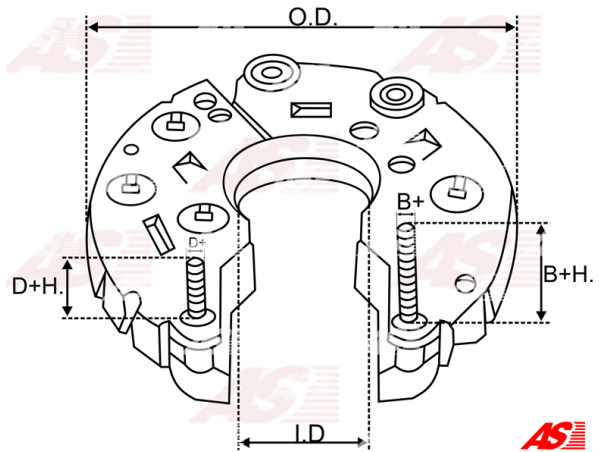

## Vlastnosti produktu

Vonkajší priemer	115.5
Vnútorý priemer	39.5
Mounting dist.	85
Diode Amp.	50
Diodes	6