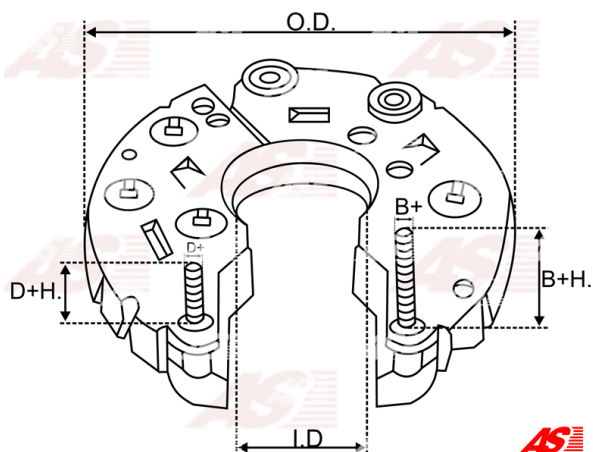

Data

AS index	ARC3007
Kategória	Usmerňovače pre alternátory
Výrobca	AS-PL
Náhrada za	Valeo

Vlastnosti produktu

Vonkajší priemer	115.5
Vnútorý priemer	39.5
Mounting dist.	85
Diode Amp.	50
Diodes	6

Referenčné číslo (26)