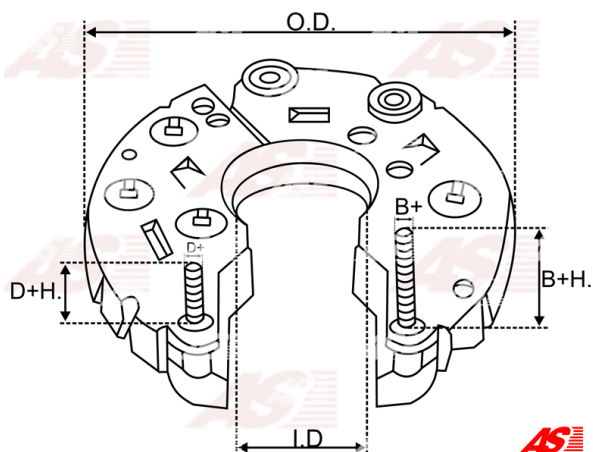

Data

AS index	ARC3007
Kategória	Usmerňovače pre alternátory
Výrobca	AS-PL
Náhrada za	Valeo

Vlastnosti produktu

Vonkajší priemer	115.5
Vnútorňý priemer	39.5
Mounting dist.	85
Diode Amp.	50
Diodes	6

Referenčné číslo (26)