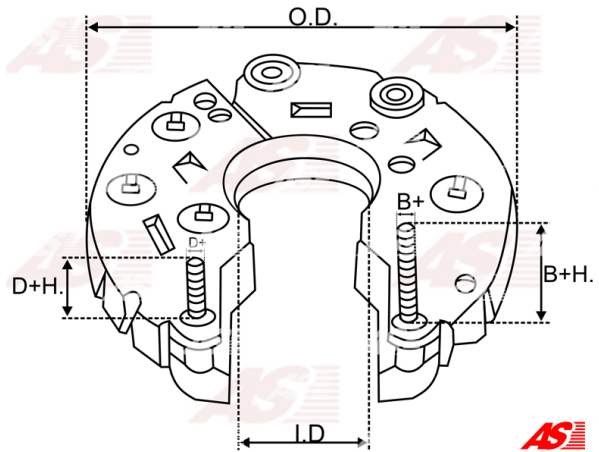

Data

AS index	ARC3007
Kategória	Usmerňovače pre alternátory
Výrobca	AS-PL
Náhrada za	Valeo

Vlastnosti produktu

Vonkajší priemer	115.5
Vnútorý priemer	39.5
Mounting dist.	85
Diode Amp.	50
Diodes	6

Referenčné číslo (26)