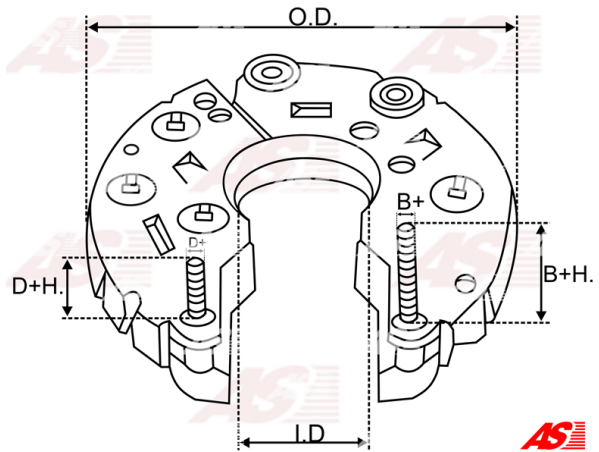

Data

AS index	ARC3010
Kategória	Usmerňovače pre alternátory
Výrobca	AS-PL
Náhrada za	Valeo

Vlastnosti produktu

Vonkajší priemer	114.5
Vnútorňý priemer	41
Mounting dist.	85
Diode Amp.	50
Diodes	6

Referenčné číslo (20)