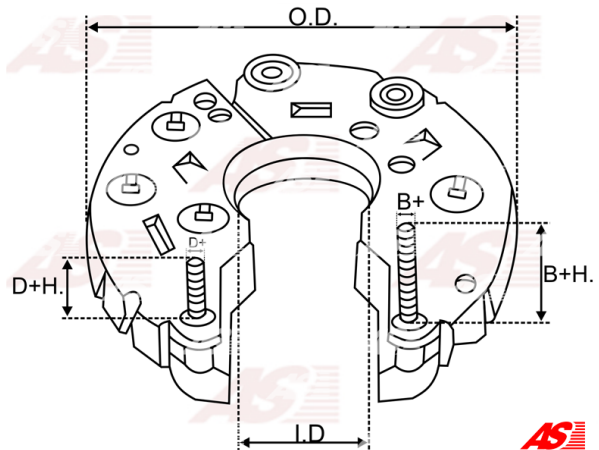

Data

AS index	ARC3010
Kategória	Usmerňovače pre alternátory
Výrobca	AS-PL
Náhrada za	Valeo

Vlastnosti produktu

Vonkajší priemer	114.5
Vnútorný priemer	41
Mounting dist.	85
Diode Amp.	50
Diodes	6

Referenčné číslo (20)