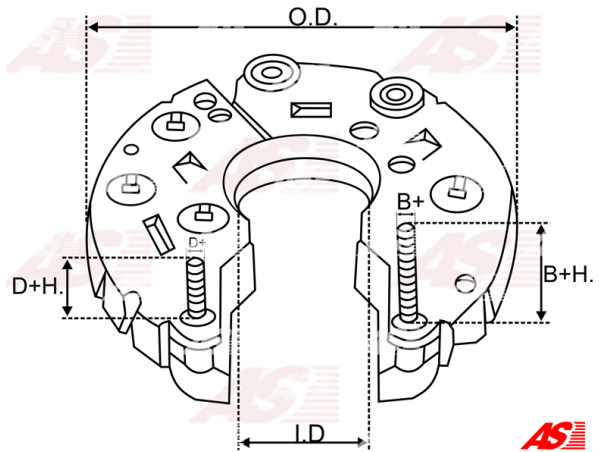

Data

AS index	ARC3010
Kategória	Usmerňovače pre alternátory
Výrobca	AS-PL
Náhrada za	Valeo

Vlastnosti produktu

Vonkajší priemer	114.5
Vnútorný priemer	41
Mounting dist.	85
Diode Amp.	50
Diodes	6

Referenčné číslo (20)