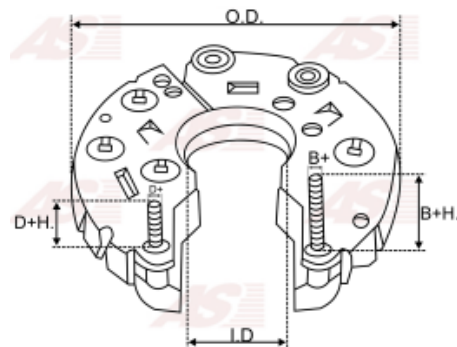

## Vlastnosti produktu

Vonkajší priemer	114.5
Vnútorný priemer	41
Mounting dist.	85
Diode Amp.	50
Diodes	6