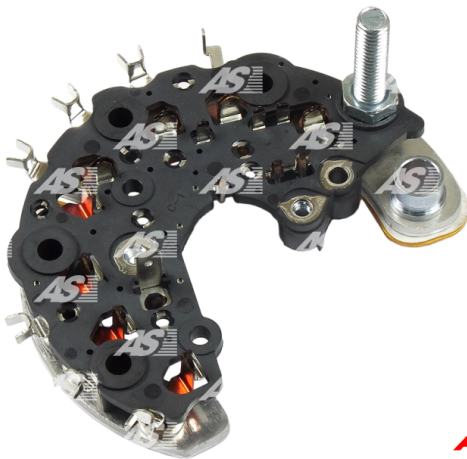

Data

AS index	ARC3011
Kategória	Usmerňovače pre alternátory
Výrobca	AS-PL
Náhrada za	Valeo

Vlastnosti produktu

B+	23
B+thread	M8
Vonkajší priemer	112
Vnútorý priemer	23
Mounting dist.	65
Diode Amp.	50
Diodes	8

Referenčné číslo (26)

Number	Výrobca
135427	CARGO
CRC15103AS	CASCO
CQ1080446	CQ
139692	HUCO
UBB250	LUCAS
UBB251	LUCAS
UBB253	LUCAS
940038315	MAGNETI MARELLI
940038326	MAGNETI MARELLI
RP-14	MOBILETRON
1113422	POWERMAX
81113422	POWERMAX

1107-011RS	RS
REC-916	UNIPOINT
2546062	VALEO
2546076	VALEO
2590884	VALEO
2590900	VALEO
592844	VALEO
592915	VALEO
592917	VALEO
593186	VALEO
A546076A	VALEO
NF006	VALEO
IPR844	WAI / TRANSPO
RTF49406	WOODAUTO

Využitie

VALEO

Referenčné číslo	Výrobca
2514656	VALEO
2541273	VALEO
2541348	VALEO
2541416	VALEO
2541417	VALEO
2541420	VALEO
2541473	VALEO
2541475	VALEO
2541617	VALEO
2541620	VALEO
2541644	VALEO
2541655	VALEO
2541656	VALEO
2541658	VALEO
2541665	VALEO
2541676	VALEO
2541678	VALEO
2541680	VALEO
2541683	VALEO
2541683A	VALEO
2541694	VALEO
2541694D	VALEO
2541696	VALEO
2541697	VALEO
2541697B	VALEO
2541699	VALEO
2541703	VALEO
2541724	VALEO
2541726	VALEO
2541741	VALEO
2541767	VALEO
2541775	VALEO
2541775A	VALEO
2541775B	VALEO
2541776	VALEO
2541793	VALEO
2541794	VALEO