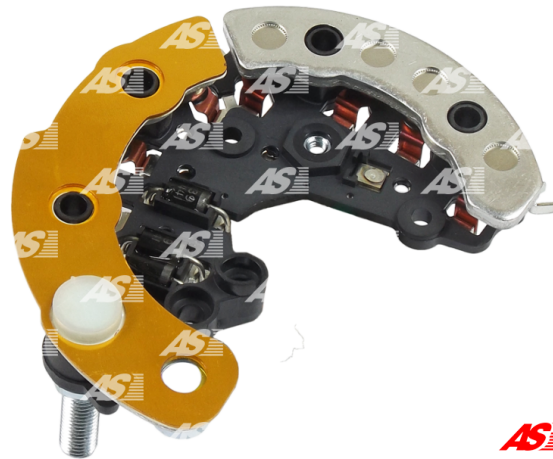

Data

AS index	ARC3011
Kategória	Usmerňovače pre alternátory
Výrobca	AS-PL
Náhrada za	Valeo

Vlastnosti produktu

B+	23
B+thread	M8
Vonkajší priemer	112
Vnútorný priemer	23
Mounting dist.	65
Diode Amp.	50
Diodes	8

Referenčné číslo (26)

Number	Výrobca
135427	CARGO
CRC15103AS	CASCO
CQ1080446	CQ
139692	HUCO
UBB250	LUCAS
UBB251	LUCAS
UBB253	LUCAS
940038315	MAGNETI MARELLI
940038326	MAGNETI MARELLI
RP-14	MOBILETRON
1113422	POWERMAX
81113422	POWERMAX

1107-011RS	RS
REC-916	UNIPOINT
2546062	VALEO
2546076	VALEO
2590884	VALEO
2590900	VALEO
592844	VALEO
592915	VALEO
592917	VALEO
593186	VALEO
A546076A	VALEO
NF006	VALEO
IPR844	WAI / TRANSPO
RTF49406	WOODAUTO

Využitie

VALEO

Referenčné číslo	Výrobca
2514656	VALEO
2541273	VALEO
2541348	VALEO
2541416	VALEO
2541417	VALEO
2541420	VALEO
2541473	VALEO
2541475	VALEO
2541617	VALEO
2541620	VALEO
2541644	VALEO
2541655	VALEO
2541656	VALEO
2541658	VALEO
2541665	VALEO
2541676	VALEO
2541678	VALEO
2541680	VALEO
2541683	VALEO
2541683A	VALEO
2541694	VALEO
2541694D	VALEO
2541696	VALEO
2541697	VALEO
2541697B	VALEO
2541699	VALEO
2541703	VALEO
2541724	VALEO
2541726	VALEO
2541741	VALEO
2541767	VALEO
2541775	VALEO
2541775A	VALEO
2541775B	VALEO
2541776	VALEO
2541793	VALEO
2541794	VALEO