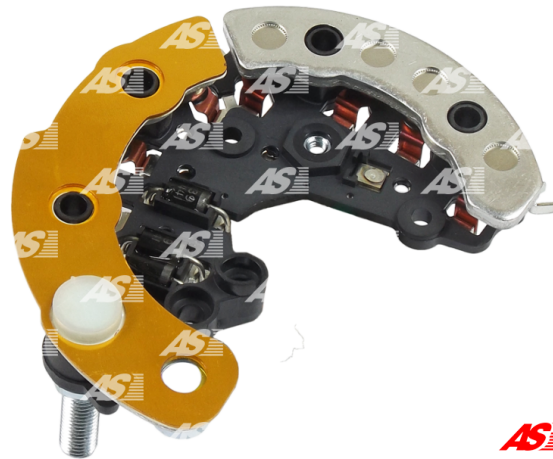

## Data

AS index	ARC3011
Kategória	Usmerňovače pre alternátory
Výrobca	AS-PL
Náhrada za	Valeo

## Vlastnosti produktu

B+	23
B+thread	M8
Vonkajší priemer	112
Vnútorý priemer	23
Mounting dist.	65
Diode Amp.	50
Diodes	8

## Referenčné číslo (26)

Number	Výrobca
135427	CARGO
CRC15103AS	CASCO
CQ1080446	CQ
139692	HUCO
UBB250	LUCAS
UBB251	LUCAS
UBB253	LUCAS
940038315	MAGNETI MARELLI
940038326	MAGNETI MARELLI
RP-14	MOBILETRON
1113422	POWERMAX
81113422	POWERMAX

1107-011RS	RS
REC-916	UNIPOINT
2546062	VALEO
2546076	VALEO
2590884	VALEO
2590900	VALEO
592844	VALEO
592915	VALEO
592917	VALEO
593186	VALEO
A546076A	VALEO
NF006	VALEO
IPR844	WAI / TRANSPO
RTF49406	WOODAUTO