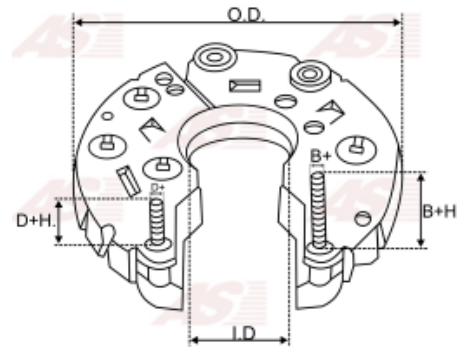

## Vlastnosti produktu

B+	23
B+thread	M8
Vonkajší priemer	112
Vnútorý priemer	23
Mounting dist.	65
Diode Amp.	50
Diodes	8