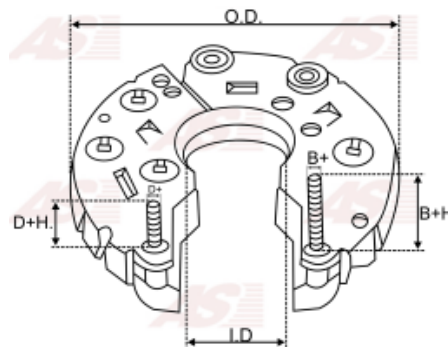

## Vlastnosti produktu

B+	23
B+thread	M8
Vonkajší priemer	112
Vnútorý priemer	23
Mounting dist.	65
Diode Amp.	50
Diodes	8