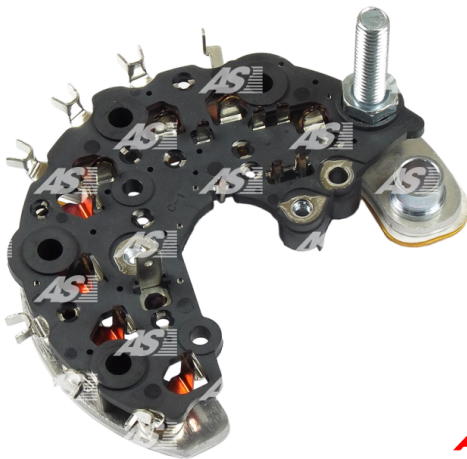

Data

AS index	ARC3011
Kategória	Usmerňovače pre alternátory
Výrobca	AS-PL
Náhrada za	Valeo

Vlastnosti produktu

B+	23
B+thread	M8
Vonkajší priemer	112
Vnútorný priemer	23
Mounting dist.	65
Diode Amp.	50
Diodes	8

Referenčné číslo (26)

Number	Výrobca
135427	CARGO
CRC15103AS	CASCO
CQ1080446	CQ
139692	HUCO
UBB250	LUCAS
UBB251	LUCAS
UBB253	LUCAS
940038315	MAGNETI MARELLI
940038326	MAGNETI MARELLI
RP-14	MOBILETRON
1113422	POWERMAX
81113422	POWERMAX

1107-011RS	RS
REC-916	UNIPOINT
2546062	VALEO
2546076	VALEO
2590884	VALEO
2590900	VALEO
592844	VALEO
592915	VALEO
592917	VALEO
593186	VALEO
A546076A	VALEO
NF006	VALEO
IPR844	WAI / TRANSPO
RTF49406	WOODAUTO

Využitie

VALEO

Referenčné číslo	Výrobca
2514656	VALEO
2541273	VALEO
2541348	VALEO
2541416	VALEO
2541417	VALEO
2541420	VALEO
2541473	VALEO
2541475	VALEO
2541617	VALEO
2541620	VALEO
2541644	VALEO
2541655	VALEO
2541656	VALEO
2541658	VALEO
2541665	VALEO
2541676	VALEO
2541678	VALEO
2541680	VALEO
2541683	VALEO
2541683A	VALEO
2541694	VALEO
2541694D	VALEO
2541696	VALEO
2541697	VALEO
2541697B	VALEO
2541699	VALEO
2541703	VALEO
2541724	VALEO
2541726	VALEO
2541741	VALEO
2541767	VALEO
2541775	VALEO
2541775A	VALEO
2541775B	VALEO
2541776	VALEO
2541793	VALEO
2541794	VALEO