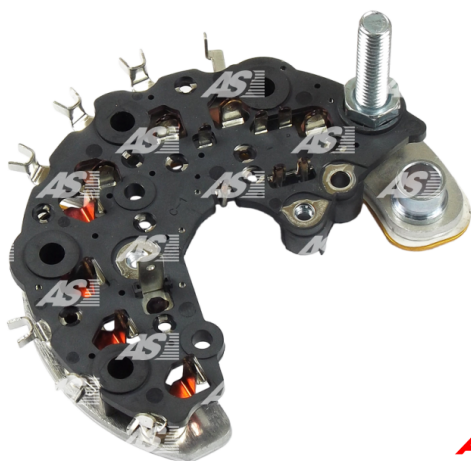

## Data

AS index	ARC3011
Kategória	Usmerňovače pre alternátory
Výrobca	AS-PL
Náhrada za	Valeo

## Vlastnosti produktu

B+	23
B+thread	M8
Vonkajší priemer	112
Vnútorý priemer	23
Mounting dist.	65
Diode Amp.	50
Diodes	8

## Referenčné číslo (26)

Number	Výrobca
135427	CARGO
CRC15103AS	CASCO
CQ1080446	CQ
139692	HUCO
UBB250	LUCAS
UBB251	LUCAS
UBB253	LUCAS
940038315	MAGNETI MARELLI
940038326	MAGNETI MARELLI
RP-14	MOBILETRON
1113422	POWERMAX
81113422	POWERMAX

1107-011RS	RS
REC-916	UNIPOINT
2546062	VALEO
2546076	VALEO
2590884	VALEO
2590900	VALEO
592844	VALEO
592915	VALEO
592917	VALEO
593186	VALEO
A546076A	VALEO
NF006	VALEO
IPR844	WAI / TRANSPO
RTF49406	WOODAUTO