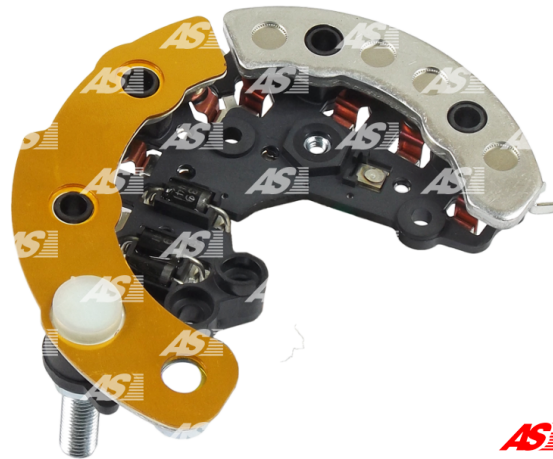

Data

AS index	ARC3011
Kategória	Usmerňovače pre alternátory
Výrobca	AS-PL
Náhrada za	Valeo

Vlastnosti produktu

B+	23
B+thread	M8
Vonkajší priemer	112
Vnútorý priemer	23
Mounting dist.	65
Diode Amp.	50
Diodes	8

Referenčné číslo (26)

Number	Výrobca
135427	CARGO
CRC15103AS	CASCO
CQ1080446	CQ
139692	HUCO
UBB250	LUCAS
UBB251	LUCAS
UBB253	LUCAS
940038315	MAGNETI MARELLI
940038326	MAGNETI MARELLI
RP-14	MOBILETRON
1113422	POWERMAX
81113422	POWERMAX

1107-011RS	RS
REC-916	UNIPOINT
2546062	VALEO
2546076	VALEO
2590884	VALEO
2590900	VALEO
592844	VALEO
592915	VALEO
592917	VALEO
593186	VALEO
A546076A	VALEO
NF006	VALEO
IPR844	WAI / TRANSPO
RTF49406	WOODAUTO

Využitie

VALEO

Referenčné číslo	Výrobca
2514656	VALEO
2541273	VALEO
2541348	VALEO
2541416	VALEO
2541417	VALEO
2541420	VALEO
2541473	VALEO
2541475	VALEO
2541617	VALEO
2541620	VALEO
2541644	VALEO
2541655	VALEO
2541656	VALEO
2541658	VALEO
2541665	VALEO
2541676	VALEO
2541678	VALEO
2541680	VALEO
2541683	VALEO
2541683A	VALEO
2541694	VALEO
2541694D	VALEO
2541696	VALEO
2541697	VALEO
2541697B	VALEO
2541699	VALEO
2541703	VALEO
2541724	VALEO
2541726	VALEO
2541741	VALEO
2541767	VALEO
2541775	VALEO
2541775A	VALEO
2541775B	VALEO
2541776	VALEO
2541793	VALEO
2541794	VALEO