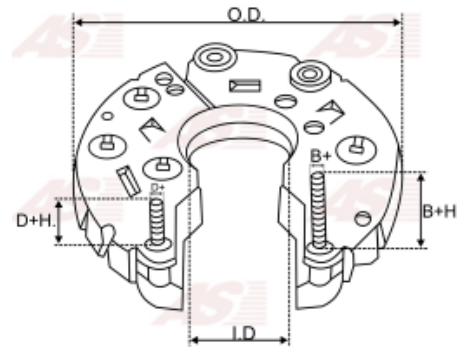

Data

AS index	ARC3011
Kategória	Usmerňovače pre alternátory
Výrobca	AS-PL
Náhrada za	Valeo

Vlastnosti produktu

B+	23
B+thread	M8
Vonkajší priemer	112
Vnútorý priemer	23
Mounting dist.	65
Diode Amp.	50
Diodes	8

Referenčné číslo (26)

Number	Výrobca
135427	CARGO
CRC15103AS	CASCO
CQ1080446	CQ
139692	HUCO
UBB250	LUCAS
UBB251	LUCAS
UBB253	LUCAS
940038315	MAGNETI MARELLI
940038326	MAGNETI MARELLI
RP-14	MOBILETRON
1113422	POWERMAX
81113422	POWERMAX