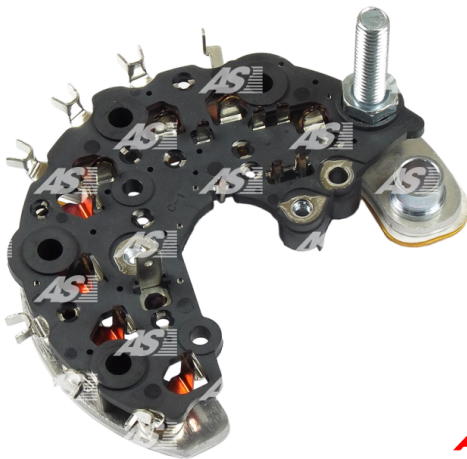

## Data

AS index	ARC3011
Kategória	Usmerňovače pre alternátory
Výrobca	AS-PL
Náhrada za	Valeo

## Vlastnosti produktu

B+	23
B+thread	M8
Vonkajší priemer	112
Vnútorý priemer	23
Mounting dist.	65
Diode Amp.	50
Diodes	8

## Referenčné číslo (26)

Number	Výrobca
135427	CARGO
CRC15103AS	CASCO
CQ1080446	CQ
139692	HUCO
UBB250	LUCAS
UBB251	LUCAS
UBB253	LUCAS
940038315	MAGNETI MARELLI
940038326	MAGNETI MARELLI
RP-14	MOBILETRON
1113422	POWERMAX
81113422	POWERMAX

1107-011RS	RS
REC-916	UNIPOINT
2546062	VALEO
2546076	VALEO
2590884	VALEO
2590900	VALEO
592844	VALEO
592915	VALEO
592917	VALEO
593186	VALEO
A546076A	VALEO
NF006	VALEO
IPR844	WAI / TRANSPO
RTF49406	WOODAUTO