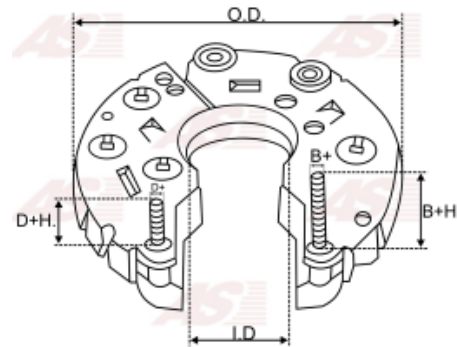

Data

AS index	ARC3011
Kategória	Usmerňovače pre alternátory
Výrobca	AS-PL
Náhrada za	Valeo

Vlastnosti produktu

B+	23
B+thread	M8
Vonkajší priemer	112
Vnútorý priemer	23
Mounting dist.	65
Diode Amp.	50
Diodes	8