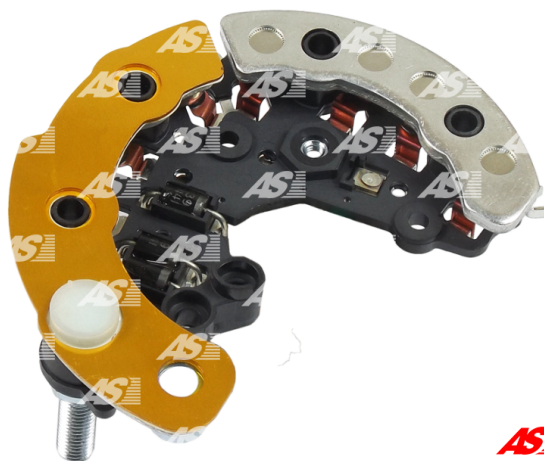

## Data

AS index	ARC3011
Kategória	Usmerňovače pre alternátory
Výrobca	AS-PL
Náhrada za	Valeo

## Vlastnosti produktu

B+	23
B+thread	M8
Vonkajší priemer	112
Vnútorý priemer	23
Mounting dist.	65
Diode Amp.	50
Diodes	8

## Referenčné číslo (26)

Number	Výrobca
135427	CARGO
CRC15103AS	CASCO
CQ1080446	CQ
139692	HUCO
UBB250	LUCAS
UBB251	LUCAS
UBB253	LUCAS
940038315	MAGNETI MARELLI
940038326	MAGNETI MARELLI
RP-14	MOBILETRON
1113422	POWERMAX
81113422	POWERMAX

1107-011RS	RS
REC-916	UNIPOINT
2546062	VALEO
2546076	VALEO
2590884	VALEO
2590900	VALEO
592844	VALEO
592915	VALEO
592917	VALEO
593186	VALEO
A546076A	VALEO
NF006	VALEO
IPR844	WAI / TRANSPO
RTF49406	WOODAUTO