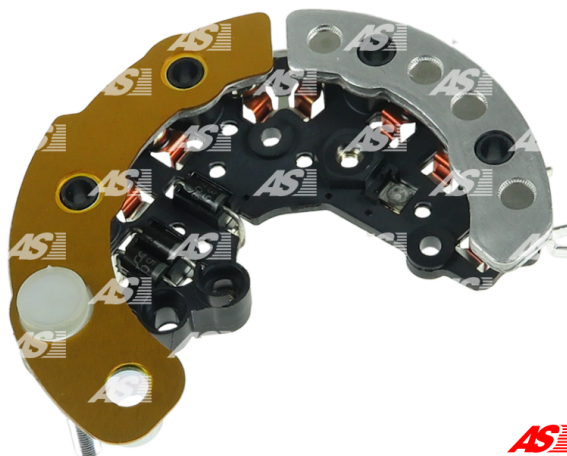

Data

AS index	ARC3012
Kategória	Usmerňovače pre alternátory
Výrobca	AS-PL
Náhrada za	Valeo

Vlastnosti produktu

B+	33
B+thread	M6/M8
Vonkajší priemer	110
Mounting dist.	80
Diode Amp.	50
Diodes	8

Referenčné číslo (19)

Number	Výrobca
135518	CARGO
CRC15104AS	CASCO
CQ1080375	CQ
139694	HUCO
UBB252	LUCAS
940038316	MAGNETI MARELLI
RP-17	MOBILETRON
1111800	POWERMAX
81111800	POWERMAX
1107-012RS	RS
REC-918	UNIPOINT
2545941	VALEO
545940	VALEO
592846	VALEO

592847	VALEO
A546860A	VALEO
NF007	VALEO
IPR846	WAI / TRANSPO
RTF49405	WOODAUTO

Využitie

ISKRA / LETRIKA

Referenčné číslo	Výrobca
AAK4542	ISKRA / LETRIKA

VALEO

Referenčné číslo	Výrobca
2541244	VALEO
2541262	VALEO
2541307	VALEO
2541307C	VALEO
2541307D	VALEO
2541308	VALEO
2541310	VALEO
2541311	VALEO
2541325	VALEO
2541339	VALEO
2541340	VALEO
2541343	VALEO
2541344	VALEO
2541349	VALEO
2541359	VALEO
2541386	VALEO
2541393	VALEO
2541393E	VALEO
2541394	VALEO
2541443	VALEO
2541448	VALEO
2541485	VALEO
2541600	VALEO
2541602	VALEO
2541602A	VALEO
2541602F	VALEO
2541603	VALEO
2541604	VALEO
2541608	VALEO
2541610	VALEO
2541610G	VALEO
2541613	VALEO
2541625	VALEO
2541641	VALEO
2541642	VALEO
2541642G	VALEO
2541643	VALEO
2541750	VALEO
2541788	VALEO
2541788E	VALEO