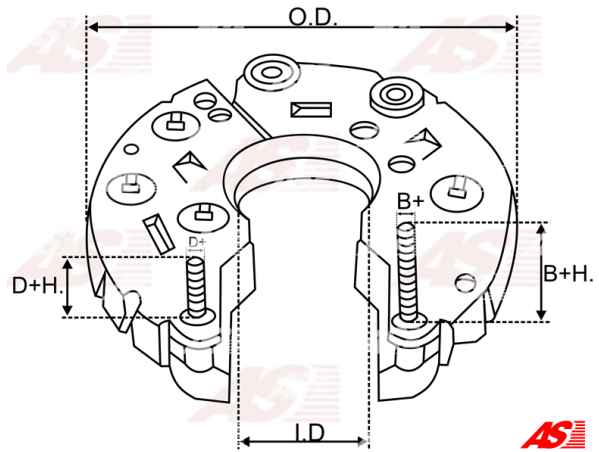

Data

| | |
|------------|-----------------------------|
| AS index | ARC3012 |
| Kategória | Usmerňovače pre alternátory |
| Výrobca | AS-PL |
| Náhrada za | Valeo |

Vlastnosti produktu

| | |
|------------------|-------|
| B+ | 33 |
| B+thread | M6/M8 |
| Vonkajší priemer | 110 |
| Mounting dist. | 80 |
| Diode Amp. | 50 |
| Diodes | 8 |