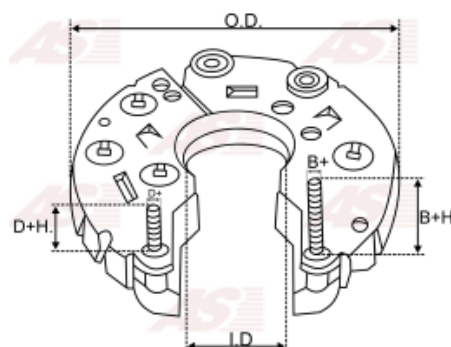

Data

AS index	ARC3012
Kategória	Usmerňovače pre alternátory
Výrobca	AS-PL
Náhrada za	Valeo

Vlastnosti produktu

B+	33
B+thread	M6/M8
Vonkajší priemer	110
Mounting dist.	80
Diode Amp.	50
Diodes	8

Referenčné číslo (19)