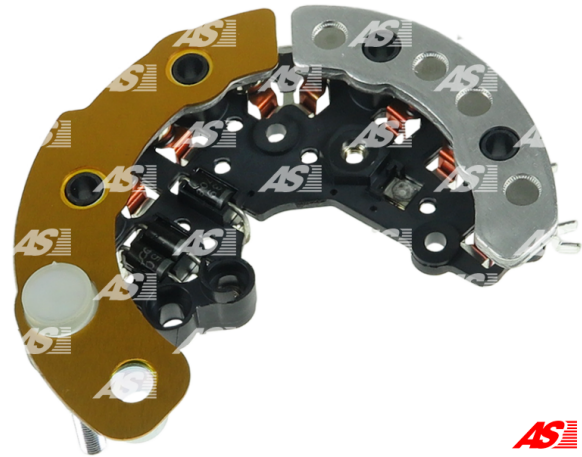

## Data

|            |                             |
|------------|-----------------------------|
| AS index   | ARC3012                     |
| Kategória  | Usmerňovače pre alternátory |
| Výrobca    | AS-PL                       |
| Náhrada za | Valeo                       |

## Vlastnosti produktu

|                  |       |
|------------------|-------|
| B+               | 33    |
| B+thread         | M6/M8 |
| Vonkajší priemer | 110   |
| Mounting dist.   | 80    |
| Diode Amp.       | 50    |
| Diodes           | 8     |

## Referenčné číslo (19)

| Number     | Výrobca         |
|------------|-----------------|
| 135518     | CARGO           |
| CRC15104AS | CASCO           |
| CQ1080375  | CQ              |
| 139694     | HUCO            |
| UBB252     | LUCAS           |
| 940038316  | MAGNETI MARELLI |
| RP-17      | MOBILETRON      |
| 1111800    | POWERMAX        |
| 81111800   | POWERMAX        |
| 1107-012RS | RS              |
| REC-918    | UNIPOINT        |
| 2545941    | VALEO           |
| 545940     | VALEO           |
| 592846     | VALEO           |

|          |               |
|----------|---------------|
| 592847   | VALEO         |
| A546860A | VALEO         |
| NF007    | VALEO         |
| IPR846   | WAI / TRANSPO |
| RTF49405 | WOODAUTO      |