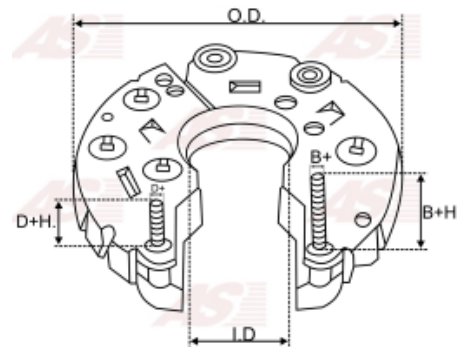

## Vlastnosti produktu

|                  |       |
|------------------|-------|
| B+               | 33    |
| B+thread         | M6/M8 |
| Vonkajší priemer | 110   |
| Mounting dist.   | 80    |
| Diode Amp.       | 50    |
| Diodes           | 8     |