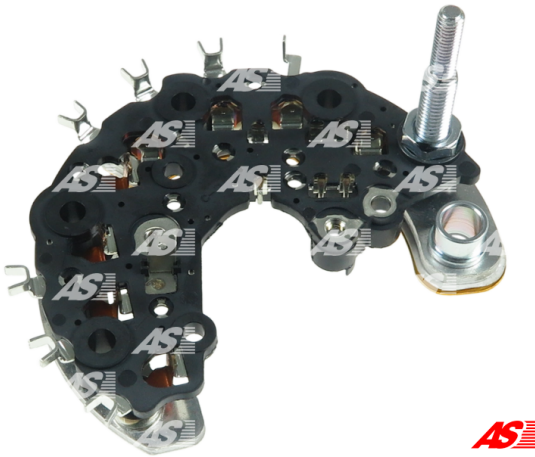

## Data

|            |                             |
|------------|-----------------------------|
| AS index   | ARC3012                     |
| Kategória  | Usmerňovače pre alternátory |
| Výrobca    | AS-PL                       |
| Náhrada za | Valeo                       |

## Vlastnosti produktu

|                  |       |
|------------------|-------|
| B+               | 33    |
| B+thread         | M6/M8 |
| Vonkajší priemer | 110   |
| Mounting dist.   | 80    |
| Diode Amp.       | 50    |
| Diodes           | 8     |

## Referenčné číslo (19)

| Number     | Výrobca         |
|------------|-----------------|
| 135518     | CARGO           |
| CRC15104AS | CASCO           |
| CQ1080375  | CQ              |
| 139694     | HUCO            |
| UBB252     | LUCAS           |
| 940038316  | MAGNETI MARELLI |
| RP-17      | MOBILETRON      |
| 1111800    | POWERMAX        |
| 81111800   | POWERMAX        |
| 1107-012RS | RS              |
| REC-918    | UNIPOINT        |
| 2545941    | VALEO           |
| 545940     | VALEO           |
| 592846     | VALEO           |

|          |               |
|----------|---------------|
| 592847   | VALEO         |
| A546860A | VALEO         |
| NF007    | VALEO         |
| IPR846   | WAI / TRANSPO |
| RTF49405 | WOODAUTO      |