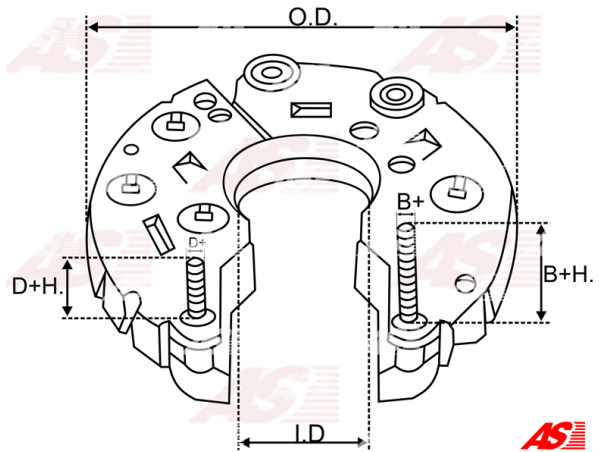

Data

AS index	ARC3019
Kategória	Usmerňovače pre alternátory
Výrobca	AS-PL
Náhrada za	Valeo

Vlastnosti produktu

Vonkajší priemer	118.5
Vnútorý priemer	41.5
Mounting dist.	85
Diode Amp.	50
Diodes	6

Referenčné číslo (20)

Number	Výrobca
131570	CARGO
CQ1080303	CQ
CQ1080701	CQ
593083	DUCELLIER
139666	HUCO
21225377	LUCAS
UBB243	LUCAS
940038311	MAGNETI MARELLI
RP-06H	MOBILETRON
RP-06HR	MOBILETRON
1113718	POWERMAX
81113718	POWERMAX
1107-017RS	RS
REC-907	UNIPOINT
101342	VALEO
523728	VALEO
NC161	VALEO
IPR342	WAI / TRANSPO
IPR342-1	WAI / TRANSPO
RTF4936	WOODAUTO

Využitie