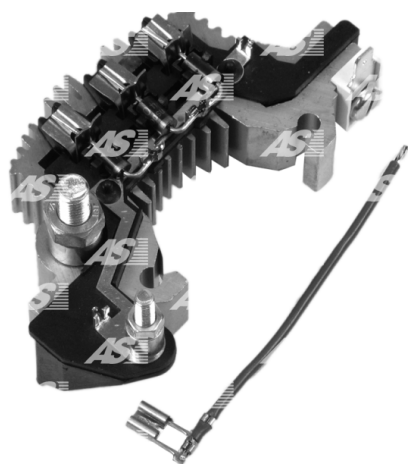

Data

AS index	ARC3020
Kategória	Usmerňovače
Výrobca	AS-PL
Náhrada za	Valeo

Vlastnosti produktu

B+	18
B+thread	M8
Vonkajší priemer	113
Vnútorý priemer	45.5
D+	16
D+thread	M5
Diode Amp.	35
Diodes	6

Referenčné číslo (15)

Number	Výrobca
132938	CARGO
CQ1080092	CQ
139556	HUCO
UBB502	LUCAS
940038293	MAGNETI MARELLI
RT-10H	MOBILETRON
2523321	MOTOROLA
81113732	POWERMAX
1107-018RS	RS
341410	VALEO
940677	VALEO
036903359J	VW
31-9427	WAI / TRANSPO
MER109	WAI / TRANSPO
RTF49411	WOODAUTO

Využitie

DELCO

Referenčné číslo	Výrobca
1117685	DELCO
1117687	DELCO

MOTOROLA

Referenčné číslo	Výrobca
2541395	MOTOROLA
2541396	MOTOROLA
2541402	MOTOROLA
2940363	MOTOROLA
2940365	MOTOROLA
2940367	MOTOROLA
2940369	MOTOROLA
2940371	MOTOROLA
2940373	MOTOROLA
2940375	MOTOROLA

VALEO

Referenčné číslo	Výrobca
2541221	VALEO
2541222	VALEO
2541395	VALEO
2541396	VALEO
2541402	VALEO
2541435	VALEO
2541438	VALEO
2541439	VALEO
2541441	VALEO
2541442	VALEO
2541645	VALEO
2940300	VALEO
2940301	VALEO
2940302	VALEO
2940303	VALEO
2940304	VALEO
2940305	VALEO
2940306	VALEO
2940307	VALEO
2940308	VALEO
2940309	VALEO
2940310	VALEO
2940311	VALEO
2940363	VALEO
2940365	VALEO
2940367	VALEO
2940369	VALEO
2940371	VALEO
2940373	VALEO
2940375	VALEO
2941293	VALEO
436191	VALEO