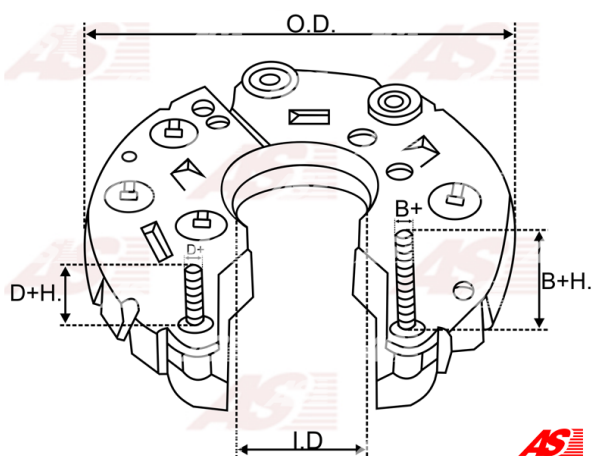

Data

AS index	ARC3020
Kategória	Usmerňovače pre alternátory
Výrobca	AS-PL
Náhrada za	Valeo

Vlastnosti produktu

B+	18
B+thread	M8
Vonkajší priemer	113
Vnútorý priemer	45.5
D+	16
D+thread	M5
Diode Amp.	35
Diodes	6