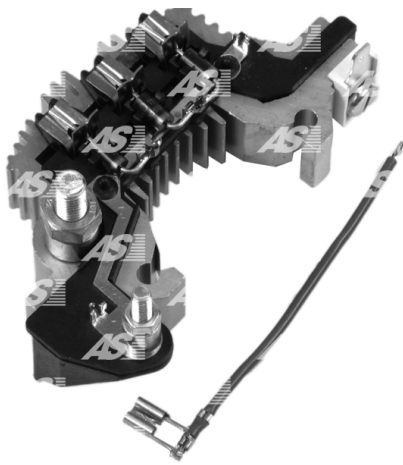

## Data

AS index	ARC3020
Kategória	Usmerňovače pre alternátory
Výrobca	AS-PL
Náhrada za	Valeo

## Vlastnosti produktu

B+	18
B+thread	M8
Vonkajší priemer	113
Vnútorý priemer	45.5
D+	16
D+thread	M5
Diode Amp.	35
Diodes	6

## Referenčné číslo (15)

Number	Výrobca
132938	CARGO
CQ1080092	CQ
139556	HUCO
UBB502	LUCAS
940038293	MAGNETI MARELLI
RT-10H	MOBILETRON
2523321	MOTOROLA
81113732	POWERMAX
1107-018RS	RS
341410	VALEO
940677	VALEO
036903359J	VW
31-9427	WAI / TRANSPO
MER109	WAI / TRANSPO
RTF49411	WOODAUTO

**VALEO**

Referenčné číslo	Výrobca
2541221	VALEO
2541222	VALEO
2541395	VALEO
2541396	VALEO
2541402	VALEO
2541435	VALEO
2541438	VALEO
2541439	VALEO
2541441	VALEO
2541442	VALEO
2541645	VALEO
2940300	VALEO
2940301	VALEO
2940302	VALEO
2940303	VALEO
2940304	VALEO
2940305	VALEO
2940306	VALEO
2940307	VALEO
2940308	VALEO
2940309	VALEO
2940310	VALEO
2940311	VALEO
2940363	VALEO
2940365	VALEO
2940367	VALEO
2940369	VALEO
2940371	VALEO
2940373	VALEO
2940375	VALEO
2941293	VALEO
436191	VALEO