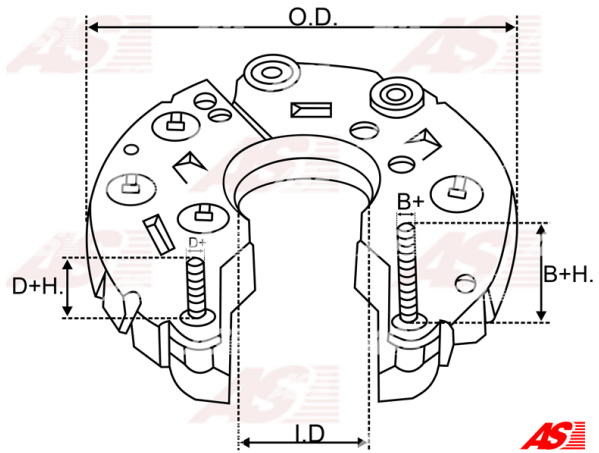

## Vlastnosti produktu

B+	18
B+thread	M8
Vonkajší priemer	113
Vnútorý priemer	45.5
D+	16
D+thread	M5
Diode Amp.	35
Diodes	6