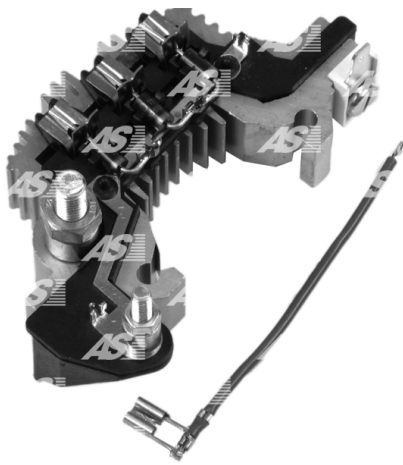

Data

| | |
|------------|-----------------------------|
| AS index | ARC3020 |
| Kategória | Usmerňovače pre alternátory |
| Výrobca | AS-PL |
| Náhrada za | Valeo |

Vlastnosti produktu

| | |
|------------------|------|
| B+ | 18 |
| B+thread | M8 |
| Vonkajší priemer | 113 |
| Vnútorý priemer | 45.5 |
| D+ | 16 |
| D+thread | M5 |
| Diode Amp. | 35 |
| Diodes | 6 |

Referenčné číslo (15)

| Number | Výrobca |
|------------|-----------------|
| 132938 | CARGO |
| CQ1080092 | CQ |
| 139556 | HUCO |
| UBB502 | LUCAS |
| 940038293 | MAGNETI MARELLI |
| RT-10H | MOBILETRON |
| 2523321 | MOTOROLA |
| 81113732 | POWERMAX |
| 1107-018RS | RS |
| 341410 | VALEO |
| 940677 | VALEO |
| 036903359J | VW |
| 31-9427 | WAI / TRANSPO |
| MER109 | WAI / TRANSPO |
| RTF49411 | WOODAUTO |

Využitie

DELCO

| Referenčné číslo | Výrobca |
|------------------|---------|
| 1117685 | DELCO |
| 1117687 | DELCO |

MOTOROLA

| Referenčné číslo | Výrobca |
|------------------|----------|
| 2541395 | MOTOROLA |
| 2541396 | MOTOROLA |
| 2541402 | MOTOROLA |
| 2940363 | MOTOROLA |
| 2940365 | MOTOROLA |
| 2940367 | MOTOROLA |
| 2940369 | MOTOROLA |
| 2940371 | MOTOROLA |
| 2940373 | MOTOROLA |
| 2940375 | MOTOROLA |

VALEO

| Referenčné číslo | Výrobca |
|------------------|---------|
| 2541221 | VALEO |
| 2541222 | VALEO |
| 2541395 | VALEO |
| 2541396 | VALEO |
| 2541402 | VALEO |
| 2541435 | VALEO |
| 2541438 | VALEO |
| 2541439 | VALEO |
| 2541441 | VALEO |
| 2541442 | VALEO |
| 2541645 | VALEO |
| 2940300 | VALEO |
| 2940301 | VALEO |
| 2940302 | VALEO |
| 2940303 | VALEO |
| 2940304 | VALEO |
| 2940305 | VALEO |
| 2940306 | VALEO |
| 2940307 | VALEO |
| 2940308 | VALEO |
| 2940309 | VALEO |
| 2940310 | VALEO |
| 2940311 | VALEO |
| 2940363 | VALEO |
| 2940365 | VALEO |
| 2940367 | VALEO |
| 2940369 | VALEO |
| 2940371 | VALEO |
| 2940373 | VALEO |
| 2940375 | VALEO |
| 2941293 | VALEO |
| 436191 | VALEO |