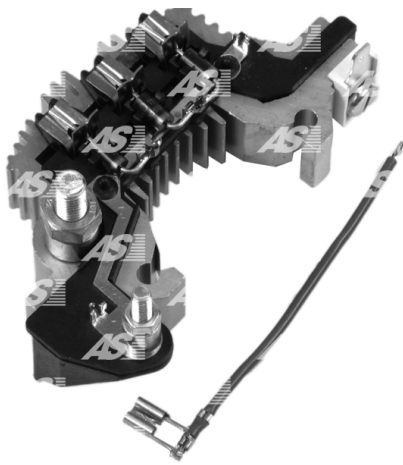

## Data

AS index	ARC3020
Kategória	Usmerňovače pre alternátory
Výrobca	AS-PL
Náhrada za	Valeo

## Vlastnosti produktu

B+	18
B+thread	M8
Vonkajší priemer	113
Vnútorý priemer	45.5
D+	16
D+thread	M5
Diode Amp.	35
Diodes	6

## Referenčné číslo (15)

Number	Výrobca
132938	CARGO
CQ1080092	CQ
139556	HUCO
UBB502	LUCAS
940038293	MAGNETI MARELLI
RT-10H	MOBILETRON
2523321	MOTOROLA
81113732	POWERMAX
1107-018RS	RS
341410	VALEO
940677	VALEO
036903359J	VW
31-9427	WAI / TRANSPO
MER109	WAI / TRANSPO
RTF49411	WOODAUTO