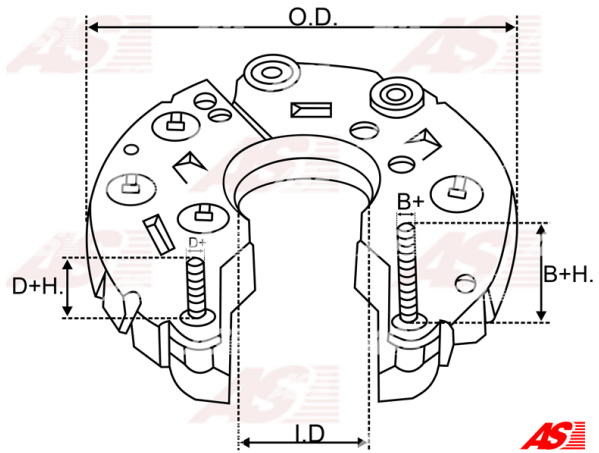

Data

| | |
|------------|-----------------------------|
| AS index | ARC3020 |
| Kategória | Usmerňovače pre alternátory |
| Výrobca | AS-PL |
| Náhrada za | Valeo |

Vlastnosti produktu

| | |
|------------------|------|
| B+ | 18 |
| B+thread | M8 |
| Vonkajší priemer | 113 |
| Vnútorý priemer | 45.5 |
| D+ | 16 |
| D+thread | M5 |
| Diode Amp. | 35 |
| Diodes | 6 |