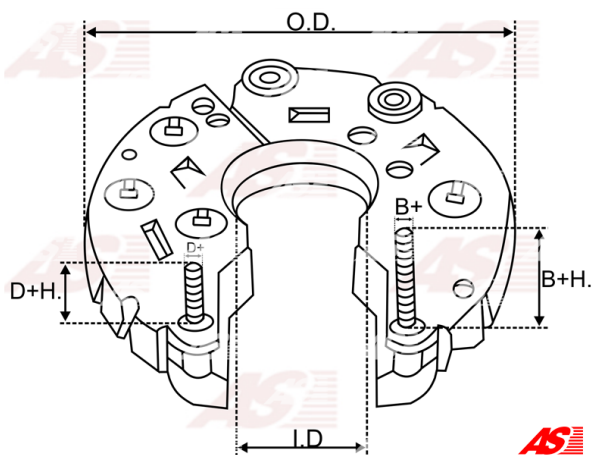

Data

AS index	ARC3035
Kategória	Usmerňovače pre alternátory
Výrobca	AS-PL
Náhrada za	Valeo

Vlastnosti produktu

B+	M8
Vonkajší priemer	107.00
Mounting dist.	80.00
Diode Amp.	50
Diodes	6

Referenčné číslo (19)