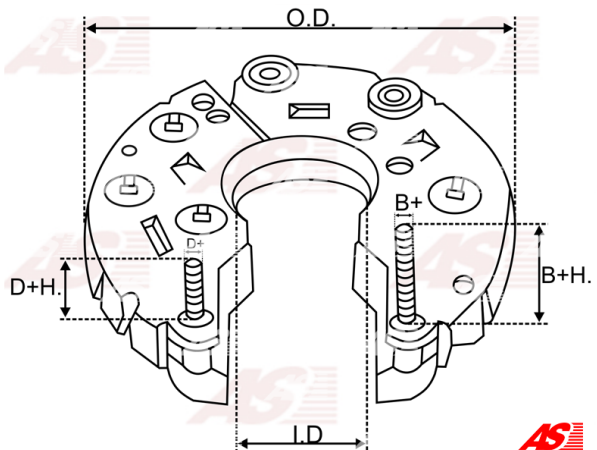

Data

AS index	ARC4001
Kategória	Usmerňovače pre alternátory
Výrobca	AS-PL
Náhrada za	Magneti Marelli

Vlastnosti produktu

Vonkajší priemer	102.5

Referenčné číslo (7)

Number	Výrobca
131693	CARGO
CQ1130031	CQ
21220361	LUCAS
UZB202	LUCAS
1105-001RS	RS
IX699	WAI / TRANSPO
IX700	WAI / TRANSPO

Využitie

EFEL

Referenčné číslo	Výrobca
10890	EFEL
11495	EFEL
13830	EFEL
13850	EFEL
13870	EFEL
14940	EFEL