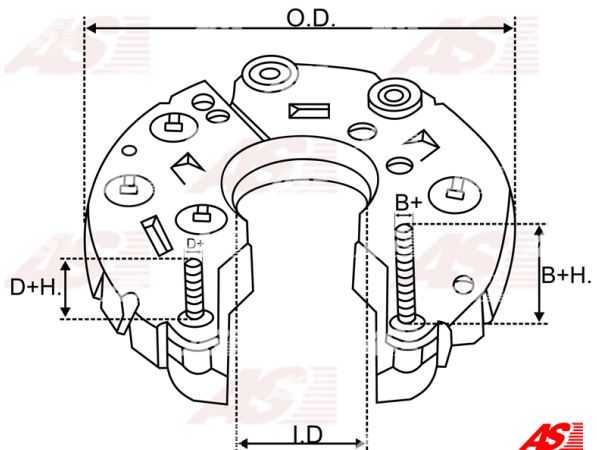

Data

AS index	ARC4001
Kategória	Usmerňovače pre alternátory
Výrobca	AS-PL
Náhrada za	Magneti Marelli

Vlastnosti produktu

Vonkajší priemer	102.5
------------------	-------

Referenčné číslo (7)

Number	Výrobca
131693	CARGO
CQ1130031	CQ
21220361	LUCAS
UZB202	LUCAS
1105-001RS	RS
IX699	WAI / TRANSPO
IX700	WAI / TRANSPO