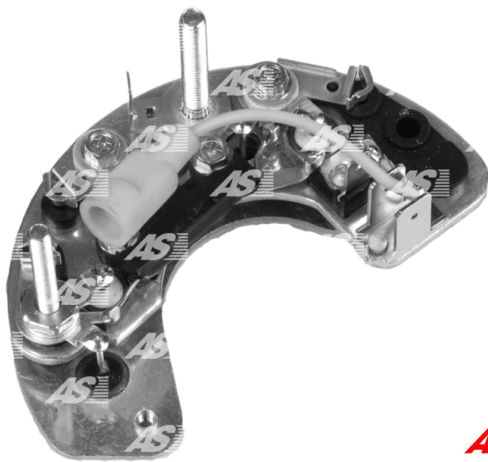

## Vlastnosti produktu

B+	36.5
B+thread	M6
Vonkajší priemer	112
Vnútorý priemer	47.5
Mounting dist.	75
D+	31.5
D+thread	M5
Diode Amp.	35
Diodes	6

## Referenčné číslo (52)

Number	Výrobca
RFX3005	ASHDOWN INGRAM
131304	CARGO
138808	CARGO
CRC25101AS	CASCO
CRC25101GS	CASCO
127060	CIVIC/DA PARTS
CQ1080251	CQ
CQ1080481	CQ
CQ1080671	CQ
E7NN10304AA	FORD
139620	HUCO
BAU5266	LEYLAND/DAF
RTC5045	LEYLAND/DAF
000084454010	LUCAS
000084499010	LUCAS
000084885010	LUCAS
66201570	LUCAS
84201	LUCAS
84422	LUCAS
84454	LUCAS