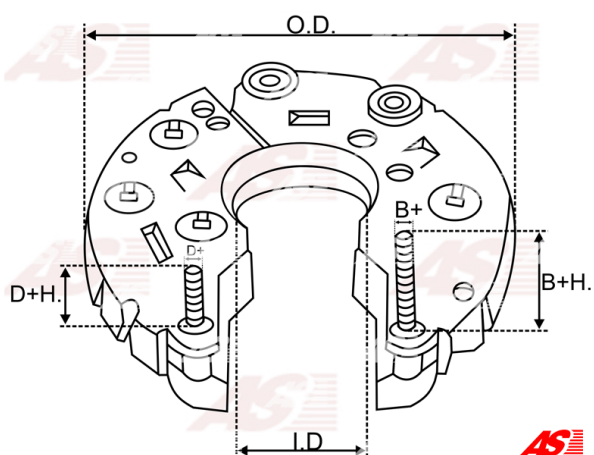

## Vlastnosti produktu

B+	36.5
B+thread	M6
Vonkajší priemer	112
Vnútorý priemer	47.5
Mounting dist.	75
D+	31.5
D+thread	M5
Diode Amp.	35
Diodes	6