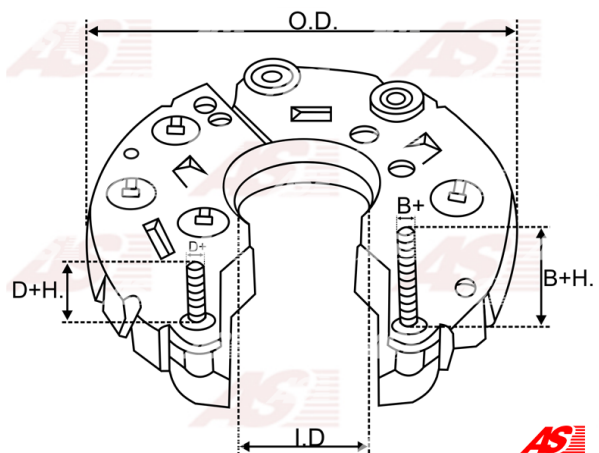

## Vlastnosti produktu

B+	36.5
B+thread	M6
Vonkajší priemer	112
Vnútorý priemer	47.5
Mounting dist.	75
D+	31.5
D+thread	M5
Diode Amp.	35
Diodes	6