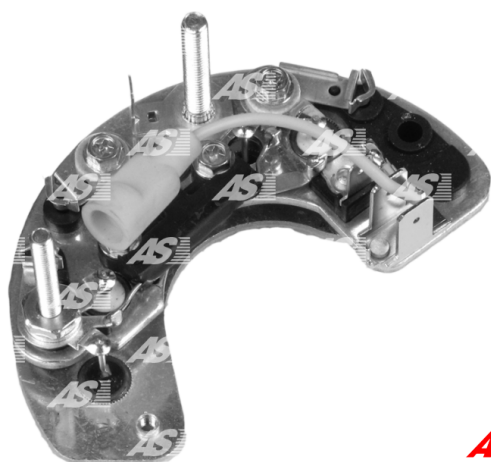

## Vlastnosti produktu

B+	36.5
B+thread	M6
Vonkajší priemer	112
Vnútorý priemer	47.5
Mounting dist.	75
D+	31.5
D+thread	M5
Diode Amp.	35
Diodes	6

## Referenčné číslo (52)

Number	Výrobca
RFX3005	ASHDOWN INGRAM
131304	CARGO
138808	CARGO
CRC25101AS	CASCO
CRC25101GS	CASCO
127060	CIVIC/DA PARTS
CQ1080251	CQ
CQ1080481	CQ
CQ1080671	CQ
E7NN10304AA	FORD
139620	HUCO
BAU5266	LEYLAND/DAF
RTC5045	LEYLAND/DAF
000084454010	LUCAS
000084499010	LUCAS
000084885010	LUCAS
66201570	LUCAS
84201	LUCAS
84422	LUCAS
84454	LUCAS