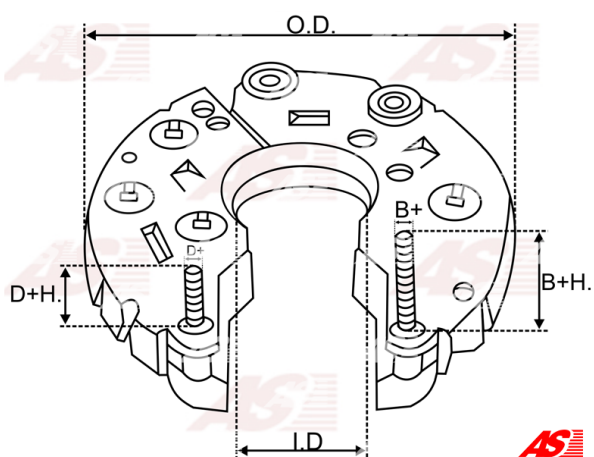

## Vlastnosti produktu

B+	36.5
B+thread	M6
Vonkajší priemer	112
Vnútorý priemer	47.5
Mounting dist.	75
D+	31.5
D+thread	M5
Diode Amp.	35
Diodes	6