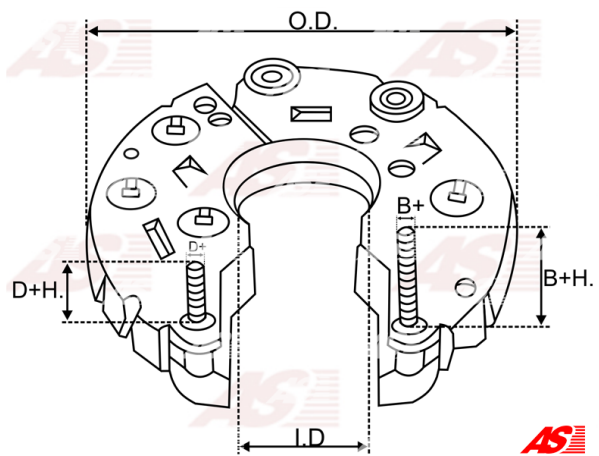

Data

AS index	ARC4004
Kategória	Usmerňovače pre alternátory
Výrobca	AS-PL
Náhrada za	Lucas

Vlastnosti produktu

B+	36
B+thread	M6
Vonkajší priemer	112.5
Vnútorý priemer	48
Mounting dist.	71.5
D+	35
D+thread	M5
Diode Amp.	35
Diodes	6

Referenčné číslo (25)

Number	Výrobca
132721	CARGO
CRC25103AS	CASCO
CRC25103GS	CASCO
CQ1080531	CQ
CQ1080670	CQ
86AB10304BA	FORD
139632	HUCO
000084469010	LUCAS
000084886010	LUCAS
84469	LUCAS
84886	LUCAS
UBB137	LUCAS
28502	MAGNETI MARELLI
RL-09	MOBILETRON
RL-09H	MOBILETRON
1114145	POWERMAX
81114145	POWERMAX
LBU5225	ROVER
RTC5371	ROVER
RTC5671	ROVER