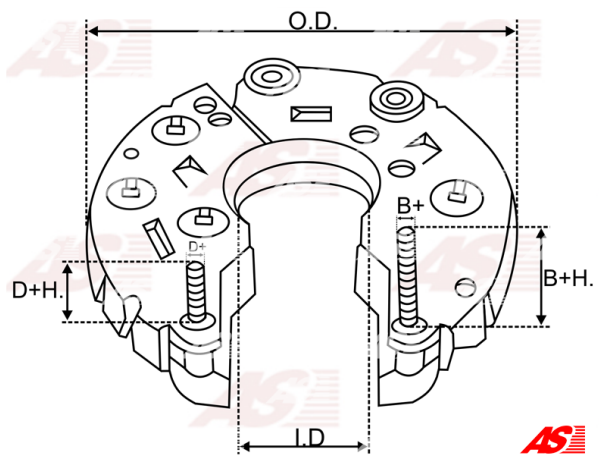

## Vlastnosti produktu

B+	36
B+thread	M6
Vonkajší priemer	112.5
Vnútorý priemer	48
Mounting dist.	71.5
D+	35
D+thread	M5
Diode Amp.	35
Diodes	6