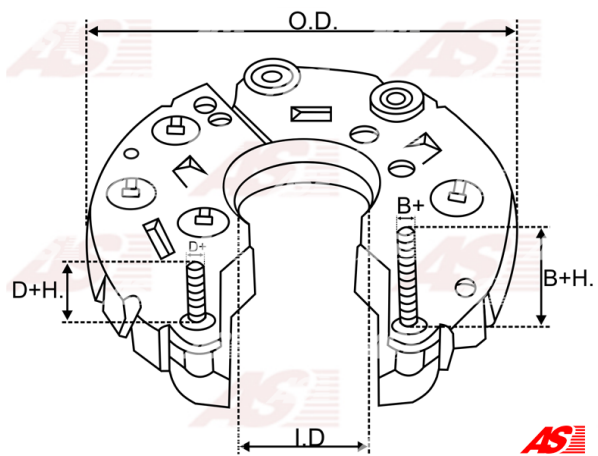

## Vlastnosti produktu

B+	36
B+thread	M6
Vonkajší priemer	112.5
Vnútorý priemer	48
Mounting dist.	71.5
D+	35
D+thread	M5
Diode Amp.	35
Diodes	6