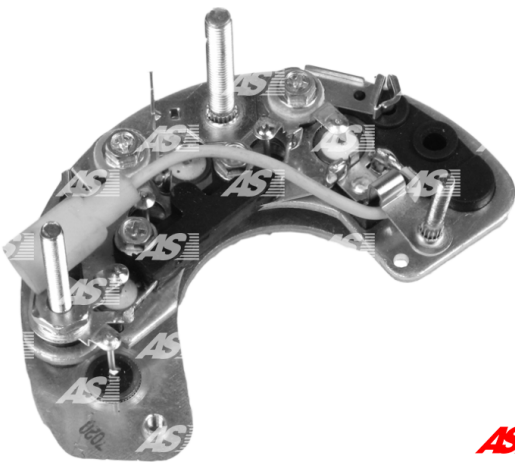

## Data

AS index	ARC4004
Kategória	Usmerňovače pre alternátory
Výrobca	AS-PL
Náhrada za	Lucas

## Vlastnosti produktu

B+	36
B+thread	M6
Vonkajší priemer	112.5
Vnútorý priemer	48
Mounting dist.	71.5
D+	35
D+thread	M5
Diode Amp.	35
Diodes	6

## Referenčné číslo (25)

Number	Výrobca
132721	CARGO
CRC25103AS	CASCO
CRC25103GS	CASCO
CQ1080531	CQ
CQ1080670	CQ
86AB10304BA	FORD
139632	HUCO
000084469010	LUCAS
000084886010	LUCAS
84469	LUCAS
84886	LUCAS
UBB137	LUCAS
28502	MAGNETI MARELLI
RL-09	MOBILETRON
RL-09H	MOBILETRON
1114145	POWERMAX
81114145	POWERMAX
LBU5225	ROVER
RTC5371	ROVER
RTC5671	ROVER

1105-004RS	RS
REC-833	UNIPOINT
ILR568	WAI / TRANSPO
ILR568HD	WAI / TRANSPO
RTF4954B	WOODAUTO