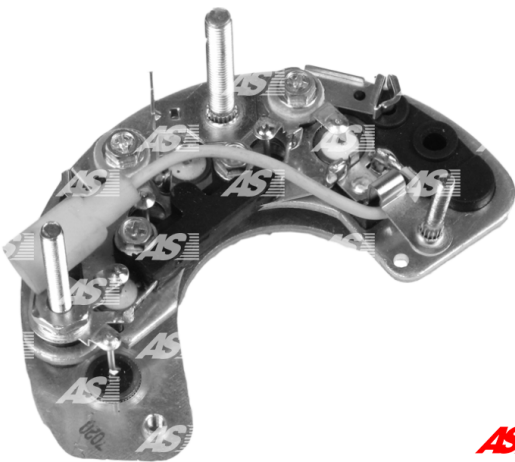

Data

AS index	ARC4004
Kategória	Usmerňovače pre alternátory
Výrobca	AS-PL
Náhrada za	Lucas

Vlastnosti produktu

B+	36
B+thread	M6
Vonkajší priemer	112.5
Vnútorý priemer	48
Mounting dist.	71.5
D+	35
D+thread	M5
Diode Amp.	35
Diodes	6

Referenčné číslo (25)

Number	Výrobca
132721	CARGO
CRC25103AS	CASCO
CRC25103GS	CASCO
CQ1080531	CQ
CQ1080670	CQ
86AB10304BA	FORD
139632	HUCO
000084469010	LUCAS
000084886010	LUCAS
84469	LUCAS
84886	LUCAS
UBB137	LUCAS
28502	MAGNETI MARELLI
RL-09	MOBILETRON
RL-09H	MOBILETRON
1114145	POWERMAX
81114145	POWERMAX
LBU5225	ROVER
RTC5371	ROVER
RTC5671	ROVER

1105-004RS	RS
REC-833	UNIPOINT
ILR568	WAI / TRANSPO
ILR568HD	WAI / TRANSPO
RTF4954B	WOODAUTO

Využitie

AS-PL

Referenčné číslo	Výrobca
A4012	AS-PL

FORD

Referenčné číslo	Výrobca
1012257	FORD
1659058	FORD
5027845	FORD
5029923	FORD
88BB10300HA	FORD
88BB10300HB	FORD
89FF10300CC	FORD
89FF10300CD	FORD
89FF10300CE	FORD
89FF10300EB	FORD
89FF10300EC	FORD
89FF10300JA	FORD
89FF10300JB	FORD
89FX10300CD	FORD
89FX10300EB	FORD
89FX10300JA	FORD
91FF10300TA	FORD
95FB10300AA	FORD
V89AB10300AA	FORD