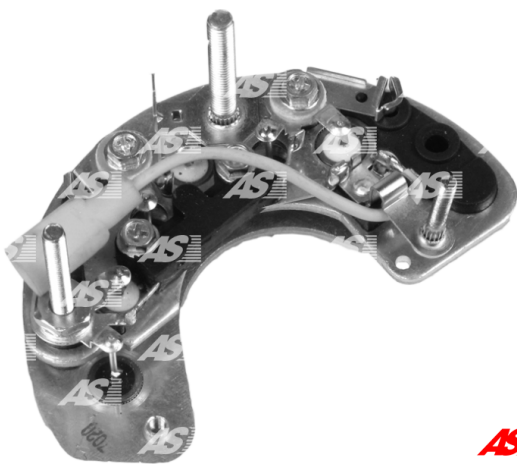

## Data

AS index	ARC4004
Kategória	Usmerňovače pre alternátory
Výrobca	AS-PL
Náhrada za	Lucas

## Vlastnosti produktu

B+	36
B+thread	M6
Vonkajší priemer	112.5
Vnútorý priemer	48
Mounting dist.	71.5
D+	35
D+thread	M5
Diode Amp.	35
Diodes	6

## Referenčné číslo (25)

Number	Výrobca
132721	CARGO
CRC25103AS	CASCO
CRC25103GS	CASCO
CQ1080531	CQ
CQ1080670	CQ
86AB10304BA	FORD
139632	HUCO
000084469010	LUCAS
000084886010	LUCAS
84469	LUCAS
84886	LUCAS
UBB137	LUCAS
28502	MAGNETI MARELLI
RL-09	MOBILETRON
RL-09H	MOBILETRON
1114145	POWERMAX
81114145	POWERMAX
LBU5225	ROVER
RTC5371	ROVER
RTC5671	ROVER

1105-004RS	RS
REC-833	UNIPOINT
ILR568	WAI / TRANSPO
ILR568HD	WAI / TRANSPO
RTF4954B	WOODAUTO