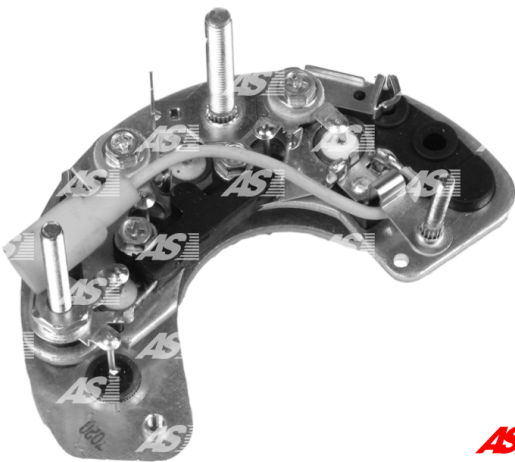

## Data

AS index	ARC4004
Kategória	Usmerňovače pre alternátory
Výrobca	AS-PL
Náhrada za	Lucas

## Vlastnosti produktu

B+	36
B+thread	M6
Vonkajší priemer	112.5
Vnútorý priemer	48
Mounting dist.	71.5
D+	35
D+thread	M5
Diode Amp.	35
Diodes	6

## Referenčné číslo (25)

Number	Výrobca
132721	CARGO
CRC25103AS	CASCO
CRC25103GS	CASCO
CQ1080531	CQ
CQ1080670	CQ
86AB10304BA	FORD
139632	HUCO
000084469010	LUCAS
000084886010	LUCAS
84469	LUCAS
84886	LUCAS
UBB137	LUCAS
28502	MAGNETI MARELLI
RL-09	MOBILETRON
RL-09H	MOBILETRON
1114145	POWERMAX
81114145	POWERMAX
LBU5225	ROVER
RTC5371	ROVER
RTC5671	ROVER

1105-004RS	RS
REC-833	UNIPOINT
ILR568	WAI / TRANSP
ILR568HD	WAI / TRANSP
RTF4954B	WOODAUTO