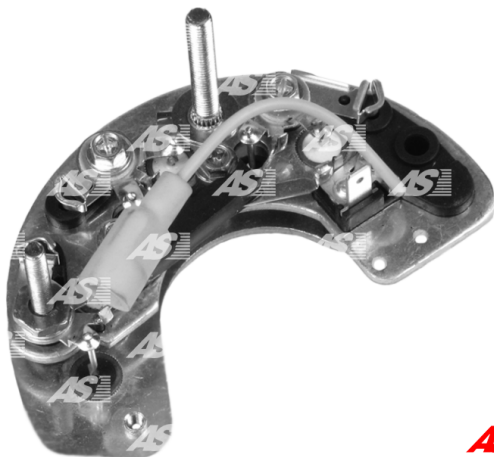

## Data

AS index	ARC4005
Kategória	Usmerňovače pre alternátory
Výrobca	AS-PL
Náhrada za	Lucas

## Vlastnosti produktu

B+	41
B+thread	M6
Vonkajší priemer	111.5
D+	24.5
D+thread	M5
Diode Amp.	35
Diodes	6

## Referenčné číslo (20)

Number	Výrobca
132718	CARGO
CRC25105AS	CASCO
CRC25105GS	CASCO
CQ1080521	CQ
864F10304AA	FORD
139635	HUCO
000084456010	LUCAS
84456	LUCAS
84486	LUCAS
UBB140	LUCAS
RL-06	MOBILETRON
RL-06H	MOBILETRON
1115120	POWERMAX
81115120	POWERMAX
1105-005RS	RS
REC-834	UNIPOINT
ILR570	WAI / TRANSPO
ILR570HD	WAI / TRANSPO
ILR575HD-2-G50	WAI / TRANSPO
RTF4954C	WOODAUTO