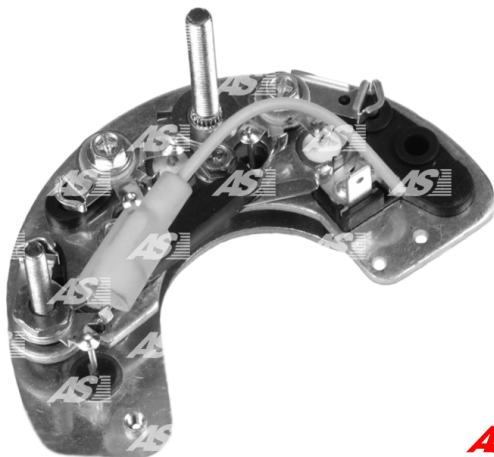

Data

AS index	ARC4005
Kategória	Usmerňovače pre alternátory
Výrobca	AS-PL
Náhrada za	Lucas

Vlastnosti produktu

B+	41
B+thread	M6
Vonkajší priemer	111.5
D+	24.5
D+thread	M5
Diode Amp.	35
Diodes	6

Referenčné číslo (20)

Number	Výrobca
132718	CARGO
CRC25105AS	CASCO
CRC25105GS	CASCO
CQ1080521	CQ
864F10304AA	FORD
139635	HUCO
000084456010	LUCAS
84456	LUCAS
84486	LUCAS
UBB140	LUCAS
RL-06	MOBILETRON
RL-06H	MOBILETRON
1115120	POWERMAX
81115120	POWERMAX
1105-005RS	RS
REC-834	UNIPOINT
ILR570	WAI / TRANSPO
ILR570HD	WAI / TRANSPO
ILR575HD-2-G50	WAI / TRANSPO
RTF4954C	WOODAUTO

Využitie

FORD

Referenčné číslo	Výrobca
1668894	FORD
5021973	FORD
5026721	FORD
5026727	FORD
5027810	FORD
5027848	FORD
5029902	FORD
5030668	FORD
864F10300FD	FORD
864F10300FE	FORD
864F10K359FC	FORD
864F10K359FD	FORD
864F10K359FE	FORD
864FX10K359FE	FORD
884F10K359AB	FORD
894F10300BA	FORD
894FX10300BA	FORD
894X10300AA	FORD
894X10300AE	FORD
89FX10300AA	FORD
89FX10300BA	FORD
914F10300AA	FORD
914F10K359AA	FORD
924F10300AB	FORD
924F10K359AB	FORD
924FX10K359AA	FORD
924X10300AB	FORD
954F10300AA	FORD
U88VG10K359AA	FORD
V94GB10300BB	FORD
V94GB10K359AC	FORD