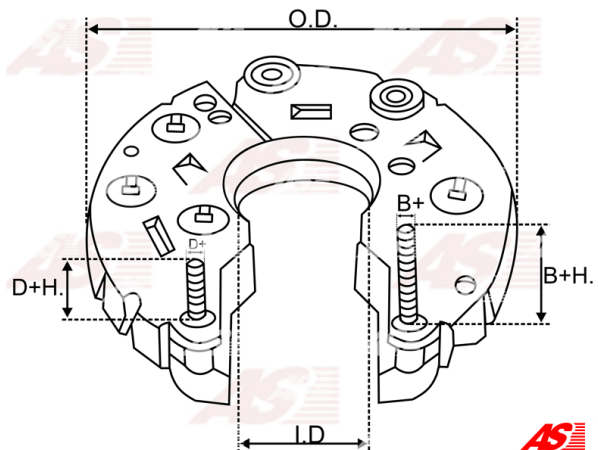

## Vlastnosti produktu

B+	41
B+thread	M6
Vonkajší priemer	111.5
D+	24.5
D+thread	M5
Diode Amp.	35
Diodes	6