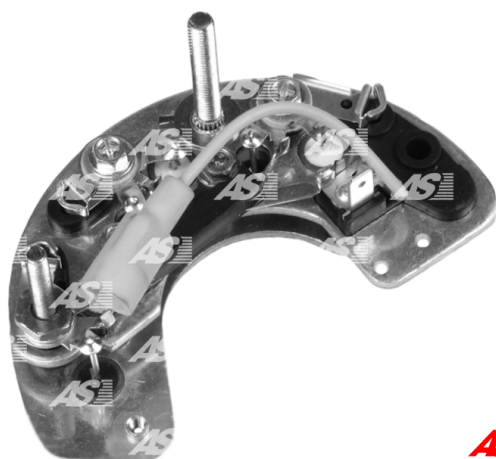

## Data

AS index	ARC4005
Kategória	Usmerňovače pre alternátory
Výrobca	AS-PL
Náhrada za	Lucas

## Vlastnosti produktu

B+	41
B+thread	M6
Vonkajší priemer	111.5
D+	24.5
D+thread	M5
Diode Amp.	35
Diodes	6

## Referenčné číslo (20)

Number	Výrobca
132718	CARGO
CRC25105AS	CASCO
CRC25105GS	CASCO
CQ1080521	CQ
864F10304AA	FORD
139635	HUCO
000084456010	LUCAS
84456	LUCAS
84486	LUCAS
UBB140	LUCAS
RL-06	MOBILETRON
RL-06H	MOBILETRON
1115120	POWERMAX
81115120	POWERMAX
1105-005RS	RS
REC-834	UNIPOINT
ILR570	WAI / TRANSPO
ILR570HD	WAI / TRANSPO
ILR575HD-2-G50	WAI / TRANSPO
RTF4954C	WOODAUTO

## Využitie

**FORD**

Referenčné číslo	Výrobca
1668894	FORD
5021973	FORD
5026721	FORD
5026727	FORD
5027810	FORD
5027848	FORD
5029902	FORD
5030668	FORD
864F10300FD	FORD
864F10300FE	FORD
864F10K359FC	FORD
864F10K359FD	FORD
864F10K359FE	FORD
864FX10K359FE	FORD
884F10K359AB	FORD
894F10300BA	FORD
894FX10300BA	FORD
894X10300AA	FORD
894X10300AE	FORD
89FX10300AA	FORD
89FX10300BA	FORD
914F10300AA	FORD
914F10K359AA	FORD
924F10300AB	FORD
924F10K359AB	FORD
924FX10K359AA	FORD
924X10300AB	FORD
954F10300AA	FORD
U88VG10K359AA	FORD
V94GB10300BB	FORD
V94GB10K359AC	FORD