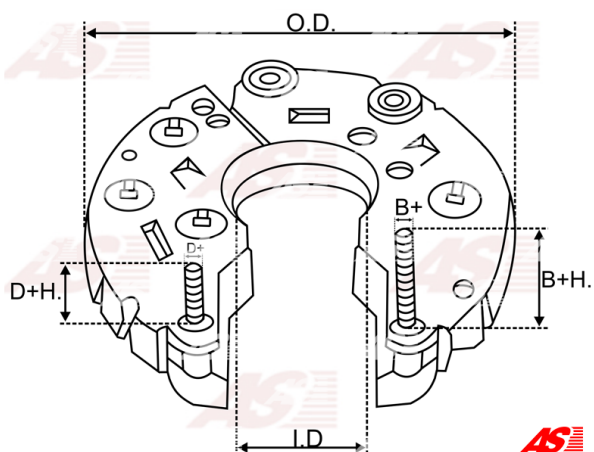

## Vlastnosti produktu

B+	41
B+thread	M6
Vonkajší priemer	111.5
D+	24.5
D+thread	M5
Diode Amp.	35
Diodes	6