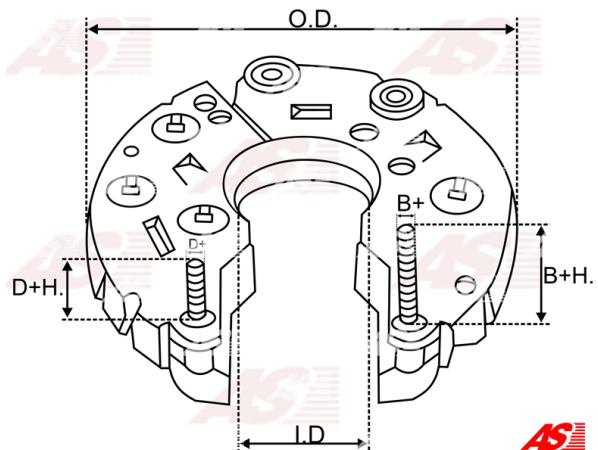

Data

AS index	ARC4005
Kategória	Usmerňovače pre alternátory
Výrobca	AS-PL
Náhrada za	Lucas

Vlastnosti produktu

B+	41
B+thread	M6
Vonkajší priemer	111.5
D+	24.5
D+thread	M5
Diode Amp.	35
Diodes	6

Referenčné číslo (20)