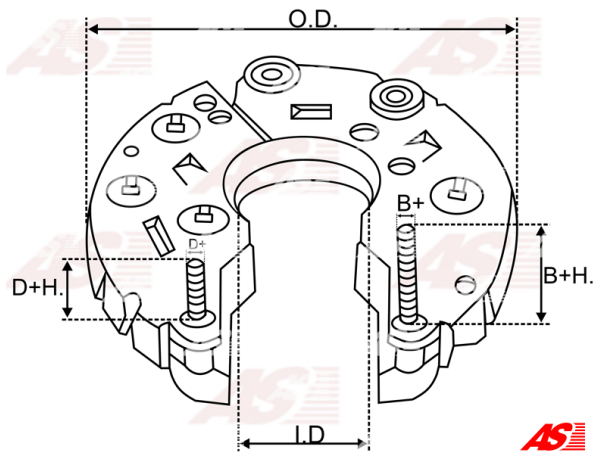

Data

AS index	ARC4005
Kategória	Usmerňovače pre alternátory
Výrobca	AS-PL
Náhrada za	Lucas

Vlastnosti produktu

B+	41
B+thread	M6
Vonkajší priemer	111.5
D+	24.5
D+thread	M5
Diode Amp.	35
Diodes	6

Referenčné číslo (20)