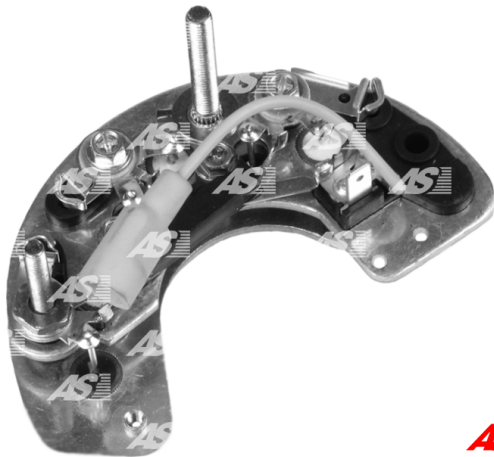

Data

AS index	ARC4005
Kategória	Usmerňovače pre alternátory
Výrobca	AS-PL
Náhrada za	Lucas

Vlastnosti produktu

B+	41
B+thread	M6
Vonkajší priemer	111.5
D+	24.5
D+thread	M5
Diode Amp.	35
Diodes	6

Referenčné číslo (20)

Number	Výrobca
132718	CARGO
CRC25105AS	CASCO
CRC25105GS	CASCO
CQ1080521	CQ
864F10304AA	FORD
139635	HUCO
000084456010	LUCAS
84456	LUCAS
84486	LUCAS
UBB140	LUCAS
RL-06	MOBILETRON
RL-06H	MOBILETRON
1115120	POWERMAX
81115120	POWERMAX
1105-005RS	RS
REC-834	UNIPOINT
ILR570	WAI / TRANSPO
ILR570HD	WAI / TRANSPO
ILR575HD-2-G50	WAI / TRANSPO
RTF4954C	WOODAUTO

Využitie

FORD

Referenčné číslo	Výrobca
1668894	FORD
5021973	FORD
5026721	FORD
5026727	FORD
5027810	FORD
5027848	FORD
5029902	FORD
5030668	FORD
864F10300FD	FORD
864F10300FE	FORD
864F10K359FC	FORD
864F10K359FD	FORD
864F10K359FE	FORD
864FX10K359FE	FORD
884F10K359AB	FORD
894F10300BA	FORD
894FX10300BA	FORD
894X10300AA	FORD
894X10300AE	FORD
89FX10300AA	FORD
89FX10300BA	FORD
914F10300AA	FORD
914F10K359AA	FORD
924F10300AB	FORD
924F10K359AB	FORD
924FX10K359AA	FORD
924X10300AB	FORD
954F10300AA	FORD
U88VG10K359AA	FORD
V94GB10300BB	FORD
V94GB10K359AC	FORD