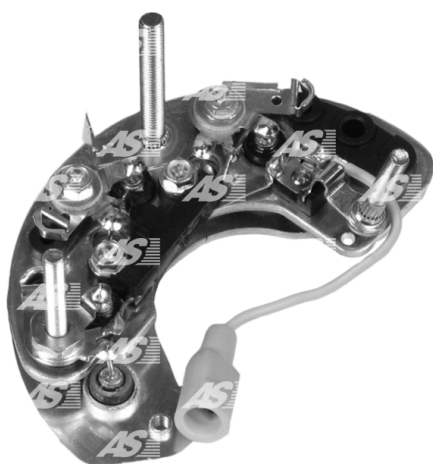

Data

AS index	ARC4006
Kategória	Usmerňovače pre alternátory
Výrobca	AS-PL
Náhrada za	Lucas

Vlastnosti produktu

B+	47
B+thread	M6
Vonkajší priemer	112
Vnútorý priemer	50.5
D+	28
D+thread	M6
Diode Amp.	35
Diodes	6

Referenčné číslo (16)

Number	Výrobca
136324	CARGO
CRC25107AS	CASCO
CQ1080261	CQ
000028500010	LUCAS
000028506010	LUCAS
84976	LUCAS
28500	MAGNETI MARELLI
28506	MAGNETI MARELLI
63328506	MAGNETI MARELLI
RL-10H	MOBILETRON
1111776	POWERMAX
81111776	POWERMAX
1105-006RS	RS
ILR576	WAI / TRANSPON
ILR576HD	WAI / TRANSPON
RTF4954F	WOODAUTO

Využitie

LUCAS

Referenčné číslo	Výrobca
054022608010	LUCAS
054022653010	LUCAS
054022654010	LUCAS
063324286010	LUCAS
063324411010	LUCAS
24286	LUCAS
54022375	LUCAS
54022608	LUCAS
54022653	LUCAS
54022654	LUCAS