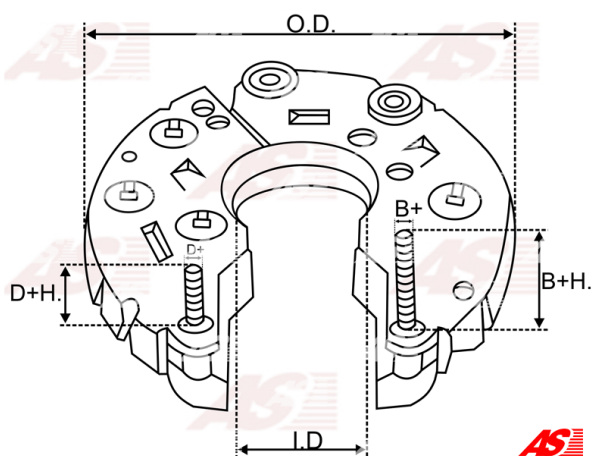

Data

AS index	ARC4006
Kategória	Usmerňovače pre alternátory
Výrobca	AS-PL
Náhrada za	Lucas

Vlastnosti produktu

B+	47
B+thread	M6
Vonkajší priemer	112
Vnútorný priemer	50.5
D+	28
D+thread	M6
Diode Amp.	35
Diodes	6