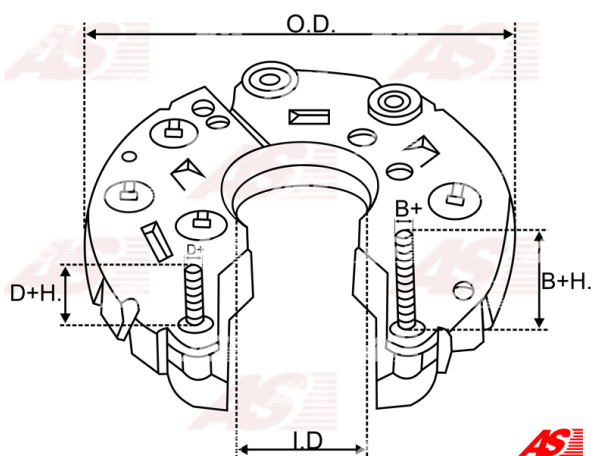

Data

AS index	ARC4006
Kategória	Usmerňovače pre alternátory
Výrobca	AS-PL
Náhrada za	Lucas

Vlastnosti produktu

B+	47
B+thread	M6
Vonkajší priemer	112
Vnútorý priemer	50.5
D+	28
D+thread	M6
Diode Amp.	35
Diodes	6