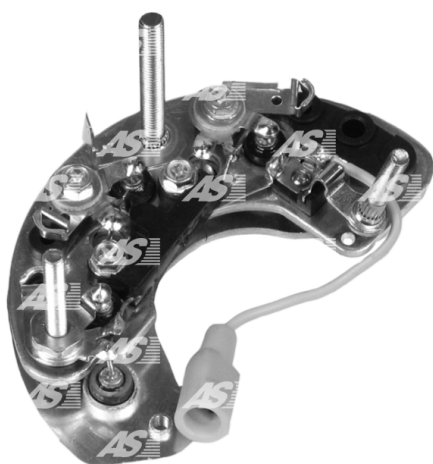

## Data

AS index	ARC4006
Kategória	Usmerňovače pre alternátory
Výrobca	AS-PL
Náhrada za	Lucas

## Vlastnosti produktu

B+	47
B+thread	M6
Vonkajší priemer	112
Vnútorný priemer	50.5
D+	28
D+thread	M6
Diode Amp.	35
Diodes	6

## Referenčné číslo (16)

Number	Výrobca
136324	CARGO
CRC25107AS	CASCO
CQ1080261	CQ
000028500010	LUCAS
000028506010	LUCAS
84976	LUCAS
28500	MAGNETI MARELLI
28506	MAGNETI MARELLI
63328506	MAGNETI MARELLI
RL-10H	MOBILETRON
1111776	POWERMAX
81111776	POWERMAX
1105-006RS	RS
ILR576	WAI / TRANSPO
ILR576HD	WAI / TRANSPO
RTF4954F	WOODAUTO