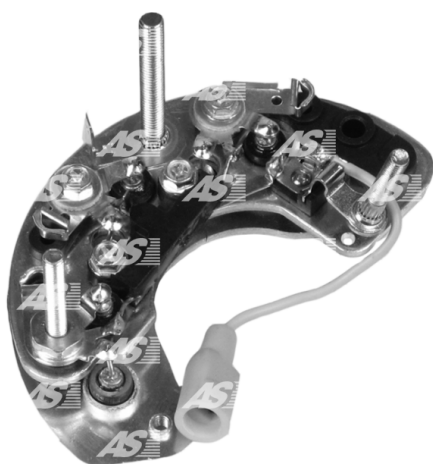

## Data

AS index	ARC4006
Kategória	Usmerňovače pre alternátory
Výrobca	AS-PL
Náhrada za	Lucas

## Vlastnosti produktu

B+	47
B+thread	M6
Vonkajší priemer	112
Vnútorný priemer	50.5
D+	28
D+thread	M6
Diode Amp.	35
Diodes	6

## Referenčné číslo (16)

Number	Výrobca
136324	CARGO
CRC25107AS	CASCO
CQ1080261	CQ
000028500010	LUCAS
000028506010	LUCAS
84976	LUCAS
28500	MAGNETI MARELLI
28506	MAGNETI MARELLI
63328506	MAGNETI MARELLI
RL-10H	MOBILETRON
1111776	POWERMAX
81111776	POWERMAX
1105-006RS	RS
ILR576	WAI / TRANSPO
ILR576HD	WAI / TRANSPO
RTF4954F	WOODAUTO

## Využitie

**LUCAS**

Referenčné číslo	Výrobca
054022608010	LUCAS
054022653010	LUCAS
054022654010	LUCAS
063324286010	LUCAS
063324411010	LUCAS
24286	LUCAS
54022375	LUCAS
54022608	LUCAS
54022653	LUCAS
54022654	LUCAS