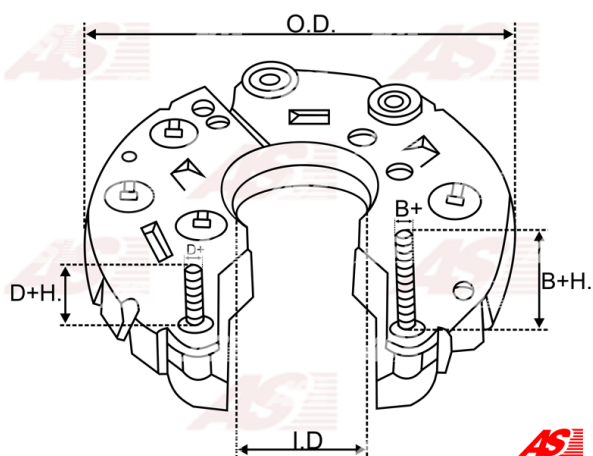

## Vlastnosti produktu

B+	47
B+thread	M6
Vonkajší priemer	112
Vnútorný priemer	50.5
D+	28
D+thread	M6
Diode Amp.	35
Diodes	6