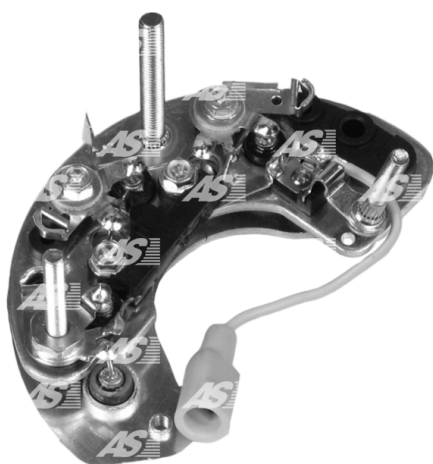

Data

AS index	ARC4006
Kategória	Usmerňovače pre alternátory
Výrobca	AS-PL
Náhrada za	Lucas

Vlastnosti produktu

B+	47
B+thread	M6
Vonkajší priemer	112
Vnútorný priemer	50.5
D+	28
D+thread	M6
Diode Amp.	35
Diodes	6

Referenčné číslo (16)

Number	Výrobca
136324	CARGO
CRC25107AS	CASCO
CQ1080261	CQ
000028500010	LUCAS
000028506010	LUCAS
84976	LUCAS
28500	MAGNETI MARELLI
28506	MAGNETI MARELLI
63328506	MAGNETI MARELLI
RL-10H	MOBILETRON
1111776	POWERMAX
81111776	POWERMAX
1105-006RS	RS
ILR576	WAI / TRANSPO
ILR576HD	WAI / TRANSPO
RTF4954F	WOODAUTO

Využitie

LUCAS

Referenčné číslo	Výrobca
054022608010	LUCAS
054022653010	LUCAS
054022654010	LUCAS
063324286010	LUCAS
063324411010	LUCAS
24286	LUCAS
54022375	LUCAS
54022608	LUCAS
54022653	LUCAS
54022654	LUCAS