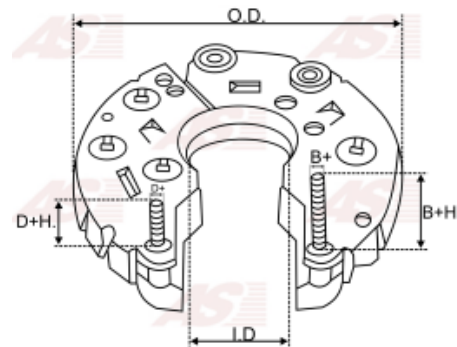

Data

AS index	ARC4007
Kategória	Usmerňovače pre alternátory
Výrobca	AS-PL
Náhrada za	Magneti Marelli

Vlastnosti produktu

B+	30.5
B+thread	M8
Vonkajší priemer	122.5
Mounting dist.	80
Diode Amp.	50
Diodes	8