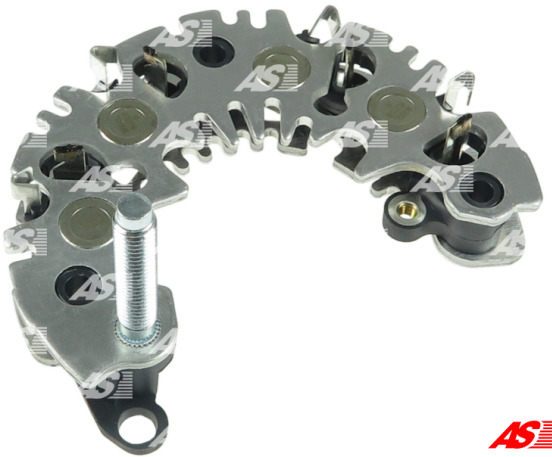

Data

AS index	ARC4007
Kategória	Usmerňovače pre alternátory
Výrobca	AS-PL
Náhrada za	Magneti Marelli

Vlastnosti produktu

B+	30.5
B+thread	M8
Vonkajší priemer	122.5
Mounting dist.	80
Diode Amp.	50
Diodes	8

Referenčné číslo (20)

Number	Výrobca
138376	CARGO
138800	CARGO
CRC30103AS	CASCO
CRC30105AS	CASCO
CQ1080149	CQ
CQ1080430	CQ
139071	HUCO
063623701010	LUCAS
63623701	MAGNETI MARELLI
63623801	MAGNETI MARELLI
63624901	MAGNETI MARELLI
RDD33	MAGNETI MARELLI
RDD37	MAGNETI MARELLI
RI-19H	MOBILETRON

1111095	POWERMAX
81111095	POWERMAX
81111105	POWERMAX
1105-007RS	RS
IXR634	WAI / TRANSPORT
RTF49551	WOODAUTO

Využitie

LUCAS

Referenčné číslo	Výrobca
063321240010	LUCAS

MAGNETI MARELLI

Referenčné číslo	Výrobca
63320511	MAGNETI MARELLI
63321205	MAGNETI MARELLI
63321235	MAGNETI MARELLI
63321240	MAGNETI MARELLI
63321251	MAGNETI MARELLI
63321276	MAGNETI MARELLI
63321277	MAGNETI MARELLI
63321278	MAGNETI MARELLI
63321281	MAGNETI MARELLI
63321287	MAGNETI MARELLI
63321292	MAGNETI MARELLI
63321295	MAGNETI MARELLI
63321311	MAGNETI MARELLI
63321312	MAGNETI MARELLI
63321330	MAGNETI MARELLI
63321361	MAGNETI MARELLI
63321601	MAGNETI MARELLI
63321606	MAGNETI MARELLI
63321607	MAGNETI MARELLI
63321611	MAGNETI MARELLI
63321612	MAGNETI MARELLI
63321613	MAGNETI MARELLI
63321614	MAGNETI MARELLI
63321615	MAGNETI MARELLI
63321616	MAGNETI MARELLI
63321617	MAGNETI MARELLI
63321618	MAGNETI MARELLI
63321626	MAGNETI MARELLI
63321629	MAGNETI MARELLI
63321630	MAGNETI MARELLI
63321631	MAGNETI MARELLI
63321640	MAGNETI MARELLI
63321660	MAGNETI MARELLI
63321663	MAGNETI MARELLI
63341240	MAGNETI MARELLI