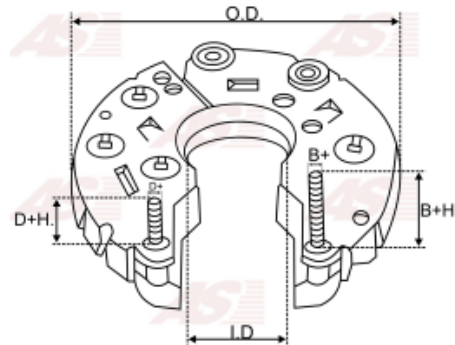

## Vlastnosti produktu

B+	30.5
B+thread	M8
Vonkajší priemer	122.5
Mounting dist.	80
Diode Amp.	50
Diodes	8