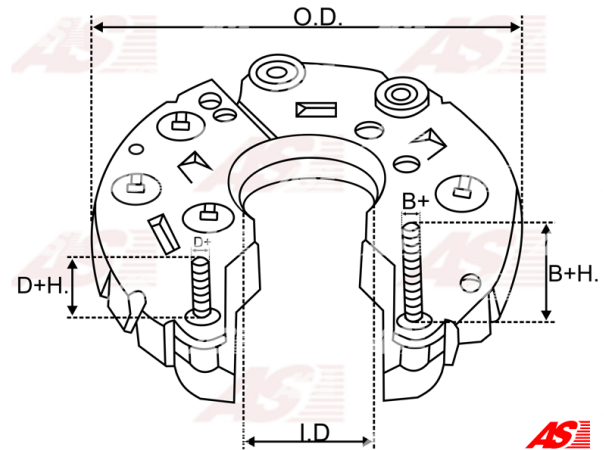

Data

AS index	ARC4007
Kategória	Usmerňovače pre alternátory
Výrobca	AS-PL
Náhrada za	Magneti Marelli

Vlastnosti produktu

B+	30.5
B+thread	M8
Vonkajší priemer	122.5
Mounting dist.	80
Diode Amp.	50
Diodes	8

Referenčné číslo (20)

Number	Výrobca
138376	CARGO
138800	CARGO
CRC30103AS	CASCO
CRC30105AS	CASCO
CQ1080149	CQ
CQ1080430	CQ
139071	HUCO
063623701010	LUCAS
63623701	MAGNETI MARELLI
63623801	MAGNETI MARELLI
63624901	MAGNETI MARELLI
RDD33	MAGNETI MARELLI
RDD37	MAGNETI MARELLI
RI-19H	MOBILETRON
11111095	POWERMAX
81111095	POWERMAX
81111105	POWERMAX
1105-007RS	RS
IXR634	WAI / TRANSPO
RTF49551	WOODAUTO