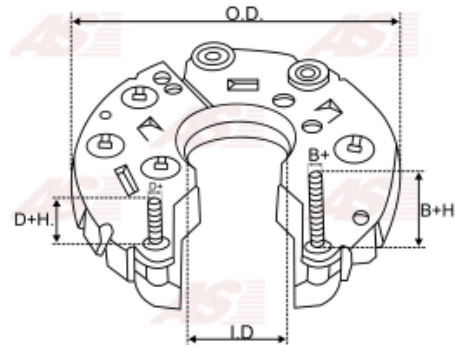

Data

AS index	ARC4007
Kategória	Usmerňovače pre alternátory
Výrobca	AS-PL
Náhrada za	Magneti Marelli

Vlastnosti produktu

B+	30.5
B+thread	M8
Vonkajší priemer	122.5
Mounting dist.	80
Diode Amp.	50
Diodes	8