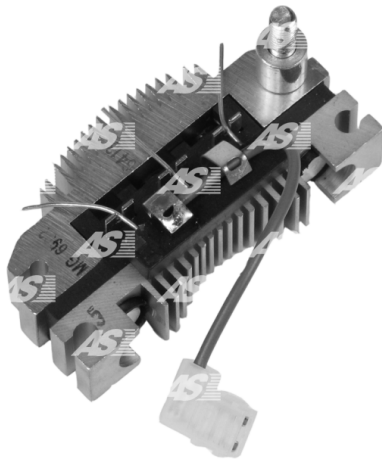

## Data

AS index	ARC4008
Kategória	Usmerňovače pre alternátory
Výrobca	AS-PL
Náhrada za	Magneti Marelli

## Vlastnosti produktu

B+	11.5
B+thread	M6
Vonkajší priemer	83.5
Mounting dist.	75
Diode Amp.	25
Diodes	6

## Referenčné číslo (19)

Number	Výrobca
131391	CARGO
CRC30100AS	CASCO
CRC30100GS	CASCO
CQ1080155	CQ
593054	DUCELLIER
139586	HUCO
21222124	LUCAS
UBB812	LUCAS
63621501	MAGNETI MARELLI
63621503	MAGNETI MARELLI
63622801	MAGNETI MARELLI
RDD15	MAGNETI MARELLI
RI-02	MOBILETRON
RI-02H	MOBILETRON
1105-008RS	RS
REC-352	UNIPOINT
IXR692	WAI / TRANSPO
IXR694	WAI / TRANSPO
RTF3980A	WOODAUTO