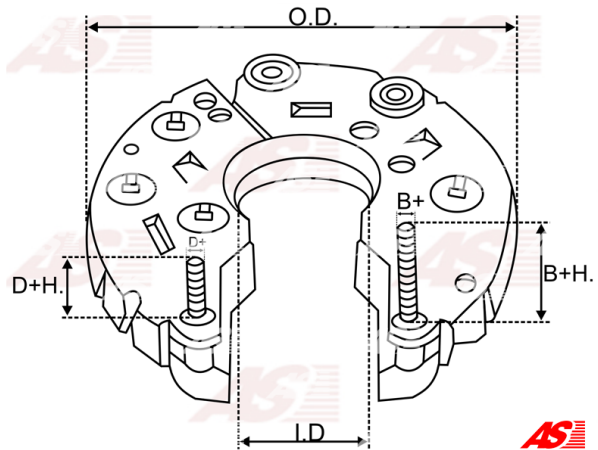

Data

AS index	ARC4008
Kategória	Usmerňovače pre alternátory
Výrobca	AS-PL
Náhrada za	Magneti Marelli

Vlastnosti produktu

B+	11.5
B+thread	M6
Vonkajší priemer	83.5
Mounting dist.	75
Diode Amp.	25
Diodes	6