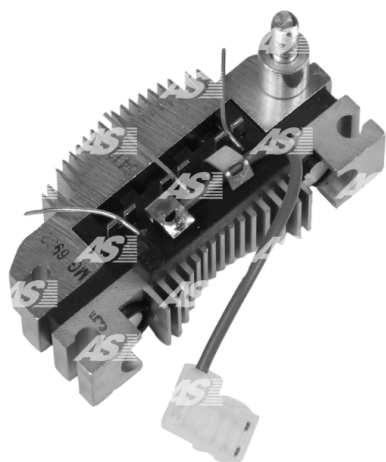

Data

AS index	ARC4008
Kategória	Usmerňovače pre alternátory
Výrobca	AS-PL
Náhrada za	Magneti Marelli

Vlastnosti produktu

B+	11.5
B+thread	M6
Vonkajší priemer	83.5
Mounting dist.	75
Diode Amp.	25
Diodes	6

Referenčné číslo (19)

Number	Výrobca
131391	CARGO
CRC30100AS	CASCO
CRC30100GS	CASCO
CQ1080155	CQ
593054	DUCELLIER
139586	HUCO
21222124	LUCAS
UBB812	LUCAS
63621501	MAGNETI MARELLI
63621503	MAGNETI MARELLI
63622801	MAGNETI MARELLI
RDD15	MAGNETI MARELLI
RI-02	MOBILETRON
RI-02H	MOBILETRON
1105-008RS	RS
REC-352	UNIPOINT
IXR692	WAI / TRANSPO
IXR694	WAI / TRANSPO
RTF3980A	WOODAUTO

Využitie

MAGNETI MARELLI

Referenčné číslo	Výrobca
63311775	MAGNETI MARELLI
63320001	MAGNETI MARELLI
63320002	MAGNETI MARELLI
63320003	MAGNETI MARELLI
63320004	MAGNETI MARELLI
63320005	MAGNETI MARELLI
63320006	MAGNETI MARELLI
63320007	MAGNETI MARELLI
63320008	MAGNETI MARELLI
63320010	MAGNETI MARELLI
63320012	MAGNETI MARELLI
63320021	MAGNETI MARELLI
63320022	MAGNETI MARELLI
63320023	MAGNETI MARELLI
63320024	MAGNETI MARELLI
63320025	MAGNETI MARELLI
63320028	MAGNETI MARELLI
63320030	MAGNETI MARELLI
63320031	MAGNETI MARELLI
63320034	MAGNETI MARELLI
63320047	MAGNETI MARELLI
63320052	MAGNETI MARELLI
63320053	MAGNETI MARELLI
63320056	MAGNETI MARELLI
63320057	MAGNETI MARELLI
63320063	MAGNETI MARELLI
63320073	MAGNETI MARELLI
63320091	MAGNETI MARELLI
63320094	MAGNETI MARELLI
63320097	MAGNETI MARELLI
63320102	MAGNETI MARELLI
63320112	MAGNETI MARELLI
63320113	MAGNETI MARELLI
63320118	MAGNETI MARELLI
63320125	MAGNETI MARELLI
63320127	MAGNETI MARELLI
63320128	MAGNETI MARELLI
63320130	MAGNETI MARELLI
63320131	MAGNETI MARELLI
63321000	MAGNETI MARELLI
63321001	MAGNETI MARELLI
63321002	MAGNETI MARELLI
63321003	MAGNETI MARELLI
63321004	MAGNETI MARELLI
63321005	MAGNETI MARELLI
63321006	MAGNETI MARELLI
63321007	MAGNETI MARELLI
63321008	MAGNETI MARELLI
63321009	MAGNETI MARELLI
63321010	MAGNETI MARELLI
63321011	MAGNETI MARELLI
63321013	MAGNETI MARELLI
63321015	MAGNETI MARELLI
63321016	MAGNETI MARELLI