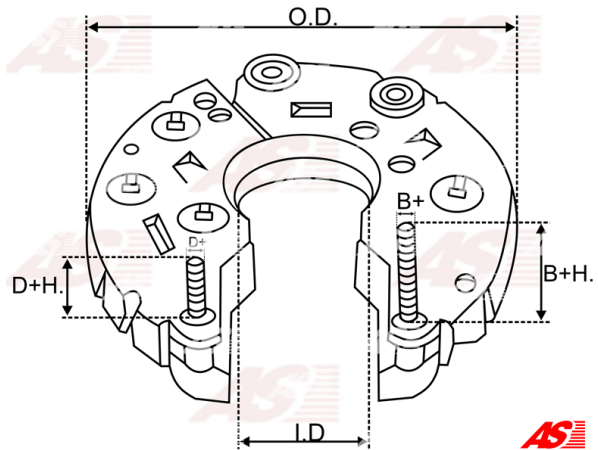

## Vlastnosti produktu

B+	11.5
B+thread	M6
Vonkajší priemer	83.5
Mounting dist.	75
Diode Amp.	25
Diodes	6