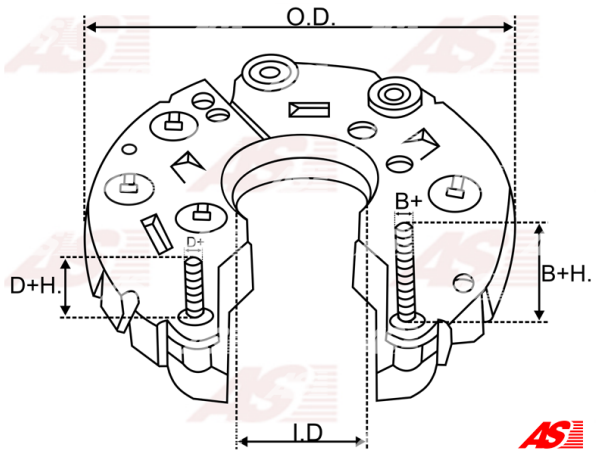

Data

AS index	ARC4008
Kategória	Usmerňovače pre alternátory
Výrobca	AS-PL
Náhrada za	Magneti Marelli

Vlastnosti produktu

B+	11.5
B+thread	M6
Vonkajší priemer	83.5
Mounting dist.	75
Diode Amp.	25
Diodes	6