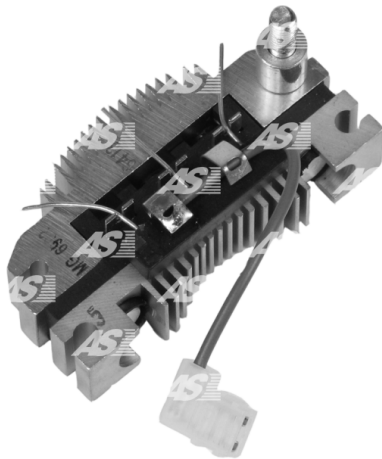

Data

AS index	ARC4008
Kategória	Usmerňovače pre alternátory
Výrobca	AS-PL
Náhrada za	Magneti Marelli

Vlastnosti produktu

B+	11.5
B+thread	M6
Vonkajší priemer	83.5
Mounting dist.	75
Diode Amp.	25
Diodes	6

Referenčné číslo (19)

Number	Výrobca
131391	CARGO
CRC30100AS	CASCO
CRC30100GS	CASCO
CQ1080155	CQ
593054	DUCELLIER
139586	HUCO
21222124	LUCAS
UBB812	LUCAS
63621501	MAGNETI MARELLI
63621503	MAGNETI MARELLI
63622801	MAGNETI MARELLI
RDD15	MAGNETI MARELLI
RI-02	MOBILETRON
RI-02H	MOBILETRON
1105-008RS	RS
REC-352	UNIPOINT
IXR692	WAI / TRANSPO
IXR694	WAI / TRANSPO
RTF3980A	WOODAUTO

Využitie

MAGNETI MARELLI

Referenčné číslo	Výrobca
63311775	MAGNETI MARELLI
63320001	MAGNETI MARELLI
63320002	MAGNETI MARELLI
63320003	MAGNETI MARELLI
63320004	MAGNETI MARELLI
63320005	MAGNETI MARELLI
63320006	MAGNETI MARELLI
63320007	MAGNETI MARELLI
63320008	MAGNETI MARELLI
63320010	MAGNETI MARELLI
63320012	MAGNETI MARELLI
63320021	MAGNETI MARELLI
63320022	MAGNETI MARELLI
63320023	MAGNETI MARELLI
63320024	MAGNETI MARELLI
63320025	MAGNETI MARELLI
63320028	MAGNETI MARELLI
63320030	MAGNETI MARELLI
63320031	MAGNETI MARELLI
63320034	MAGNETI MARELLI
63320047	MAGNETI MARELLI
63320052	MAGNETI MARELLI
63320053	MAGNETI MARELLI
63320056	MAGNETI MARELLI
63320057	MAGNETI MARELLI
63320063	MAGNETI MARELLI
63320073	MAGNETI MARELLI
63320091	MAGNETI MARELLI
63320094	MAGNETI MARELLI
63320097	MAGNETI MARELLI
63320102	MAGNETI MARELLI
63320112	MAGNETI MARELLI
63320113	MAGNETI MARELLI
63320118	MAGNETI MARELLI
63320125	MAGNETI MARELLI
63320127	MAGNETI MARELLI
63320128	MAGNETI MARELLI
63320130	MAGNETI MARELLI
63320131	MAGNETI MARELLI
63321000	MAGNETI MARELLI
63321001	MAGNETI MARELLI
63321002	MAGNETI MARELLI
63321003	MAGNETI MARELLI
63321004	MAGNETI MARELLI
63321005	MAGNETI MARELLI
63321006	MAGNETI MARELLI
63321007	MAGNETI MARELLI
63321008	MAGNETI MARELLI
63321009	MAGNETI MARELLI
63321010	MAGNETI MARELLI
63321011	MAGNETI MARELLI
63321013	MAGNETI MARELLI
63321015	MAGNETI MARELLI
63321016	MAGNETI MARELLI