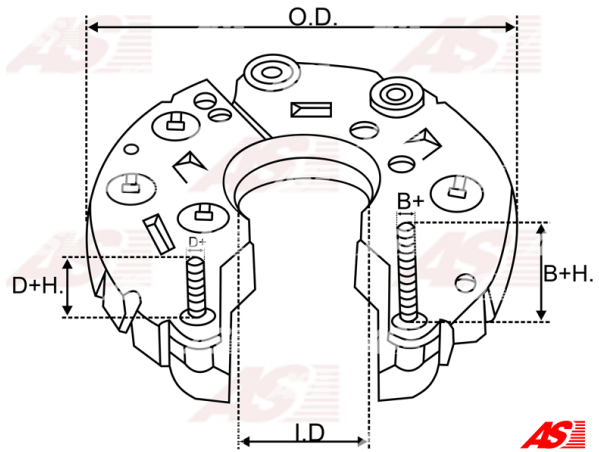

## Vlastnosti produktu

|                  |      |
|------------------|------|
| B+               | 11.5 |
| B+thread         | M6   |
| Vonkajší priemer | 83.5 |
| Mounting dist.   | 75   |
| Diode Amp.       | 25   |
| Diodes           | 6    |