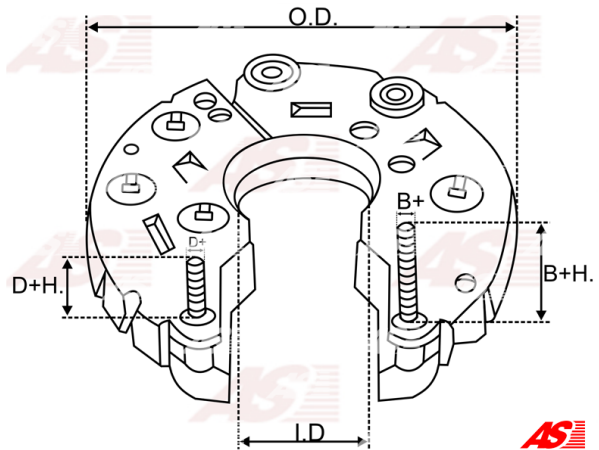

## Vlastnosti produktu

B+	11.5
B+thread	M6
Vonkajší priemer	83.5
Mounting dist.	75
Diode Amp.	25
Diodes	6