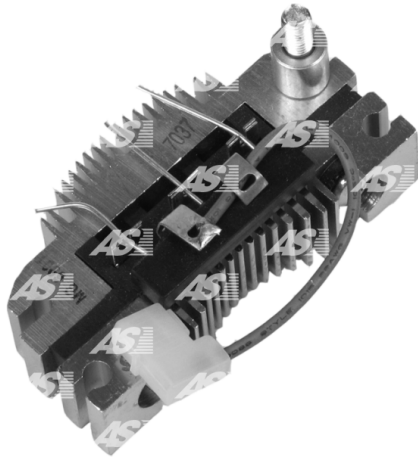

## Data

AS index	ARC4009
Kategória	Usmerňovače pre alternátory
Výrobca	AS-PL
Náhrada za	Magneti Marelli

## Vlastnosti produktu

B+	11.5
B+thread	M6
Vonkajší priemer	83.5
Mounting dist.	75
Diode Amp.	25
Diodes	6

## Referenčné číslo (35)

Number	Výrobca
131505	CARGO
CRC30101AS	CASCO
CQ1080385	CQ
19025225	DELCO
79070381	FIAT
9940293	FIAT
139587	HUCO
063621503010	LUCAS
063621603010	LUCAS
063622601010	LUCAS
063623001010	LUCAS
21222125	LUCAS
UBB812	LUCAS
UBB813	LUCAS
63621501	MAGNETI MARELLI
63621503	MAGNETI MARELLI
63621601	MAGNETI MARELLI
63621603	MAGNETI MARELLI
63621610	MAGNETI MARELLI
63622601	MAGNETI MARELLI
63623001	MAGNETI MARELLI
63623010	MAGNETI MARELLI
83621801	MAGNETI MARELLI
RDD15	MAGNETI MARELLI