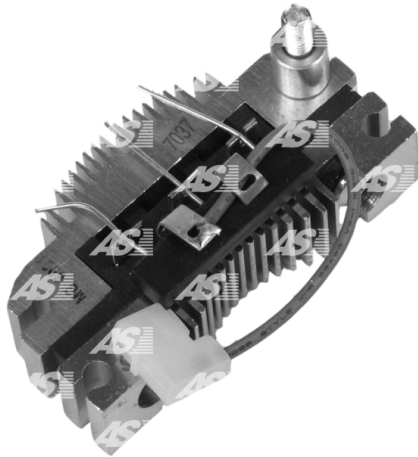

Data

AS index	ARC4009
Kategória	Usmerňovače pre alternátory
Výrobca	AS-PL
Náhrada za	Magneti Marelli

Vlastnosti produktu

B+	11.5
B+thread	M6
Vonkajší priemer	83.5
Mounting dist.	75
Diode Amp.	25
Diodes	6

Referenčné číslo (35)

Number	Výrobca
131505	CARGO
CRC30101AS	CASCO
CQ1080385	CQ
19025225	DELCO
79070381	FIAT
9940293	FIAT
139587	HUCO
063621503010	LUCAS
063621603010	LUCAS
063622601010	LUCAS
063623001010	LUCAS
21222125	LUCAS
UBB812	LUCAS
UBB813	LUCAS
63621501	MAGNETI MARELLI
63621503	MAGNETI MARELLI
63621601	MAGNETI MARELLI
63621603	MAGNETI MARELLI
63621610	MAGNETI MARELLI
63622601	MAGNETI MARELLI
63623001	MAGNETI MARELLI
63623010	MAGNETI MARELLI
83621801	MAGNETI MARELLI
RDD15	MAGNETI MARELLI

RDD16	MAGNETI MARELLI
RDD30	MAGNETI MARELLI
RI-02	MOBILETRON
RI-02H	MOBILETRON
81116626	POWERMAX
1105-009RS	RS
REC-353	UNIPPOINT
IXR692-1	WAI / TRANSPO
IXR693	WAI / TRANSPO
IXR693-1	WAI / TRANSPO
RTF3980B	WOODAUTO