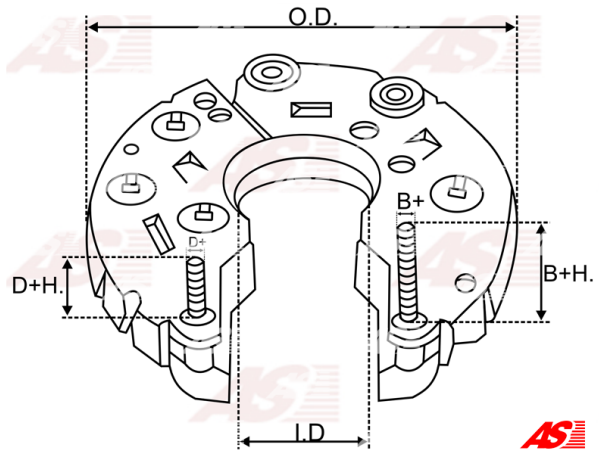

Data

AS index	ARC4009
Kategória	Usmerňovače pre alternátory
Výrobca	AS-PL
Náhrada za	Magneti Marelli

Vlastnosti produktu

B+	11.5
B+thread	M6
Vonkajší priemer	83.5
Mounting dist.	75
Diode Amp.	25
Diodes	6