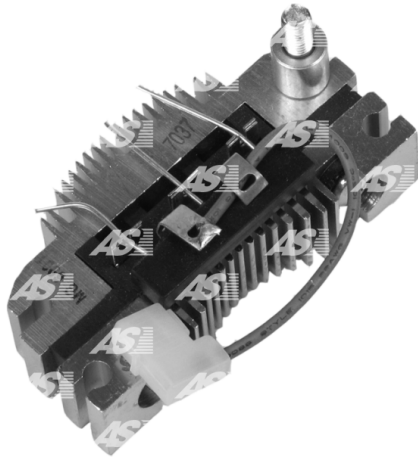

## Data

|            |                             |
|------------|-----------------------------|
| AS index   | ARC4009                     |
| Kategória  | Usmerňovače pre alternátory |
| Výrobca    | AS-PL                       |
| Náhrada za | Magneti Marelli             |

## Vlastnosti produktu

|                  |      |
|------------------|------|
| B+               | 11.5 |
| B+thread         | M6   |
| Vonkajší priemer | 83.5 |
| Mounting dist.   | 75   |
| Diode Amp.       | 25   |
| Diodes           | 6    |

## Referenčné číslo (35)

| Number       | Výrobca         |
|--------------|-----------------|
| 131505       | CARGO           |
| CRC30101AS   | CASCO           |
| CQ1080385    | CQ              |
| 19025225     | DELCO           |
| 79070381     | FIAT            |
| 9940293      | FIAT            |
| 139587       | HUCO            |
| 063621503010 | LUCAS           |
| 063621603010 | LUCAS           |
| 063622601010 | LUCAS           |
| 063623001010 | LUCAS           |
| 21222125     | LUCAS           |
| UBB812       | LUCAS           |
| UBB813       | LUCAS           |
| 63621501     | MAGNETI MARELLI |
| 63621503     | MAGNETI MARELLI |
| 63621601     | MAGNETI MARELLI |
| 63621603     | MAGNETI MARELLI |
| 63621610     | MAGNETI MARELLI |
| 63622601     | MAGNETI MARELLI |
| 63623001     | MAGNETI MARELLI |
| 63623010     | MAGNETI MARELLI |
| 83621801     | MAGNETI MARELLI |
| RDD15        | MAGNETI MARELLI |

|            |                 |
|------------|-----------------|
| RDD16      | MAGNETI MARELLI |
| RDD30      | MAGNETI MARELLI |
| RI-02      | MOBILETRON      |
| RI-02H     | MOBILETRON      |
| 81116626   | POWERMAX        |
| 1105-009RS | RS              |
| REC-353    | UNIPPOINT       |
| IXR692-1   | WAI / TRANSPO   |
| IXR693     | WAI / TRANSPO   |
| IXR693-1   | WAI / TRANSPO   |
| RTF3980B   | WOODAUTO        |