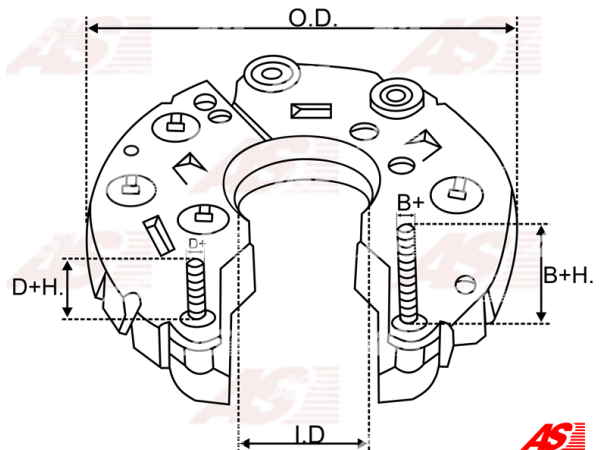

Data

AS index	ARC4010
Kategória	Usmerňovače pre alternátory
Výrobca	AS-PL
Náhrada za	Lucas

Vlastnosti produktu

Diode Amp.	35
Diodes	9

Referenčné číslo (27)

Number	Výrobca
130643	CARGO
CRC25100AS	CASCO
CRC25100GS	CASCO
CQ1080395	CQ
69EB10304AA	FORD
D4NN10304A	FORD
139525	HUCO
37H6913	JAGUAR
607688	JAGUAR
90607688	JAGUAR
UKC1662	JAGUAR
83166	LUCAS
83334	LUCAS
83520	LUCAS
83842	LUCAS
83844	LUCAS
84443	LUCAS
UBB109	LUCAS
UBB110	LUCAS
940038265	MAGNETI MARELLI
RL-08	MOBILETRON
RL-08H	MOBILETRON
81111152	POWERMAX
1105-010RS	RS
REC-822	UNIPOINT
ILR166	WAI / TRANSPO