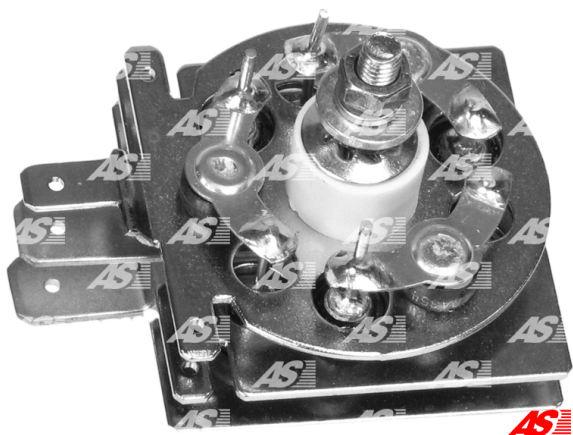

Data

AS index	ARC4010
Kategória	Usmerňovače pre alternátory
Výrobca	AS-PL
Náhrada za	Lucas

Vlastnosti produktu

Diode Amp.	35
Diodes	9

Referenčné číslo (27)

Number	Výrobca
130643	CARGO
CRC25100AS	CASCO
CRC25100GS	CASCO
CQ1080395	CQ
69EB10304AA	FORD
D4NN10304A	FORD
139525	HUCO
37H6913	JAGUAR
607688	JAGUAR
90607688	JAGUAR
UKC1662	JAGUAR
83166	LUCAS
83334	LUCAS
83520	LUCAS
83842	LUCAS
83844	LUCAS
84443	LUCAS
UBB109	LUCAS
UBB110	LUCAS
940038265	MAGNETI MARELLI
RL-08	MOBILETRON
RL-08H	MOBILETRON
81111152	POWERMAX
1105-010RS	RS
REC-822	UNIPOINT
ILR166	WAI / TRANSPO

23592D	LUCAS
23592E	LUCAS
23593	LUCAS
23593A	LUCAS
23593A/D	LUCAS
23593A/E	LUCAS
23593D	LUCAS
23593E	LUCAS
23595	LUCAS
23595A	LUCAS
23597	LUCAS
23598	LUCAS
23600	LUCAS
23602	LUCAS
23603	LUCAS
23605	LUCAS
23605A	LUCAS
23605A/D	LUCAS
23605D	LUCAS
23605E	LUCAS
23606	LUCAS
23606A	LUCAS
23606A/F	LUCAS
23606D	LUCAS
23606E	LUCAS
23606F	LUCAS
23609	LUCAS
23609A	LUCAS
23609B	LUCAS
23610	LUCAS
23610A	LUCAS
23611	LUCAS
23611A	LUCAS
23612	LUCAS
23612A	LUCAS
23613A	LUCAS
23613B	LUCAS
23613D	LUCAS
23614	LUCAS
23614A	LUCAS
23614B	LUCAS
23614D	LUCAS
23615	LUCAS
23615A	LUCAS
23615A/B	LUCAS
23615A/E	LUCAS
23615B	LUCAS
23615D	LUCAS
23615E	LUCAS
23616	LUCAS
23616A	LUCAS
23616A/D	LUCAS
23616B	LUCAS
23616D	LUCAS
23617	LUCAS
23617A	LUCAS
23617A/D	LUCAS
23617B	LUCAS
23617D	LUCAS