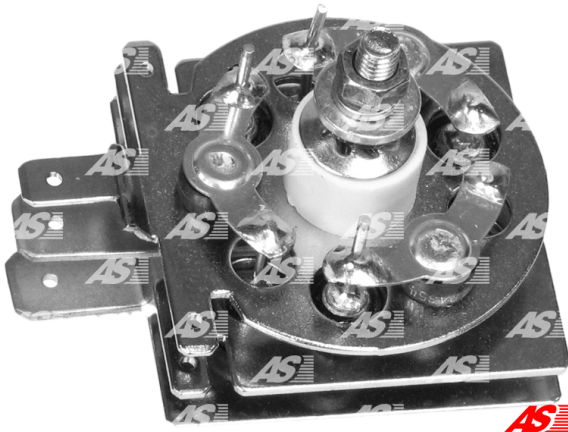

Data

AS index	ARC4010
Kategória	Usmerňovače pre alternátory
Výrobca	AS-PL
Náhrada za	Lucas

Vlastnosti produktu

Diode Amp.	35
Diodes	9

Referenčné číslo (27)

Number	Výrobca
130643	CARGO
CRC25100AS	CASCO
CRC25100GS	CASCO
CQ1080395	CQ
69EB10304AA	FORD
D4NN10304A	FORD
139525	HUCO
37H6913	JAGUAR
607688	JAGUAR
90607688	JAGUAR
UKC1662	JAGUAR
83166	LUCAS
83334	LUCAS
83520	LUCAS
83842	LUCAS
83844	LUCAS
84443	LUCAS
UBB109	LUCAS
UBB110	LUCAS
940038265	MAGNETI MARELLI
RL-08	MOBILETRON
RL-08H	MOBILETRON
81111152	POWERMAX
1105-010RS	RS
REC-822	UNIPOINT
ILR166	WAI / TRANSPO

23592D	LUCAS
23592E	LUCAS
23593	LUCAS
23593A	LUCAS
23593A/D	LUCAS
23593A/E	LUCAS
23593D	LUCAS
23593E	LUCAS
23595	LUCAS
23595A	LUCAS
23597	LUCAS
23598	LUCAS
23600	LUCAS
23602	LUCAS
23603	LUCAS
23605	LUCAS
23605A	LUCAS
23605A/D	LUCAS
23605D	LUCAS
23605E	LUCAS
23606	LUCAS
23606A	LUCAS
23606A/F	LUCAS
23606D	LUCAS
23606E	LUCAS
23606F	LUCAS
23609	LUCAS
23609A	LUCAS
23609B	LUCAS
23610	LUCAS
23610A	LUCAS
23611	LUCAS
23611A	LUCAS
23612	LUCAS
23612A	LUCAS
23613A	LUCAS
23613B	LUCAS
23613D	LUCAS
23614	LUCAS
23614A	LUCAS
23614B	LUCAS
23614D	LUCAS
23615	LUCAS
23615A	LUCAS
23615A/B	LUCAS
23615A/E	LUCAS
23615B	LUCAS
23615D	LUCAS
23615E	LUCAS
23616	LUCAS
23616A	LUCAS
23616A/D	LUCAS
23616B	LUCAS
23616D	LUCAS
23617	LUCAS
23617A	LUCAS
23617A/D	LUCAS
23617B	LUCAS
23617D	LUCAS