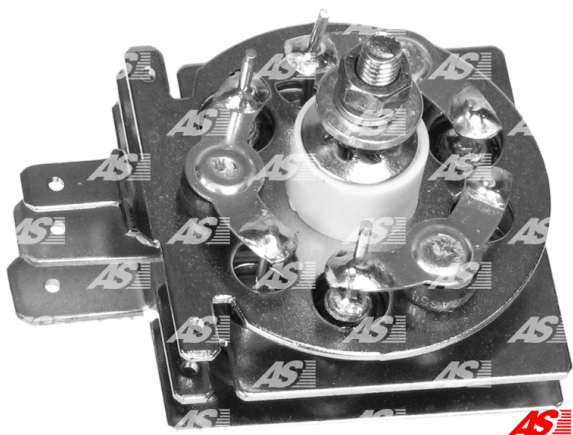

Data

| | |
|------------|-----------------------------|
| AS index | ARC4010 |
| Kategória | Usmerňovače pre alternátory |
| Výrobca | AS-PL |
| Náhrada za | Lucas |

Vlastnosti produktu

| | |
|------------|----|
| Diode Amp. | 35 |
| Diodes | 9 |

Referenčné číslo (27)

| Number | Výrobca |
|-------------|-----------------|
| 130643 | CARGO |
| CRC25100AS | CASCO |
| CRC25100GS | CASCO |
| CQ1080395 | CQ |
| 69EB10304AA | FORD |
| D4NN10304A | FORD |
| 139525 | HUCO |
| 37H6913 | JAGUAR |
| 607688 | JAGUAR |
| 90607688 | JAGUAR |
| UKC1662 | JAGUAR |
| 83166 | LUCAS |
| 83334 | LUCAS |
| 83520 | LUCAS |
| 83842 | LUCAS |
| 83844 | LUCAS |
| 84443 | LUCAS |
| UBB109 | LUCAS |
| UBB110 | LUCAS |
| 940038265 | MAGNETI MARELLI |
| RL-08 | MOBILETRON |
| RL-08H | MOBILETRON |
| 81111152 | POWERMAX |
| 1105-010RS | RS |
| REC-822 | UNIPOINT |
| ILR166 | WAI / TRANSPO |