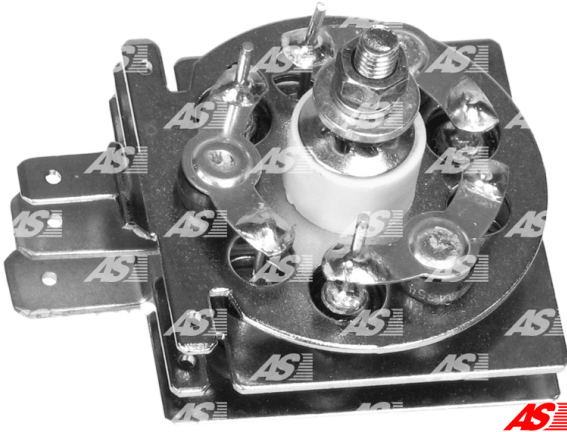

Data

AS index	ARC4010
Kategória	Usmerňovače pre alternátory
Výrobca	AS-PL
Náhrada za	Lucas

Vlastnosti produktu

Diode Amp.	35
Diodes	9

Referenčné číslo (27)

Number	Výrobca
130643	CARGO
CRC25100AS	CASCO
CRC25100GS	CASCO
CQ1080395	CQ
69EB10304AA	FORD
D4NN10304A	FORD
139525	HUCO
37H6913	JAGUAR
607688	JAGUAR
90607688	JAGUAR
UKC1662	JAGUAR
83166	LUCAS
83334	LUCAS
83520	LUCAS
83842	LUCAS
83844	LUCAS
84443	LUCAS
UBB109	LUCAS
UBB110	LUCAS
940038265	MAGNETI MARELLI
RL-08	MOBILETRON
RL-08H	MOBILETRON
81111152	POWERMAX
1105-010RS	RS
REC-822	UNIPOINT
ILR166	WAI / TRANSPO

23592D	LUCAS
23592E	LUCAS
23593	LUCAS
23593A	LUCAS
23593A/D	LUCAS
23593A/E	LUCAS
23593D	LUCAS
23593E	LUCAS
23595	LUCAS
23595A	LUCAS
23597	LUCAS
23598	LUCAS
23600	LUCAS
23602	LUCAS
23603	LUCAS
23605	LUCAS
23605A	LUCAS
23605A/D	LUCAS
23605D	LUCAS
23605E	LUCAS
23606	LUCAS
23606A	LUCAS
23606A/F	LUCAS
23606D	LUCAS
23606E	LUCAS
23606F	LUCAS
23609	LUCAS
23609A	LUCAS
23609B	LUCAS
23610	LUCAS
23610A	LUCAS
23611	LUCAS
23611A	LUCAS
23612	LUCAS
23612A	LUCAS
23613A	LUCAS
23613B	LUCAS
23613D	LUCAS
23614	LUCAS
23614A	LUCAS
23614B	LUCAS
23614D	LUCAS
23615	LUCAS
23615A	LUCAS
23615A/B	LUCAS
23615A/E	LUCAS
23615B	LUCAS
23615D	LUCAS
23615E	LUCAS
23616	LUCAS
23616A	LUCAS
23616A/D	LUCAS
23616B	LUCAS
23616D	LUCAS
23617	LUCAS
23617A	LUCAS
23617A/D	LUCAS
23617B	LUCAS
23617D	LUCAS