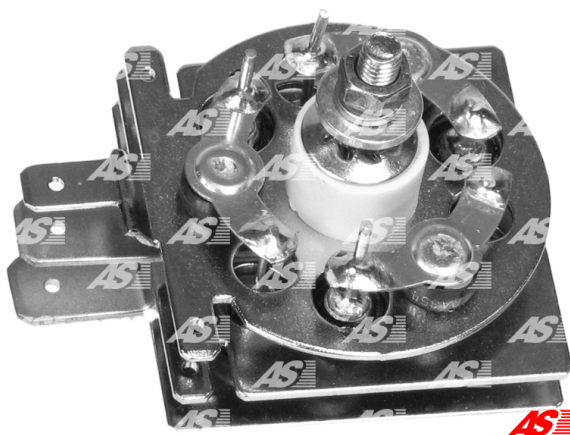

Data

AS index	ARC4010
Kategória	Usmerňovače pre alternátory
Výrobca	AS-PL
Náhrada za	Lucas

Vlastnosti produktu

Diode Amp.	35
Diodes	9

Referenčné číslo (27)

Number	Výrobca
130643	CARGO
CRC25100AS	CASCO
CRC25100GS	CASCO
CQ1080395	CQ
69EB10304AA	FORD
D4NN10304A	FORD
139525	HUCO
37H6913	JAGUAR
607688	JAGUAR
90607688	JAGUAR
UKC1662	JAGUAR
83166	LUCAS
83334	LUCAS
83520	LUCAS
83842	LUCAS
83844	LUCAS
84443	LUCAS
UBB109	LUCAS
UBB110	LUCAS
940038265	MAGNETI MARELLI
RL-08	MOBILETRON
RL-08H	MOBILETRON
81111152	POWERMAX
1105-010RS	RS
REC-822	UNIPOINT
ILR166	WAI / TRANSPO

23592D	LUCAS
23592E	LUCAS
23593	LUCAS
23593A	LUCAS
23593A/D	LUCAS
23593A/E	LUCAS
23593D	LUCAS
23593E	LUCAS
23595	LUCAS
23595A	LUCAS
23597	LUCAS
23598	LUCAS
23600	LUCAS
23602	LUCAS
23603	LUCAS
23605	LUCAS
23605A	LUCAS
23605A/D	LUCAS
23605D	LUCAS
23605E	LUCAS
23606	LUCAS
23606A	LUCAS
23606A/F	LUCAS
23606D	LUCAS
23606E	LUCAS
23606F	LUCAS
23609	LUCAS
23609A	LUCAS
23609B	LUCAS
23610	LUCAS
23610A	LUCAS
23611	LUCAS
23611A	LUCAS
23612	LUCAS
23612A	LUCAS
23613A	LUCAS
23613B	LUCAS
23613D	LUCAS
23614	LUCAS
23614A	LUCAS
23614B	LUCAS
23614D	LUCAS
23615	LUCAS
23615A	LUCAS
23615A/B	LUCAS
23615A/E	LUCAS
23615B	LUCAS
23615D	LUCAS
23615E	LUCAS
23616	LUCAS
23616A	LUCAS
23616A/D	LUCAS
23616B	LUCAS
23616D	LUCAS
23617	LUCAS
23617A	LUCAS
23617A/D	LUCAS
23617B	LUCAS
23617D	LUCAS