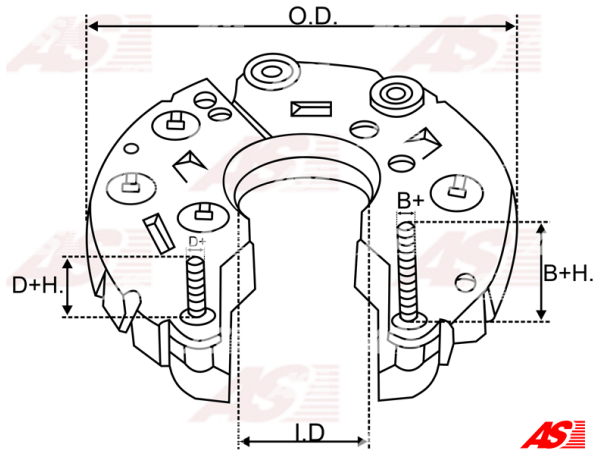

Data

AS index	ARC4010
Kategória	Usmerňovače pre alternátory
Výrobca	AS-PL
Náhrada za	Lucas

Vlastnosti produktu

Diode Amp.	35
Diodes	9

Referenčné číslo (27)

Number	Výrobca
130643	CARGO
CRC25100AS	CASCO
CRC25100GS	CASCO
CQ1080395	CQ
69EB10304AA	FORD
D4NN10304A	FORD
139525	HUCO
37H6913	JAGUAR
607688	JAGUAR
90607688	JAGUAR
UKC1662	JAGUAR
83166	LUCAS
83334	LUCAS
83520	LUCAS
83842	LUCAS
83844	LUCAS
84443	LUCAS
UBB109	LUCAS
UBB110	LUCAS
940038265	MAGNETI MARELLI
RL-08	MOBILETRON
RL-08H	MOBILETRON
81111152	POWERMAX
1105-010RS	RS
REC-822	UNIPOINT
ILR166	WAI / TRANSPO