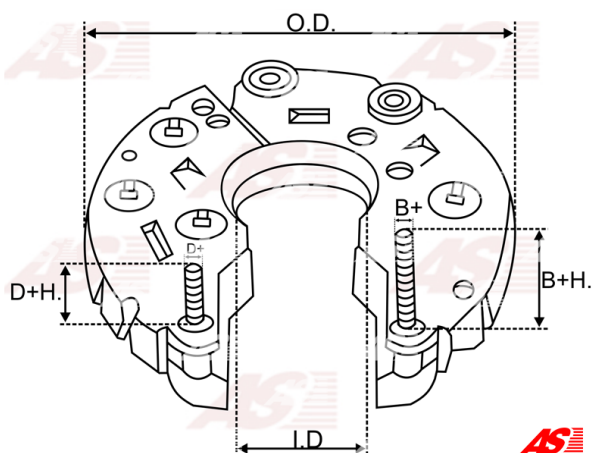

Referenčné číslo (27)

| Number | Výrobca |
|-------------|-----------------|
| 130643 | CARGO |
| CRC25100AS | CASCO |
| CRC25100GS | CASCO |
| CQ1080395 | CQ |
| 69EB10304AA | FORD |
| D4NN10304A | FORD |
| 139525 | HUCO |
| 37H6913 | JAGUAR |
| 607688 | JAGUAR |
| 90607688 | JAGUAR |
| UKC1662 | JAGUAR |
| 83166 | LUCAS |
| 83334 | LUCAS |
| 83520 | LUCAS |
| 83842 | LUCAS |
| 83844 | LUCAS |
| 84443 | LUCAS |
| UBB109 | LUCAS |
| UBB110 | LUCAS |
| 940038265 | MAGNETI MARELLI |
| RL-08 | MOBILETRON |
| RL-08H | MOBILETRON |
| 81111152 | POWERMAX |
| 1105-010RS | RS |
| REC-822 | UNIPOINT |
| ILR166 | WAI / TRANSPO |