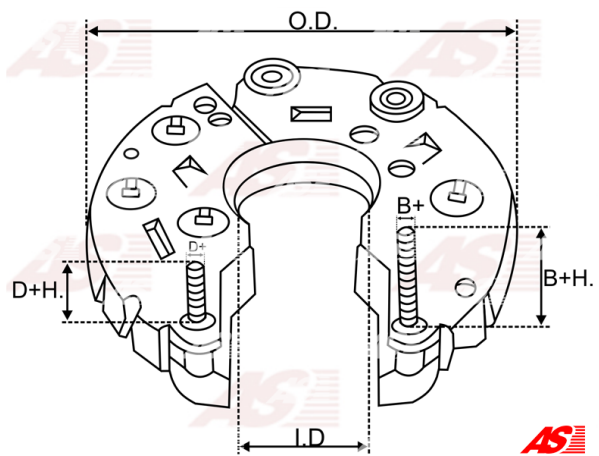

Data

AS index	ARC4011
Kategória	Usmerňovače pre alternátory
Výrobca	AS-PL
Náhrada za	Lucas

Vlastnosti produktu

B+	28
B+thread	M6
Vonkajší priemer	111.5
Vnútorý priemer	47.5
Mounting dist.	80
D+	29
D+thread	M5
Diode Amp.	35
Diodes	6