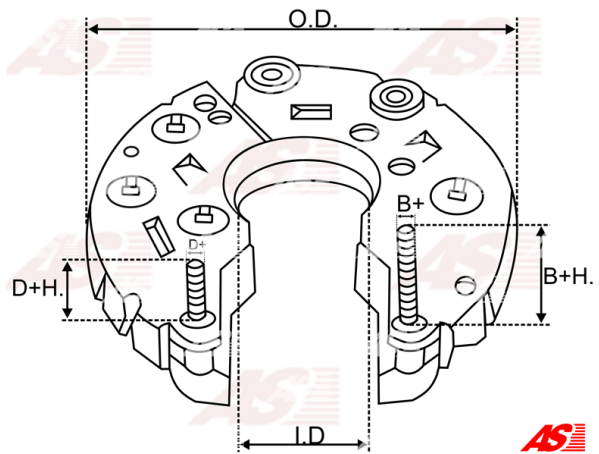

Data

AS index	ARC4011
Kategória	Usmerňovače pre alternátory
Výrobca	AS-PL
Náhrada za	Lucas

Vlastnosti produktu

B+	28
B+thread	M6
Vonkajší priemer	111.5
Vnútorý priemer	47.5
Mounting dist.	80
D+	29
D+thread	M5
Diode Amp.	35
Diodes	6