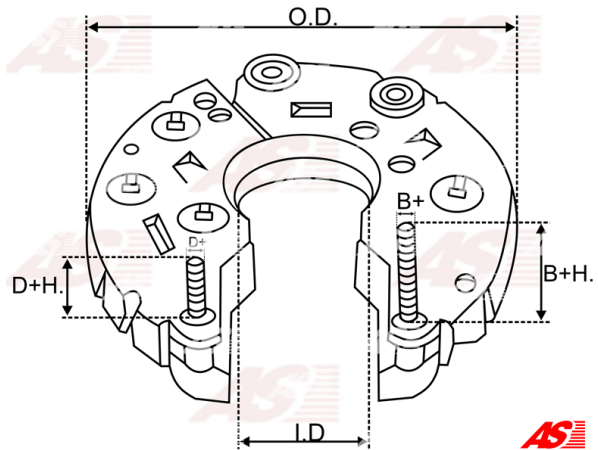

## Vlastnosti produktu

B+	8
B+thread	M6
Vonkajší priemer	122.5
Mounting dist.	80
Diode Amp.	35
Diodes	6