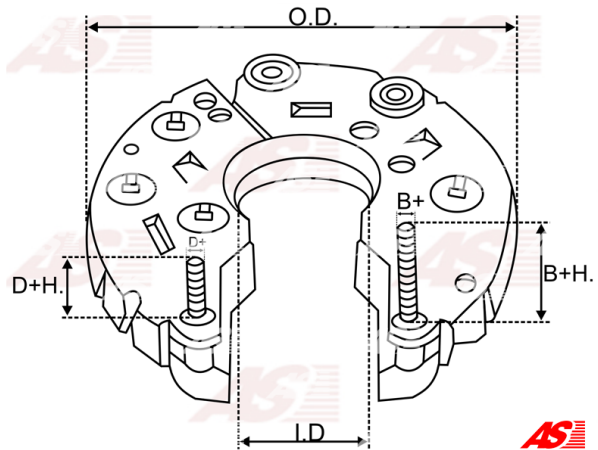

Data

AS index	ARC4012
Kategória	Usmerňovače pre alternátory
Výrobca	AS-PL
Náhrada za	Magneti Marelli

Vlastnosti produktu

B+	8
B+thread	M6
Vonkajší priemer	122.5
Mounting dist.	80
Diode Amp.	35
Diodes	6

Referenčné číslo (13)