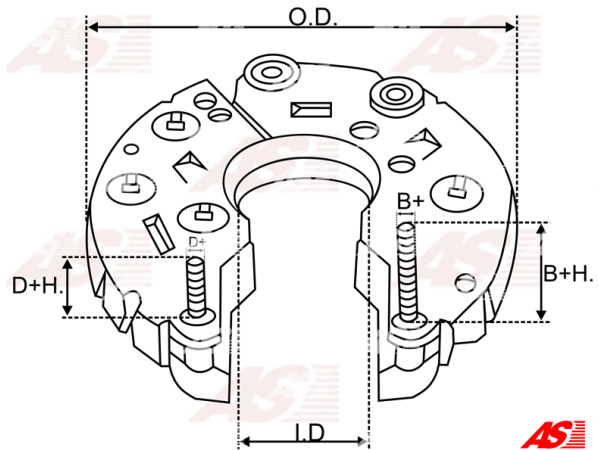

Data

AS index	ARC4015
Kategória	Usmerňovače pre alternátory
Výrobca	AS-PL
Náhrada za	Magneti Marelli

Vlastnosti produktu

B+	27.00
B+thread	M6
Vonkajší priemer	111.5
Mounting dist.	80
Diode Amp.	50
Diodes	6

Referenčné číslo (10)

Number	Výrobca
138792	CARGO
CQ1080376	CQ
063623602010	LUCAS
63623602	MAGNETI MARELLI
RDD36B	MAGNETI MARELLI
RI-18H	MOBILETRON
81110243	POWERMAX
1105-015RS	RS
IXR726	WAI / TRANSPO
RTF49557	WOODAUTO

ROVER

Referenčné číslo	Výrobca
YLE101850	ROVER