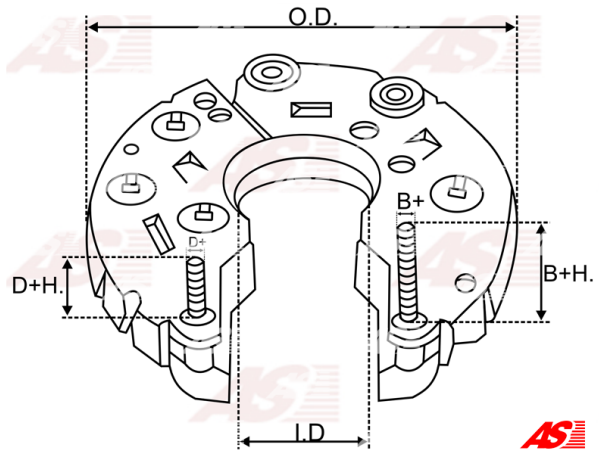

## Vlastnosti produktu

B+	27.00
B+thread	M6
Vonkajší priemer	111.5
Mounting dist.	80
Diode Amp.	50
Diodes	6